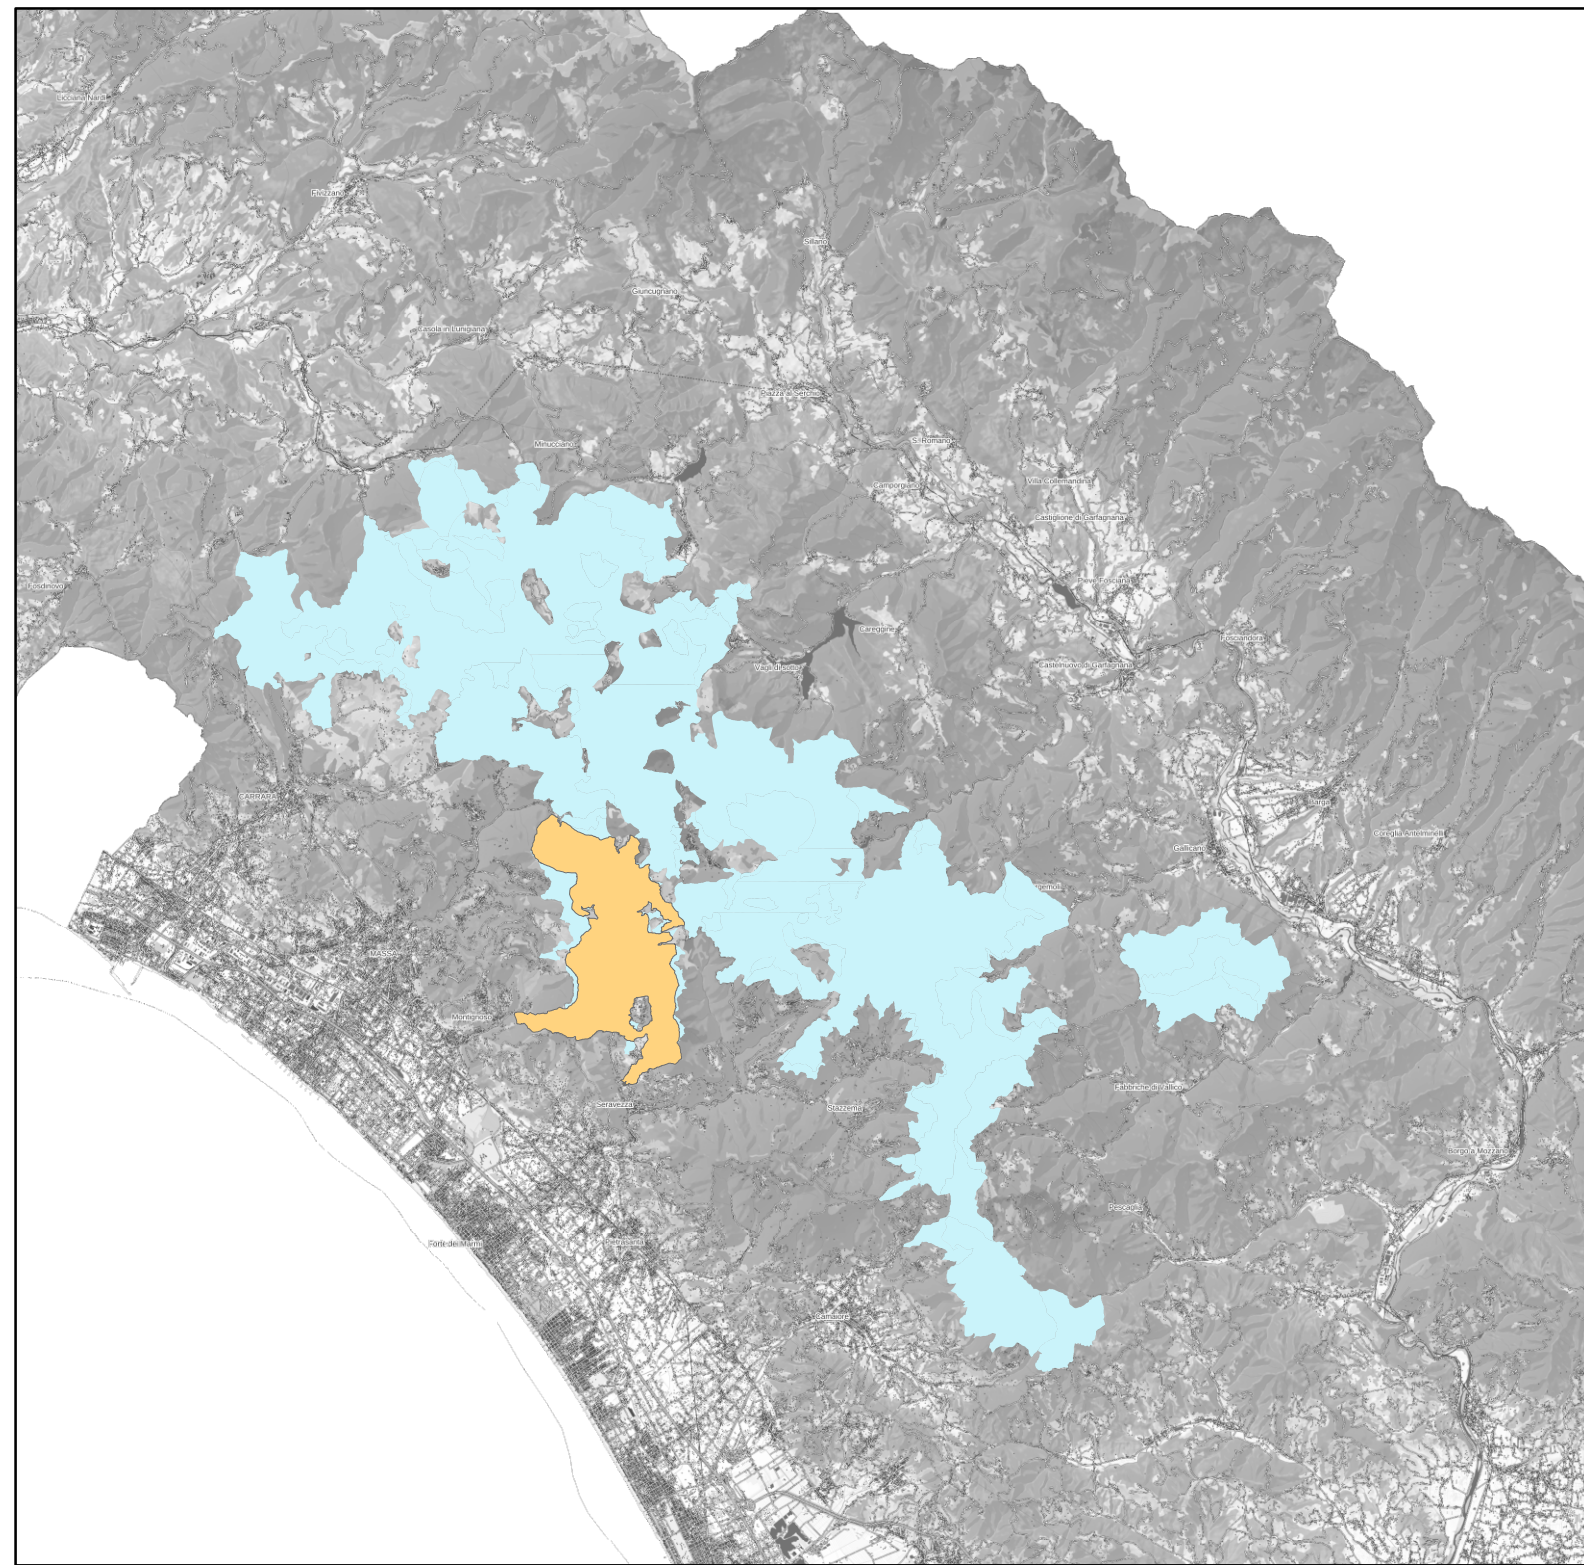

CARTA DELLE EMERGENZE FAUNISTICHE Scala 1:15.000

Legenda

- 1, *Hypsugo savii*
- 2, *Pipistrellus pipistrellus*
- 3, *Anthus campestris*

IT5120010

Parco Regionale delle Alpi Apuane

Piano di Gestione della Zona Speciale di Conservazione
"Valle del Serra Monte Altissimo (IT5120010)"

Carta delle emergenze faunistiche

Agosto 2021

Mandataria Mandante