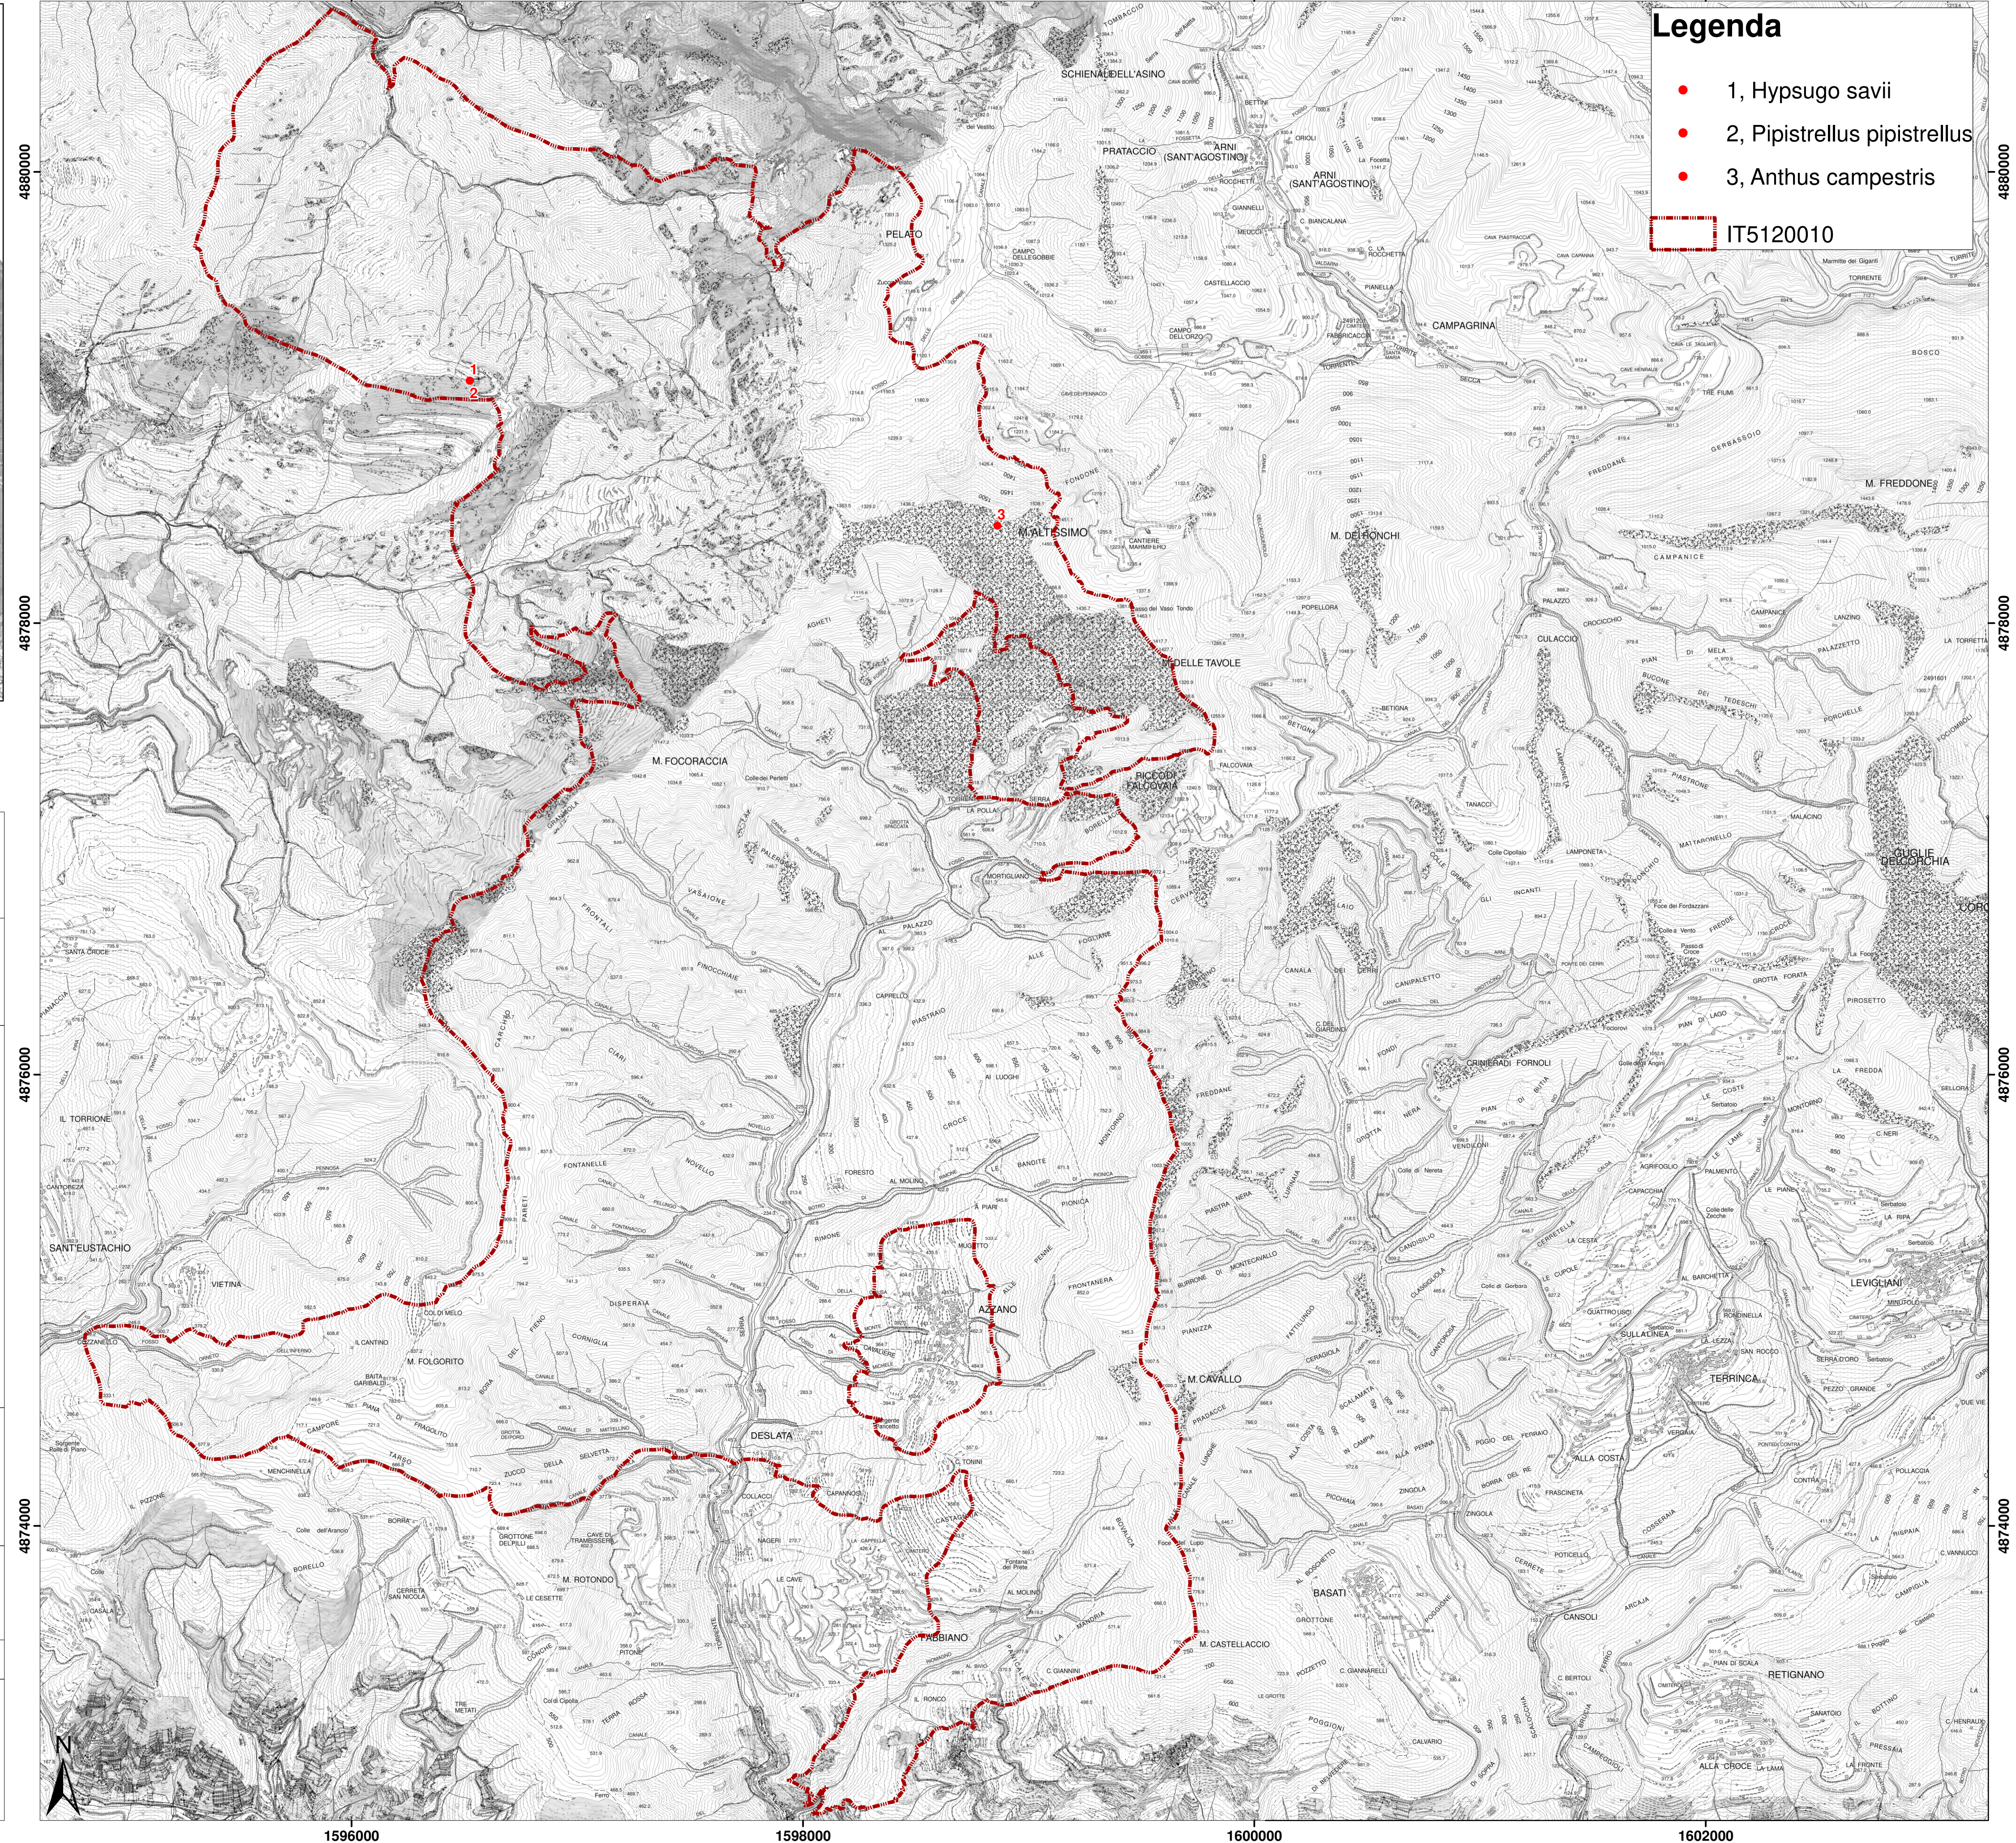

CARTA DELLE EMERGENZE FAUNISTICHE Scala 1:15.000

Legenda

- 1, *Hypsugo savii*
- 2, *Pipistrellus pipistrellus*
- 3, *Anthus campestris*

IT5120010

Parco Regionale delle Alpi Apuane

Piano di Gestione della Zona Speciale di Conservazione
"Valle del Serra Monte Altissimo (IT5120010)"

Carta delle emergenze faunistiche

Agosto 2021

Mandataria Mandante