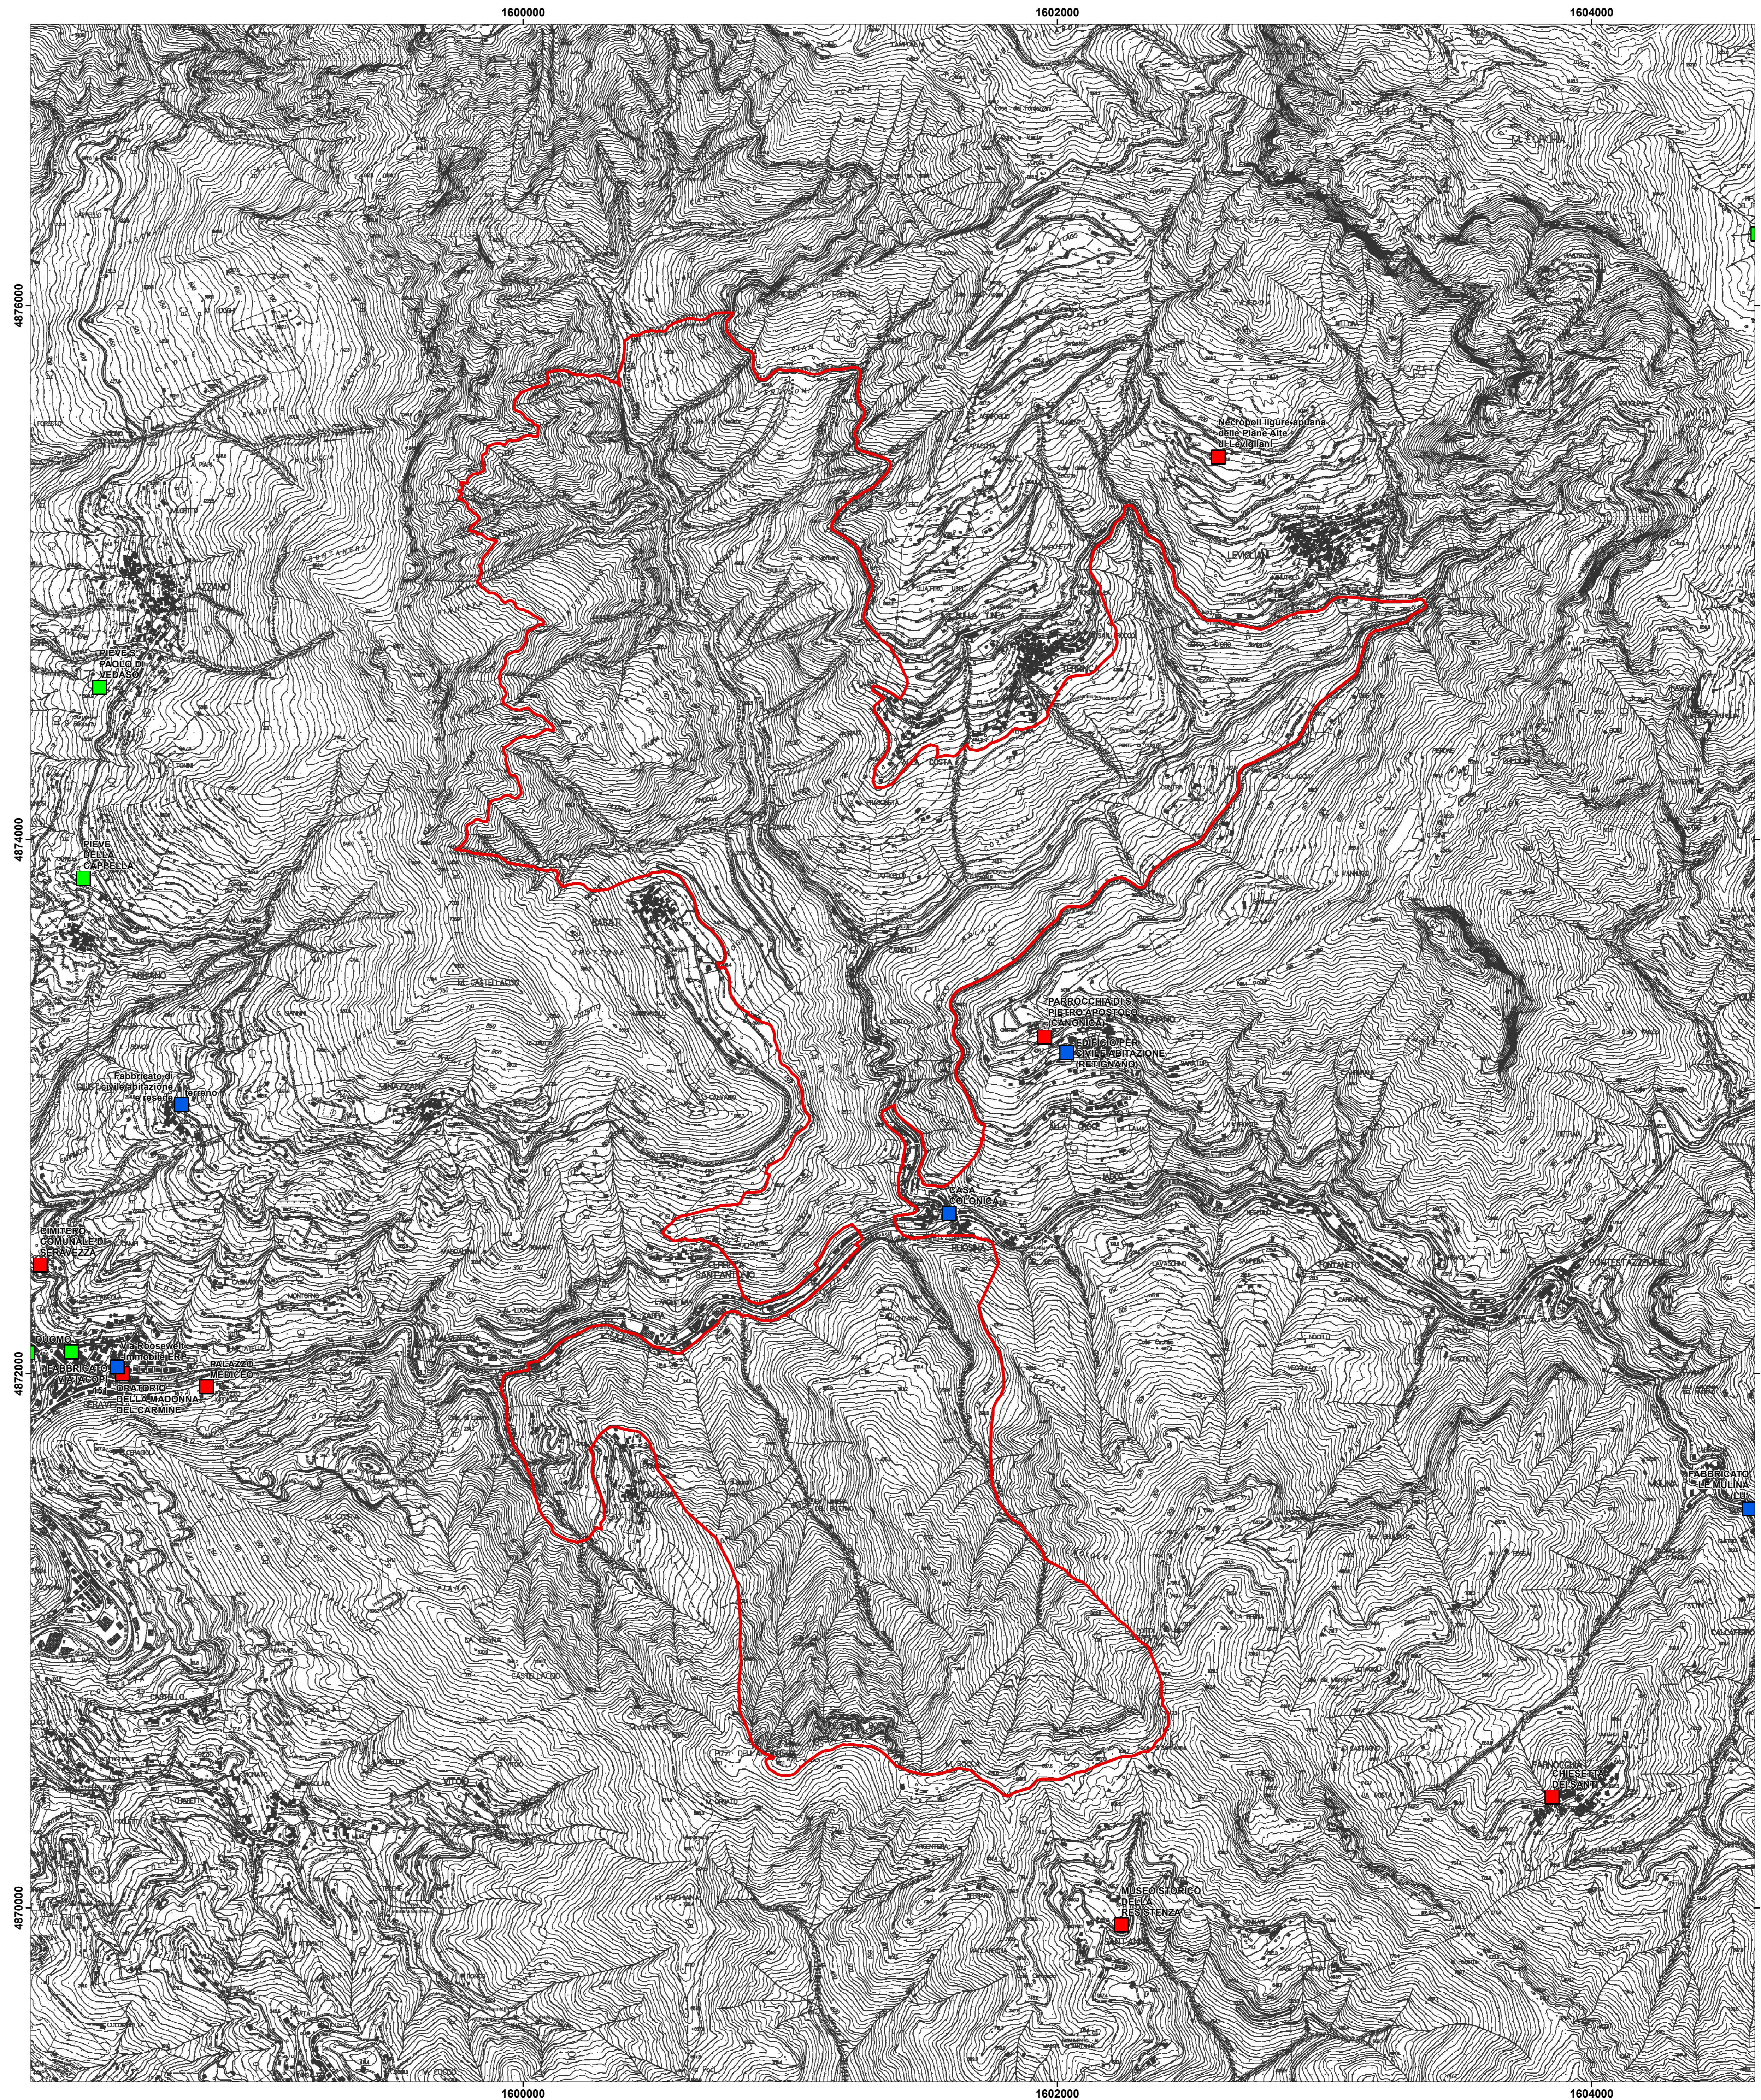

Legenda

Zona Speciale di Conservazione "Valle del Giardino" (IT5120011)

Beni Culturali Immobili

1. **Beni Architettonici**
2. Beni architettonici di interesse culturale dichiarato
   - Beni architettonici di interesse culturale non verificato
   - Beni architettonici di non interesse culturale

Fonte: Regione Toscana - Servizio OGC di tipo WMS "Geoscopio - Beni Culturali e del Paesaggio"

Fonte: Ministero per i Beni e le Attività Culturali (MIBAC) Servizio OGC di tipo WMS del Sistema Informativo Territoriale di VinculinRete (v1.3.0)