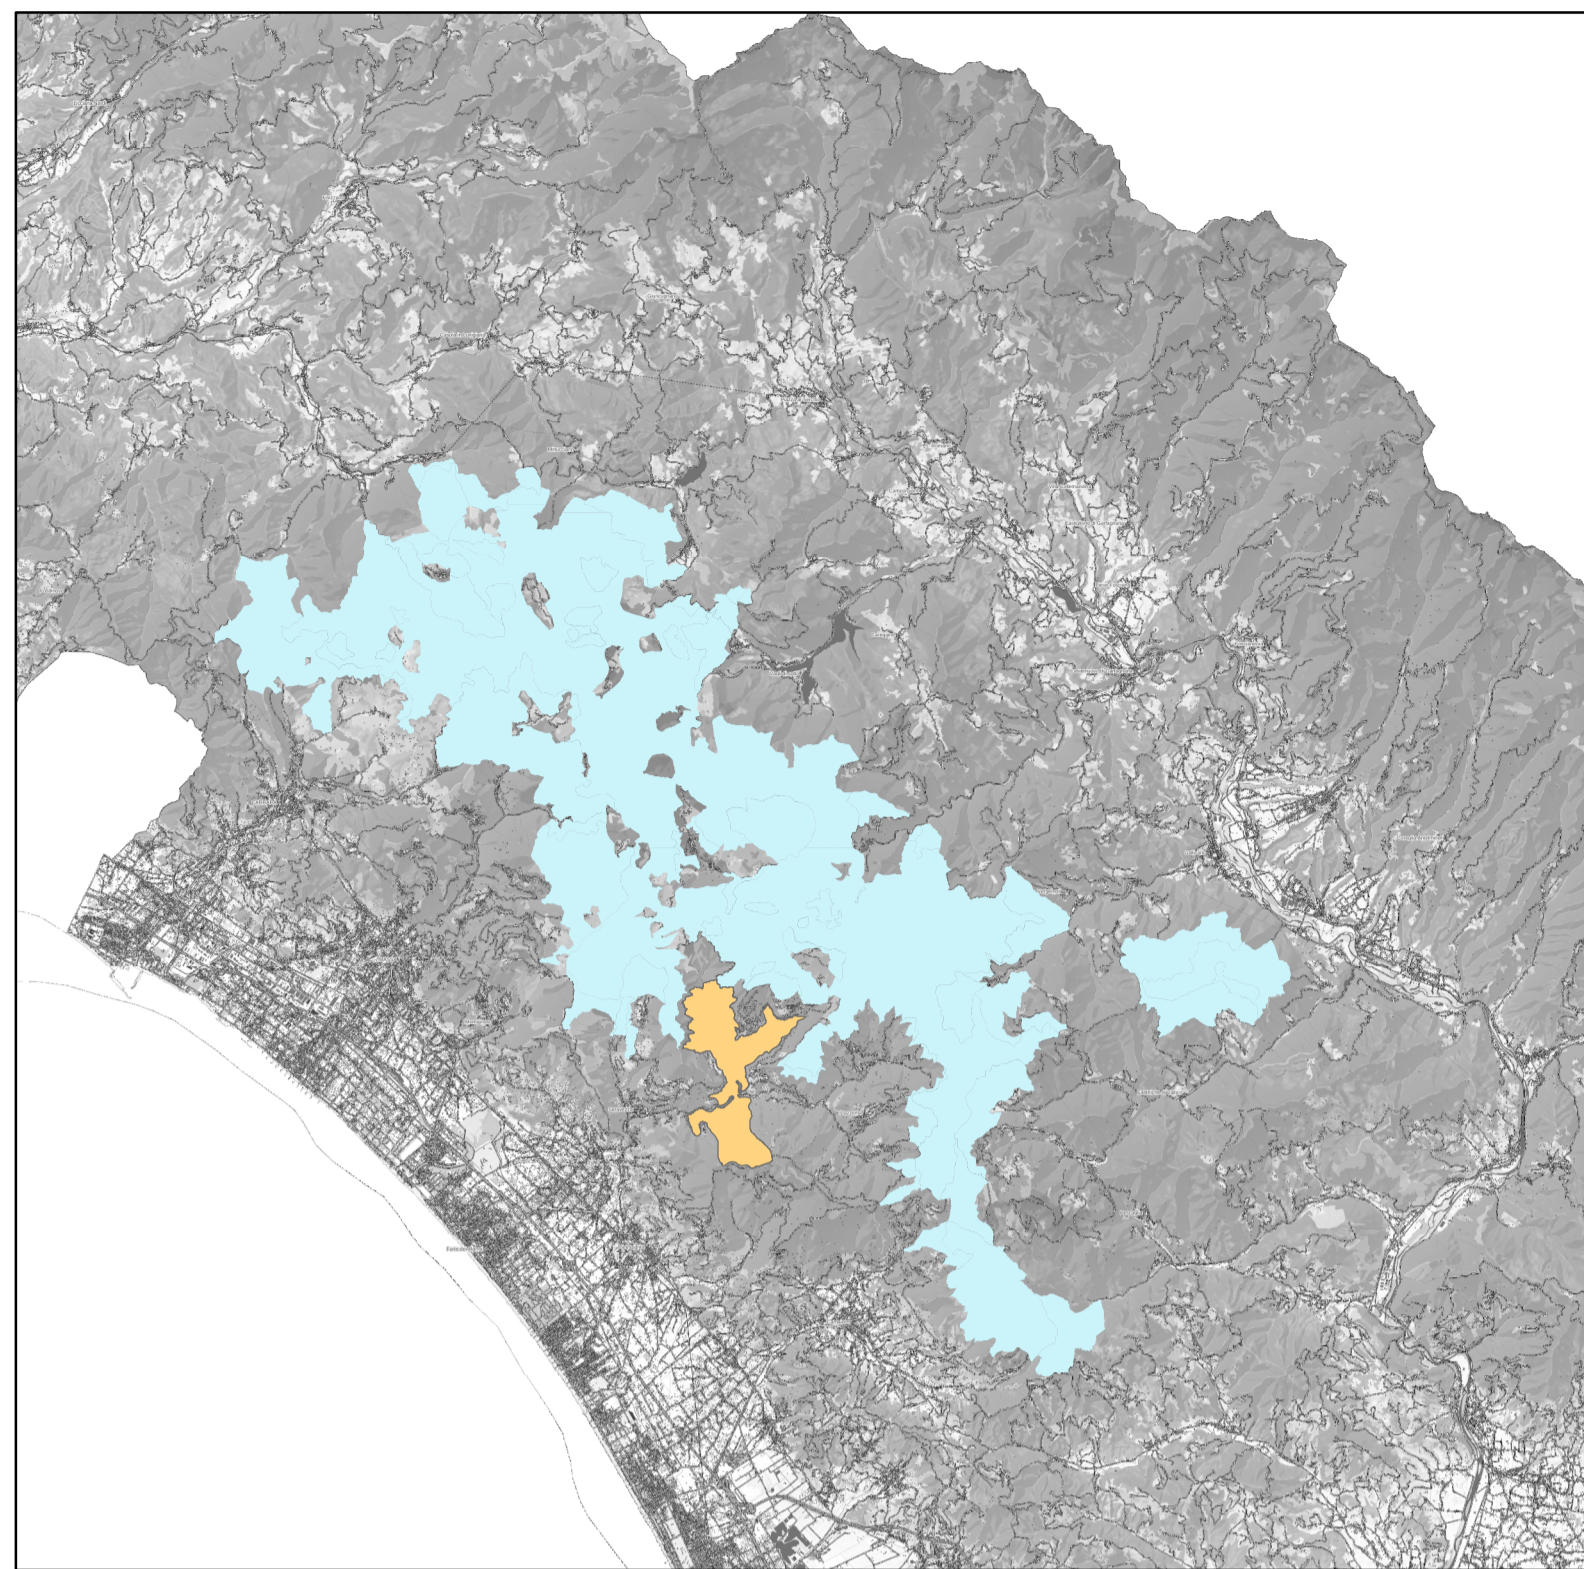

CARTA DELLE AZIONI Scala 1:11.000

Table of actions with columns: Col del Vento, Descrizione Misure/Azione, and Localizzazione dell'Azione. The table lists various measures such as 'Mantenimento e miglioramento della qualità delle acque', 'Realizzazione di opere di manutenzione ordinaria', and 'Realizzazione di opere di manutenzione straordinaria' across different geographical areas.

Logos for PSR (Programma di Sviluppo Rurale), Unione Europea (European Union), and Repubblica Italiana (Italian Republic). The text 'Regione Toscana' is also present.

Parco Regionale delle Alpi Apuane

Piano di Gestione della Zona Speciale di Conservazione "Valle del Giardino" (ITS120011)

Carta delle azioni

Agosto 2022

Logos for AGRISTUDIO S.r.l. (Agricoltura • Geologia • Ambiente) and RDM PROGETTI. The text 'Mandatataria' and 'Mandante' is also present.