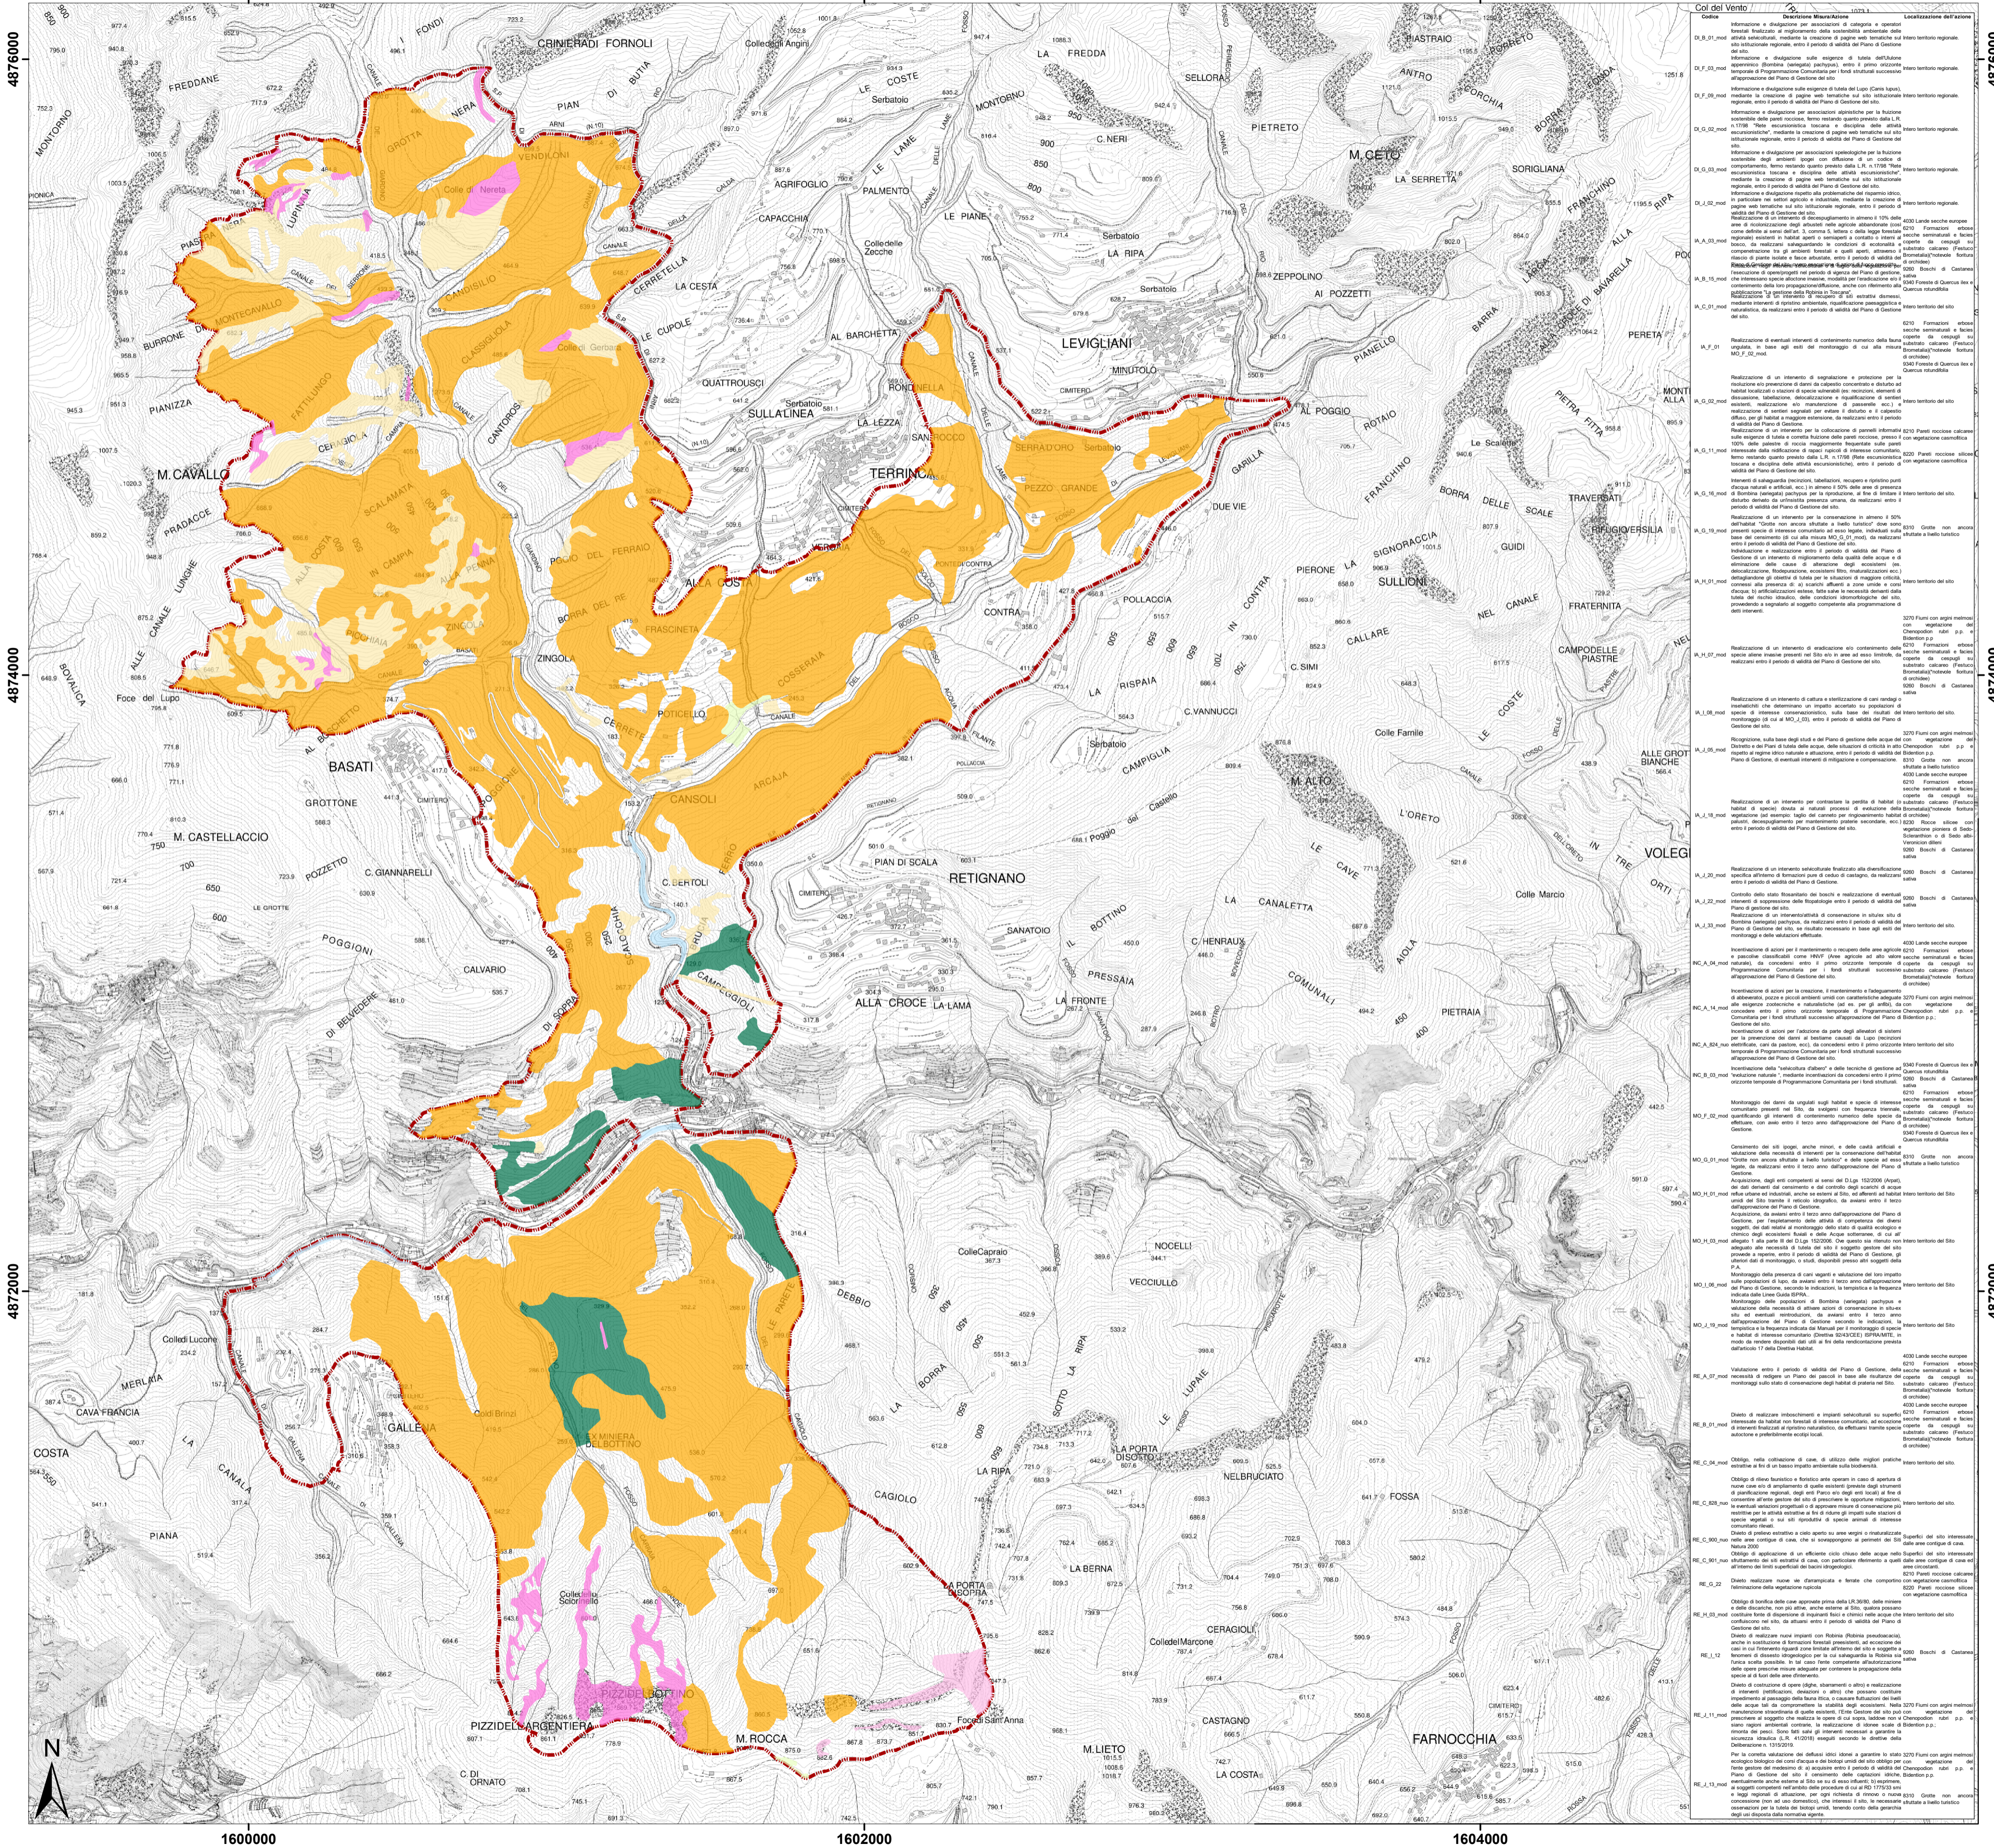

CARTA DELLE AZIONI Scala 1:11.000

Table of actions with columns: Col del Vento, Descrizione Misure/Azione, and Localizzazione dell'Azione. The table lists various measures such as 'Mantenimento e miglioramento della qualità delle acque', 'Realizzazione di opere di manutenzione ordinaria', and 'Realizzazione di opere di manutenzione straordinaria' across different geographical areas.

Logos for PSR (Programma di Sviluppo Rurale), Unione Europea (European Union), and Repubblica Italiana (Italian Republic). The text 'Regione Toscana' is also present.

Parco Regionale delle Alpi Apuane

Piano di Gestione della Zona Speciale di Conservazione "Valle del Giardino" (ITS120011)

Carta delle azioni

Agosto 2022

Logos for AGRISTUDIO S.r.l. (Agricoltura • Geologia • Ambiente) and RDM PROGETTI. The text 'Mandatataria' and 'Mandante' is also present.