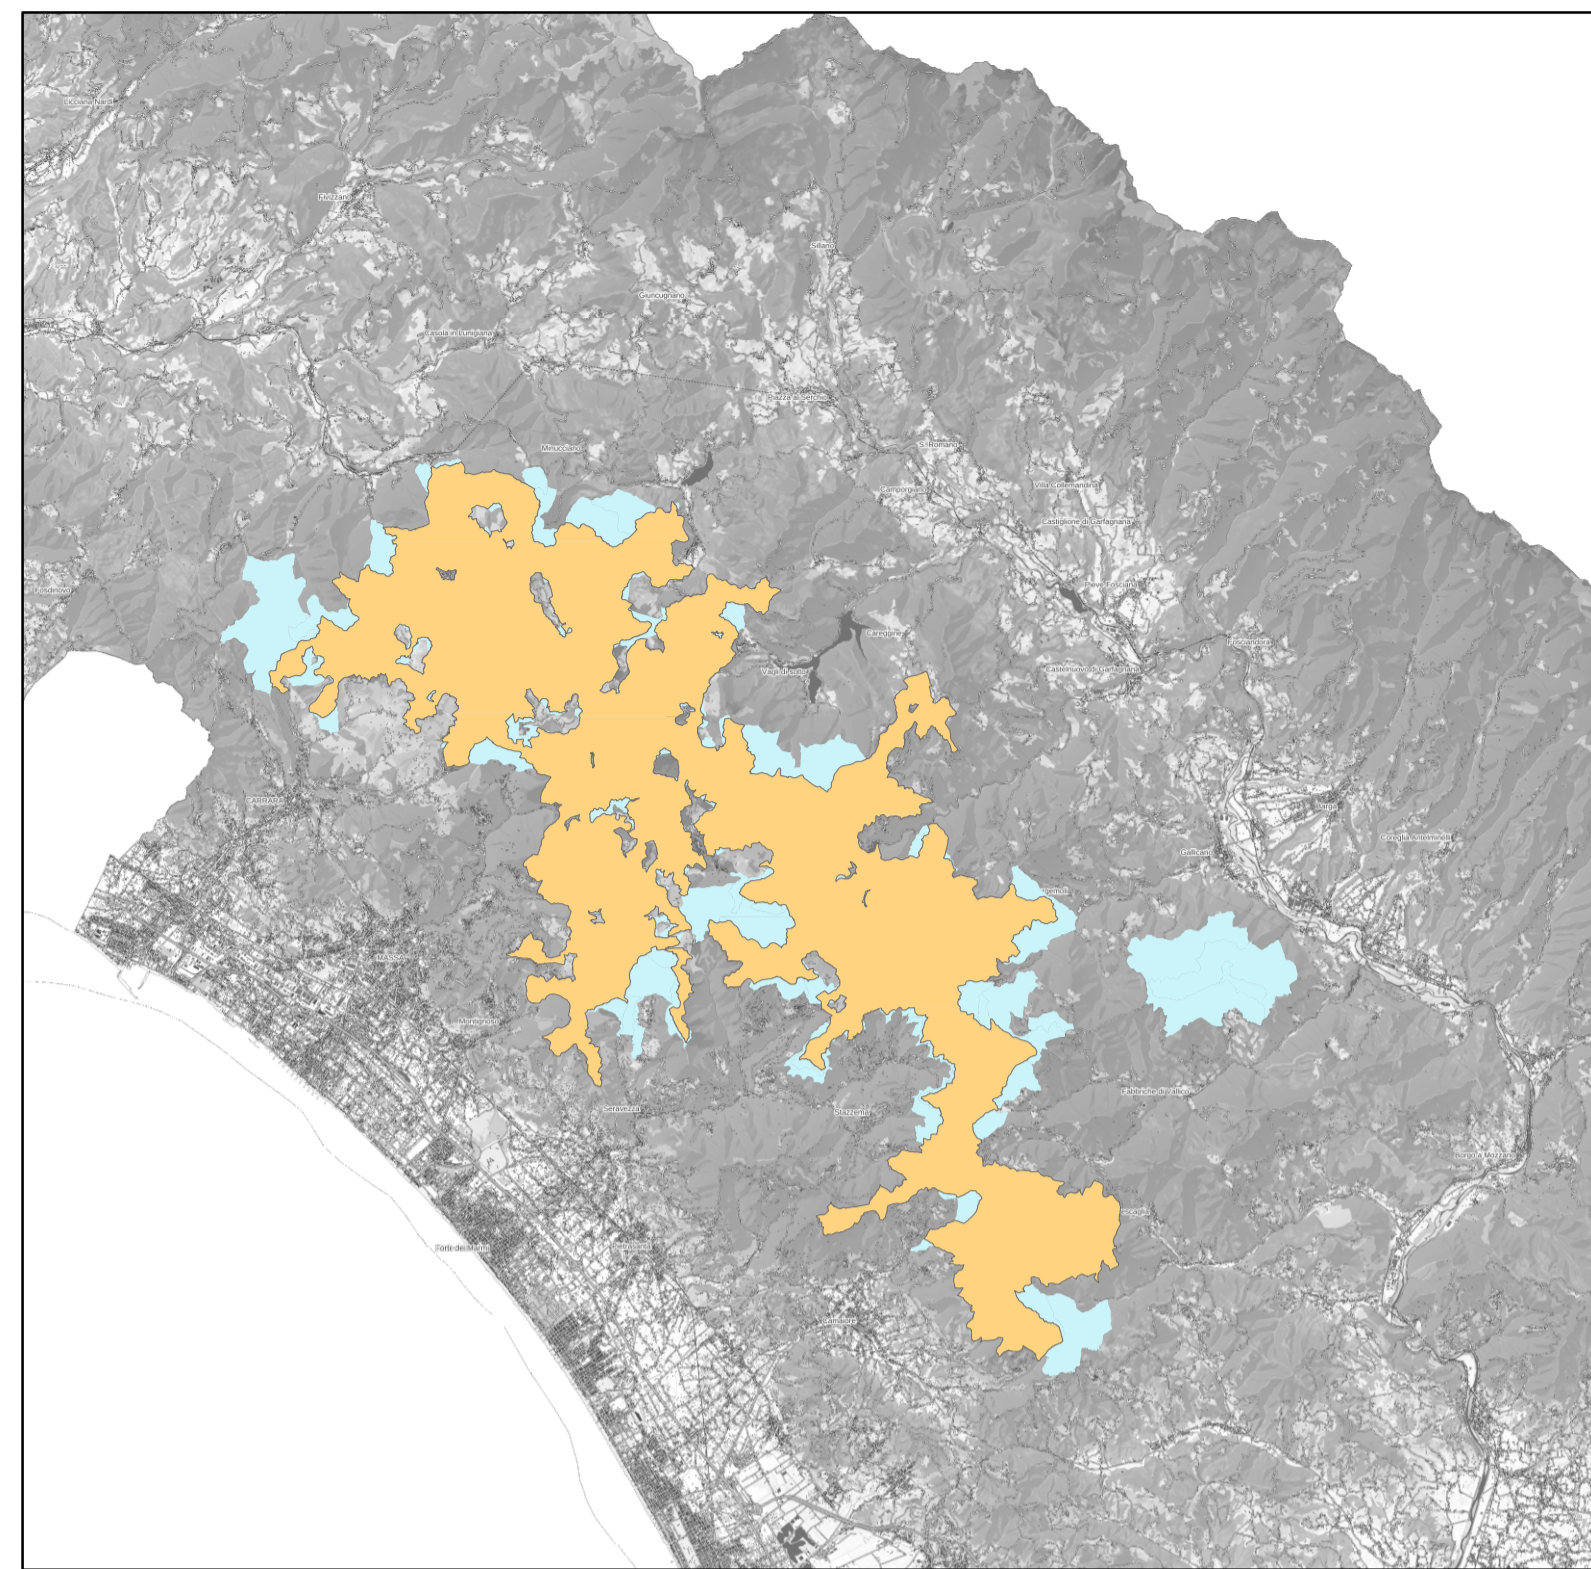

CARTA DELLE EMERGENZE FAUNISTICHE Scala 1:55.000

Legenda

- 1, Serotino comune
- 2, Pipistrello di Savi
- 3, Vespertilio di Daubenton
- 4, Vespertilio indet.
- 5, Nottola di Leisler
- 6, Nottola comune
- 7, Pipistrello albolimbato
- 8, Pipistrello nano
- 9, Rinolofo maggiore
- 10, Rinolofo minore
- 11, Molosso di Cestoni
- 12, Calandro
- 13, Aquila reale
- 14, Succiacapre
- 15, Falco pellegrino
- 16, Averla piccola
- 17, Gracchio corallino
- ▭ IT5120015

Parco Regionale delle Alpi Apuane

Piano di Gestione della Zona di protezione speciale "Praterie primarie e secondarie delle Apuane" (IT5120015)

Carta delle emergenze faunistiche

Agosto 2021