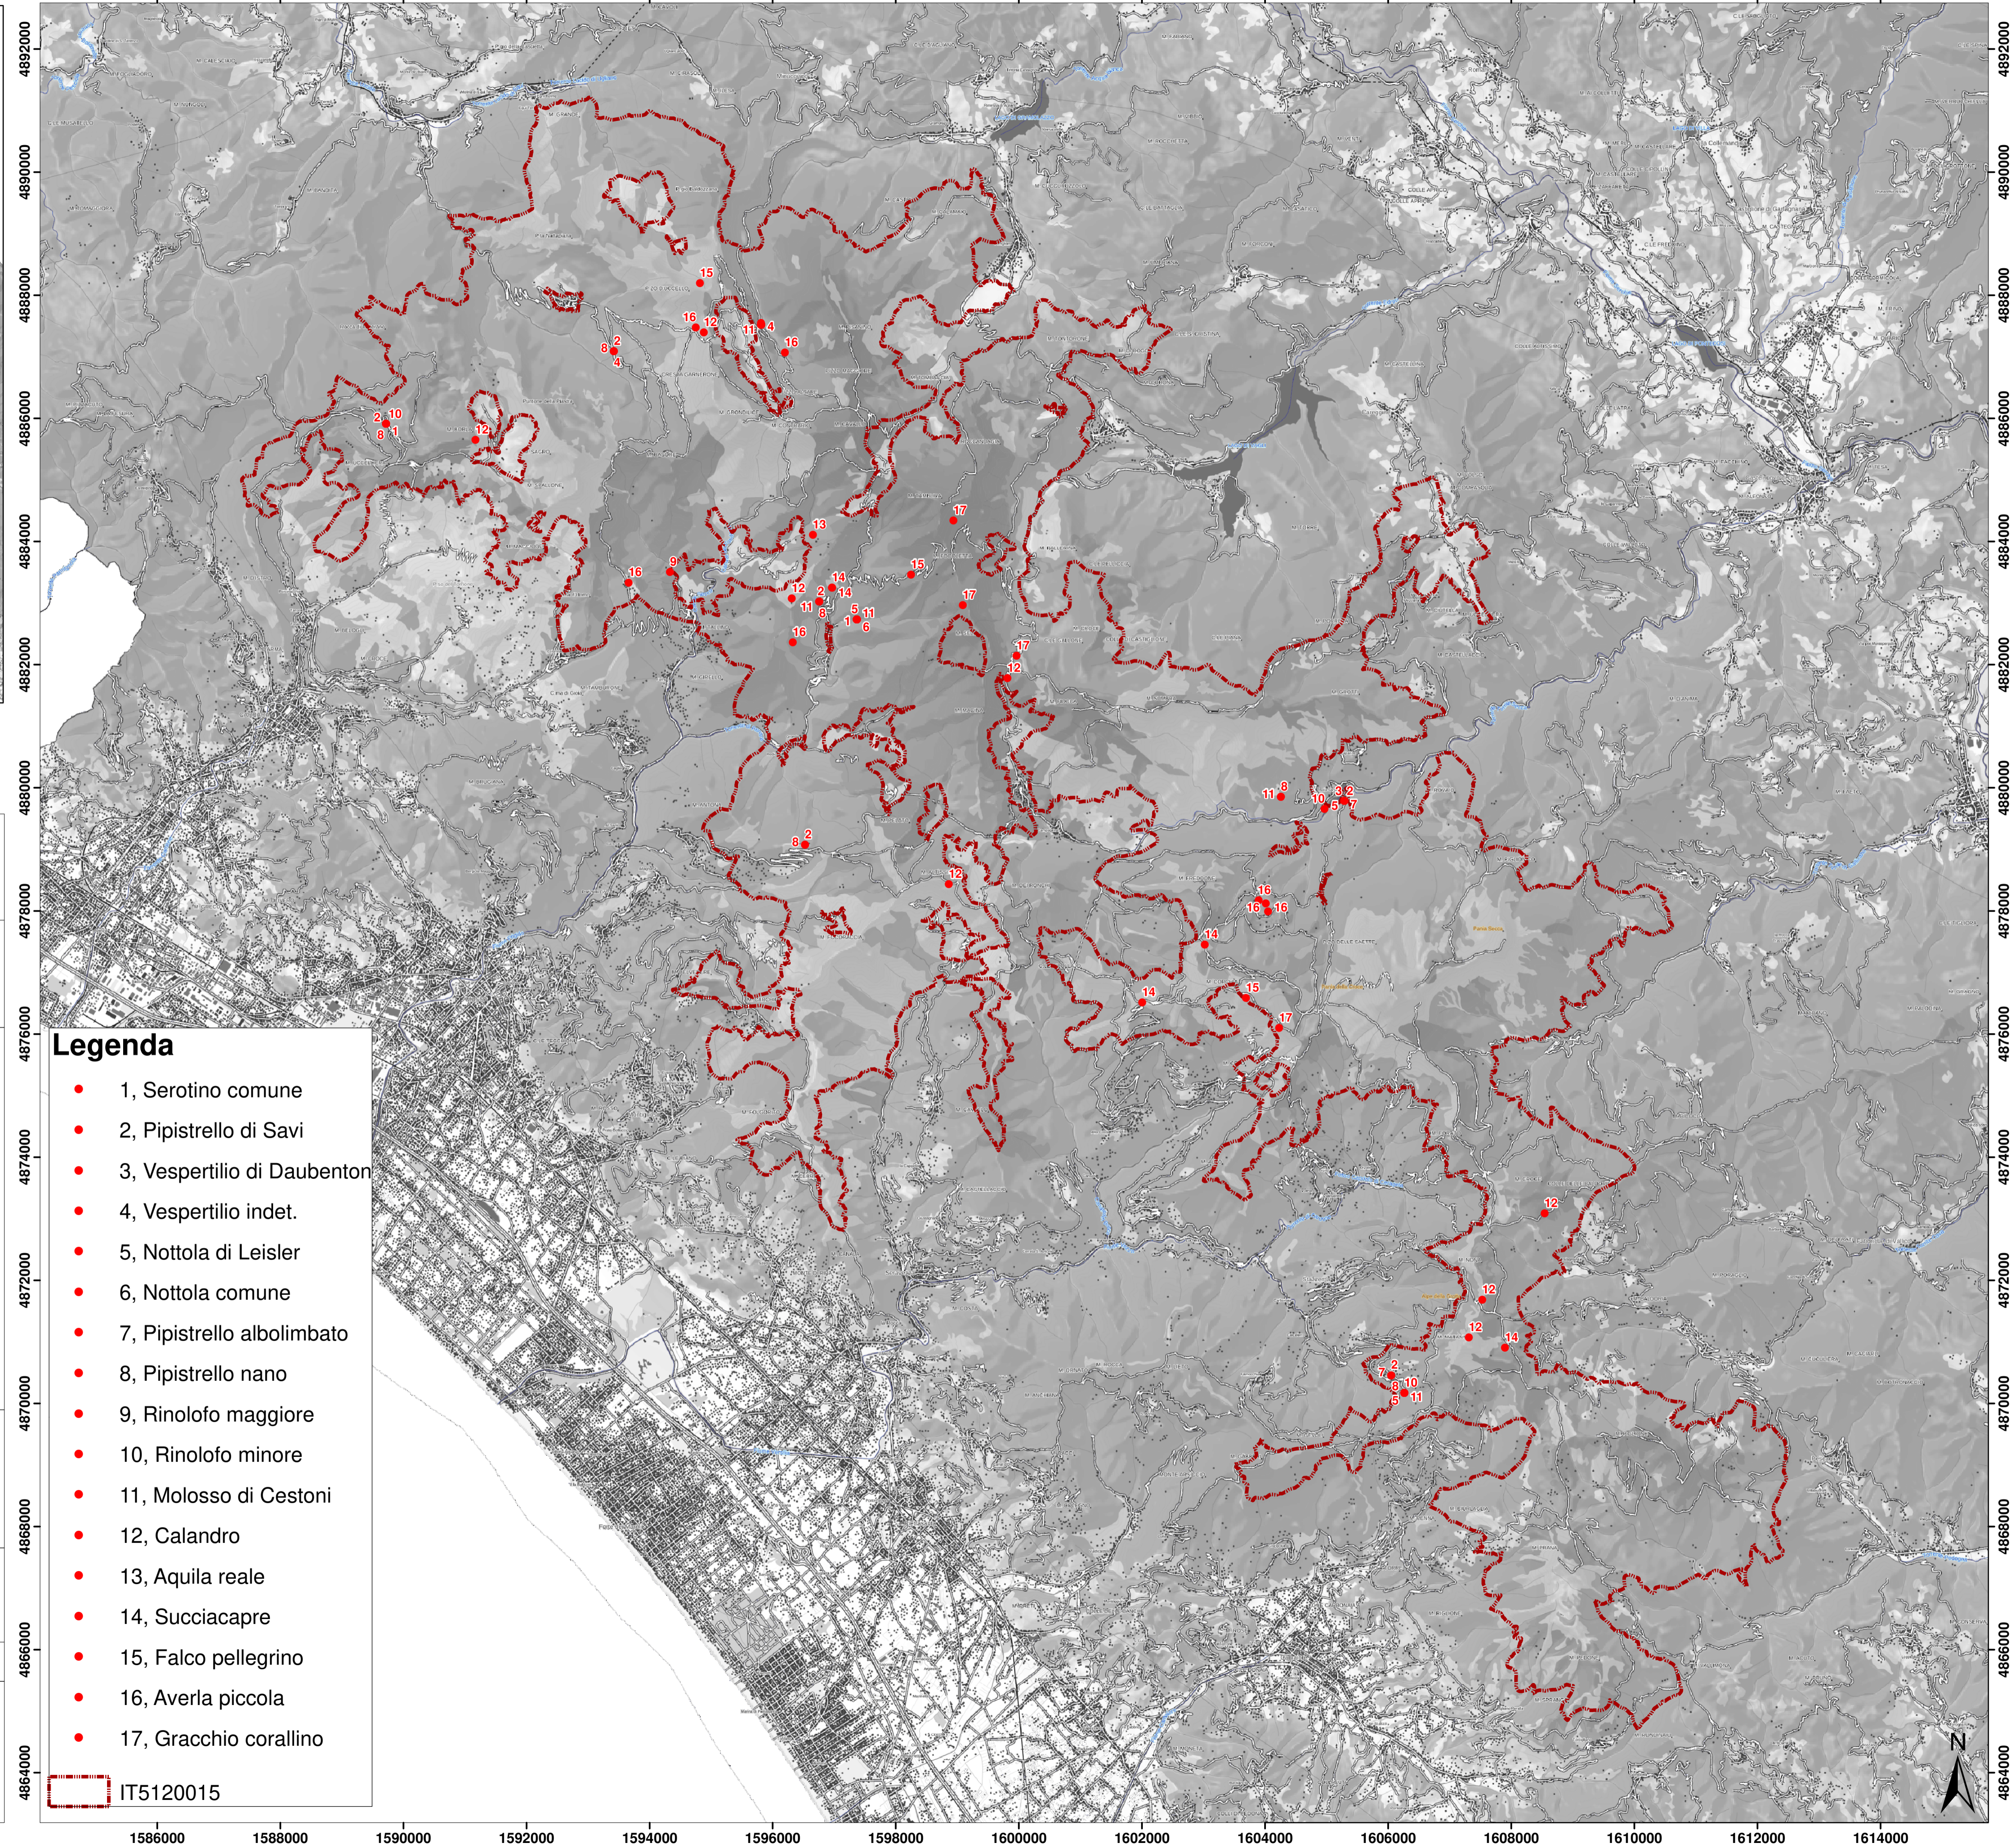

CARTA DELLE EMERGENZE FAUNISTICHE Scala 1:55.000

Legenda

- 1, Serotino comune
- 2, Pipistrello di Savi
- 3, Vespertilio di Daubenton
- 4, Vespertilio indet.
- 5, Nottola di Leisler
- 6, Nottola comune
- 7, Pipistrello albolimbato
- 8, Pipistrello nano
- 9, Rinolofo maggiore
- 10, Rinolofo minore
- 11, Molosso di Cestoni
- 12, Calandro
- 13, Aquila reale
- 14, Succiacapre
- 15, Falco pellegrino
- 16, Averla piccola
- 17, Gracchio corallino
- ▭ IT5120015

Parco Regionale delle Alpi Apuane

Piano di Gestione della Zona di protezione speciale "Praterie primarie e secondarie delle Apuane" (IT5120015)

Carta delle emergenze faunistiche

Agosto 2021