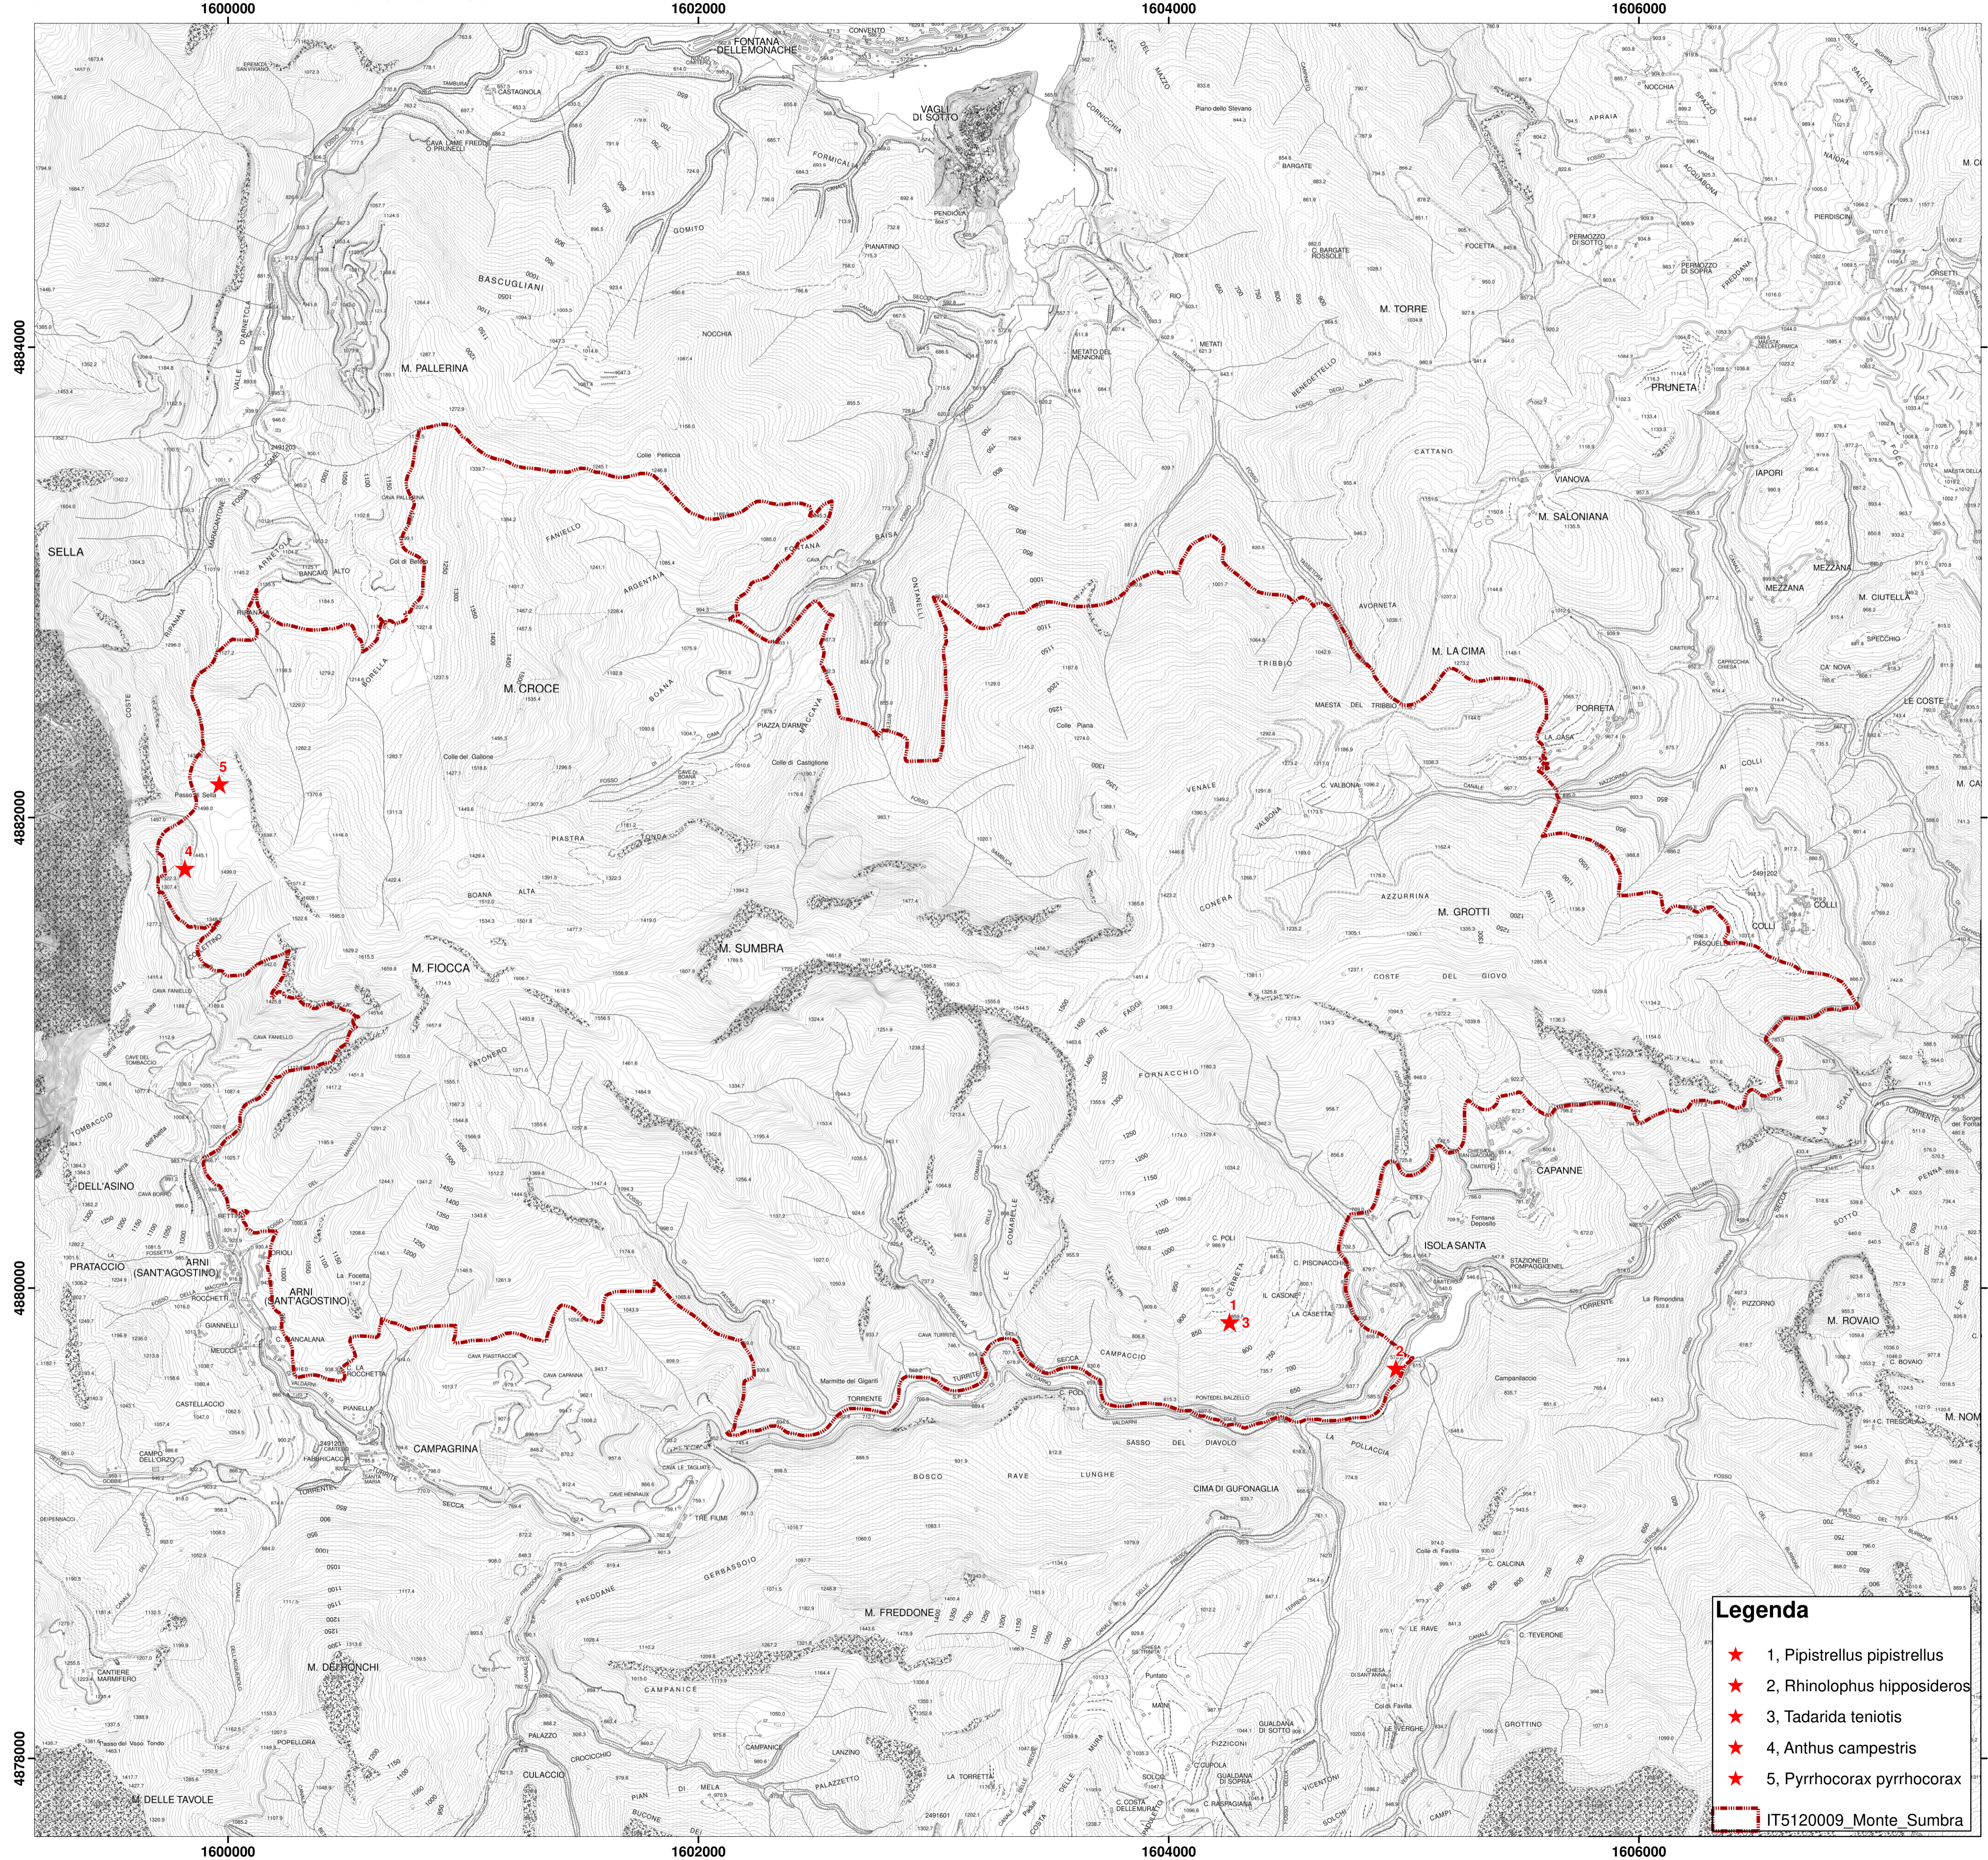

CARTA DELLE EMERGENZE FAUNISTICHE Scala 1:10.000

Parco Regionale delle Alpi Apuane

Piano di Gestione della Zona Speciale di Conservazione "Monte Sumbra" (IT5120009)

Carta delle emergenze faunistiche

Agosto 2021

Mandataria

Mandante

Legenda

- ★ 1, *Pipistrellus pipistrellus*
- ★ 2, *Rhinolophus hipposideros*
- ★ 3, *Tadarida teniotis*
- ★ 4, *Anthus campestris*
- ★ 5, *Pyrhcorax pyrrhcorax*

IT5120009_Monte_Sumbra