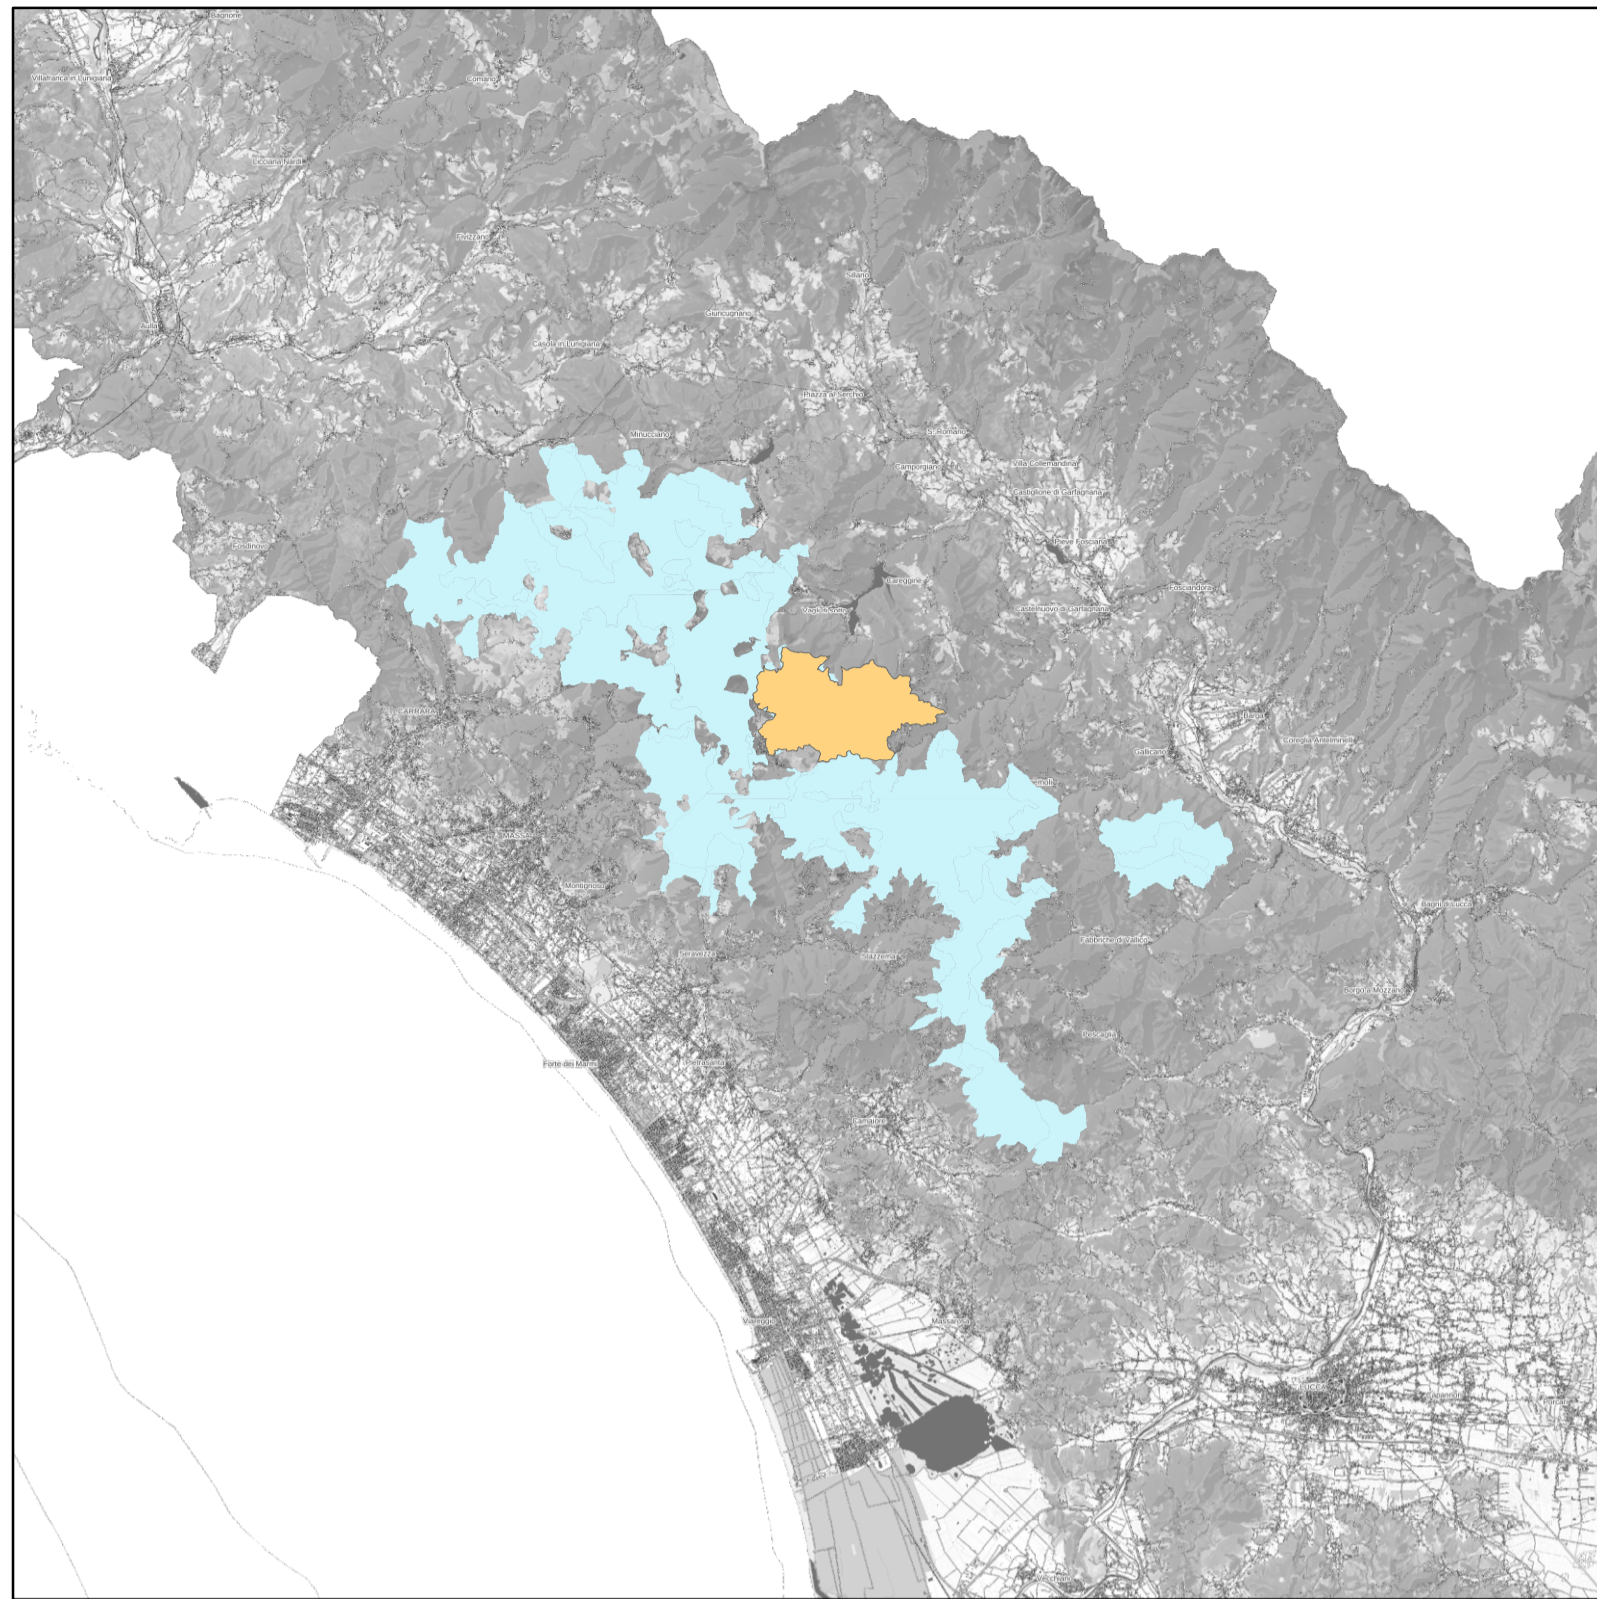

CARTA DELLE EMERGENZE FAUNISTICHE Scala 1:10.000

Parco Regionale delle Alpi Apuane

Piano di Gestione della Zona Speciale di Conservazione "Monte Sumbra" (IT5120009)

Carta delle emergenze faunistiche

Agosto 2021

Mandataria

Mandante

Legenda

- ★ 1, *Pipistrellus pipistrellus*
- ★ 2, *Rhinolophus hipposideros*
- ★ 3, *Tadarida teniotis*
- ★ 4, *Anthus campestris*
- ★ 5, *Pyrhcorax pyrrhcorax*

IT5120009_Monte_Sumbra