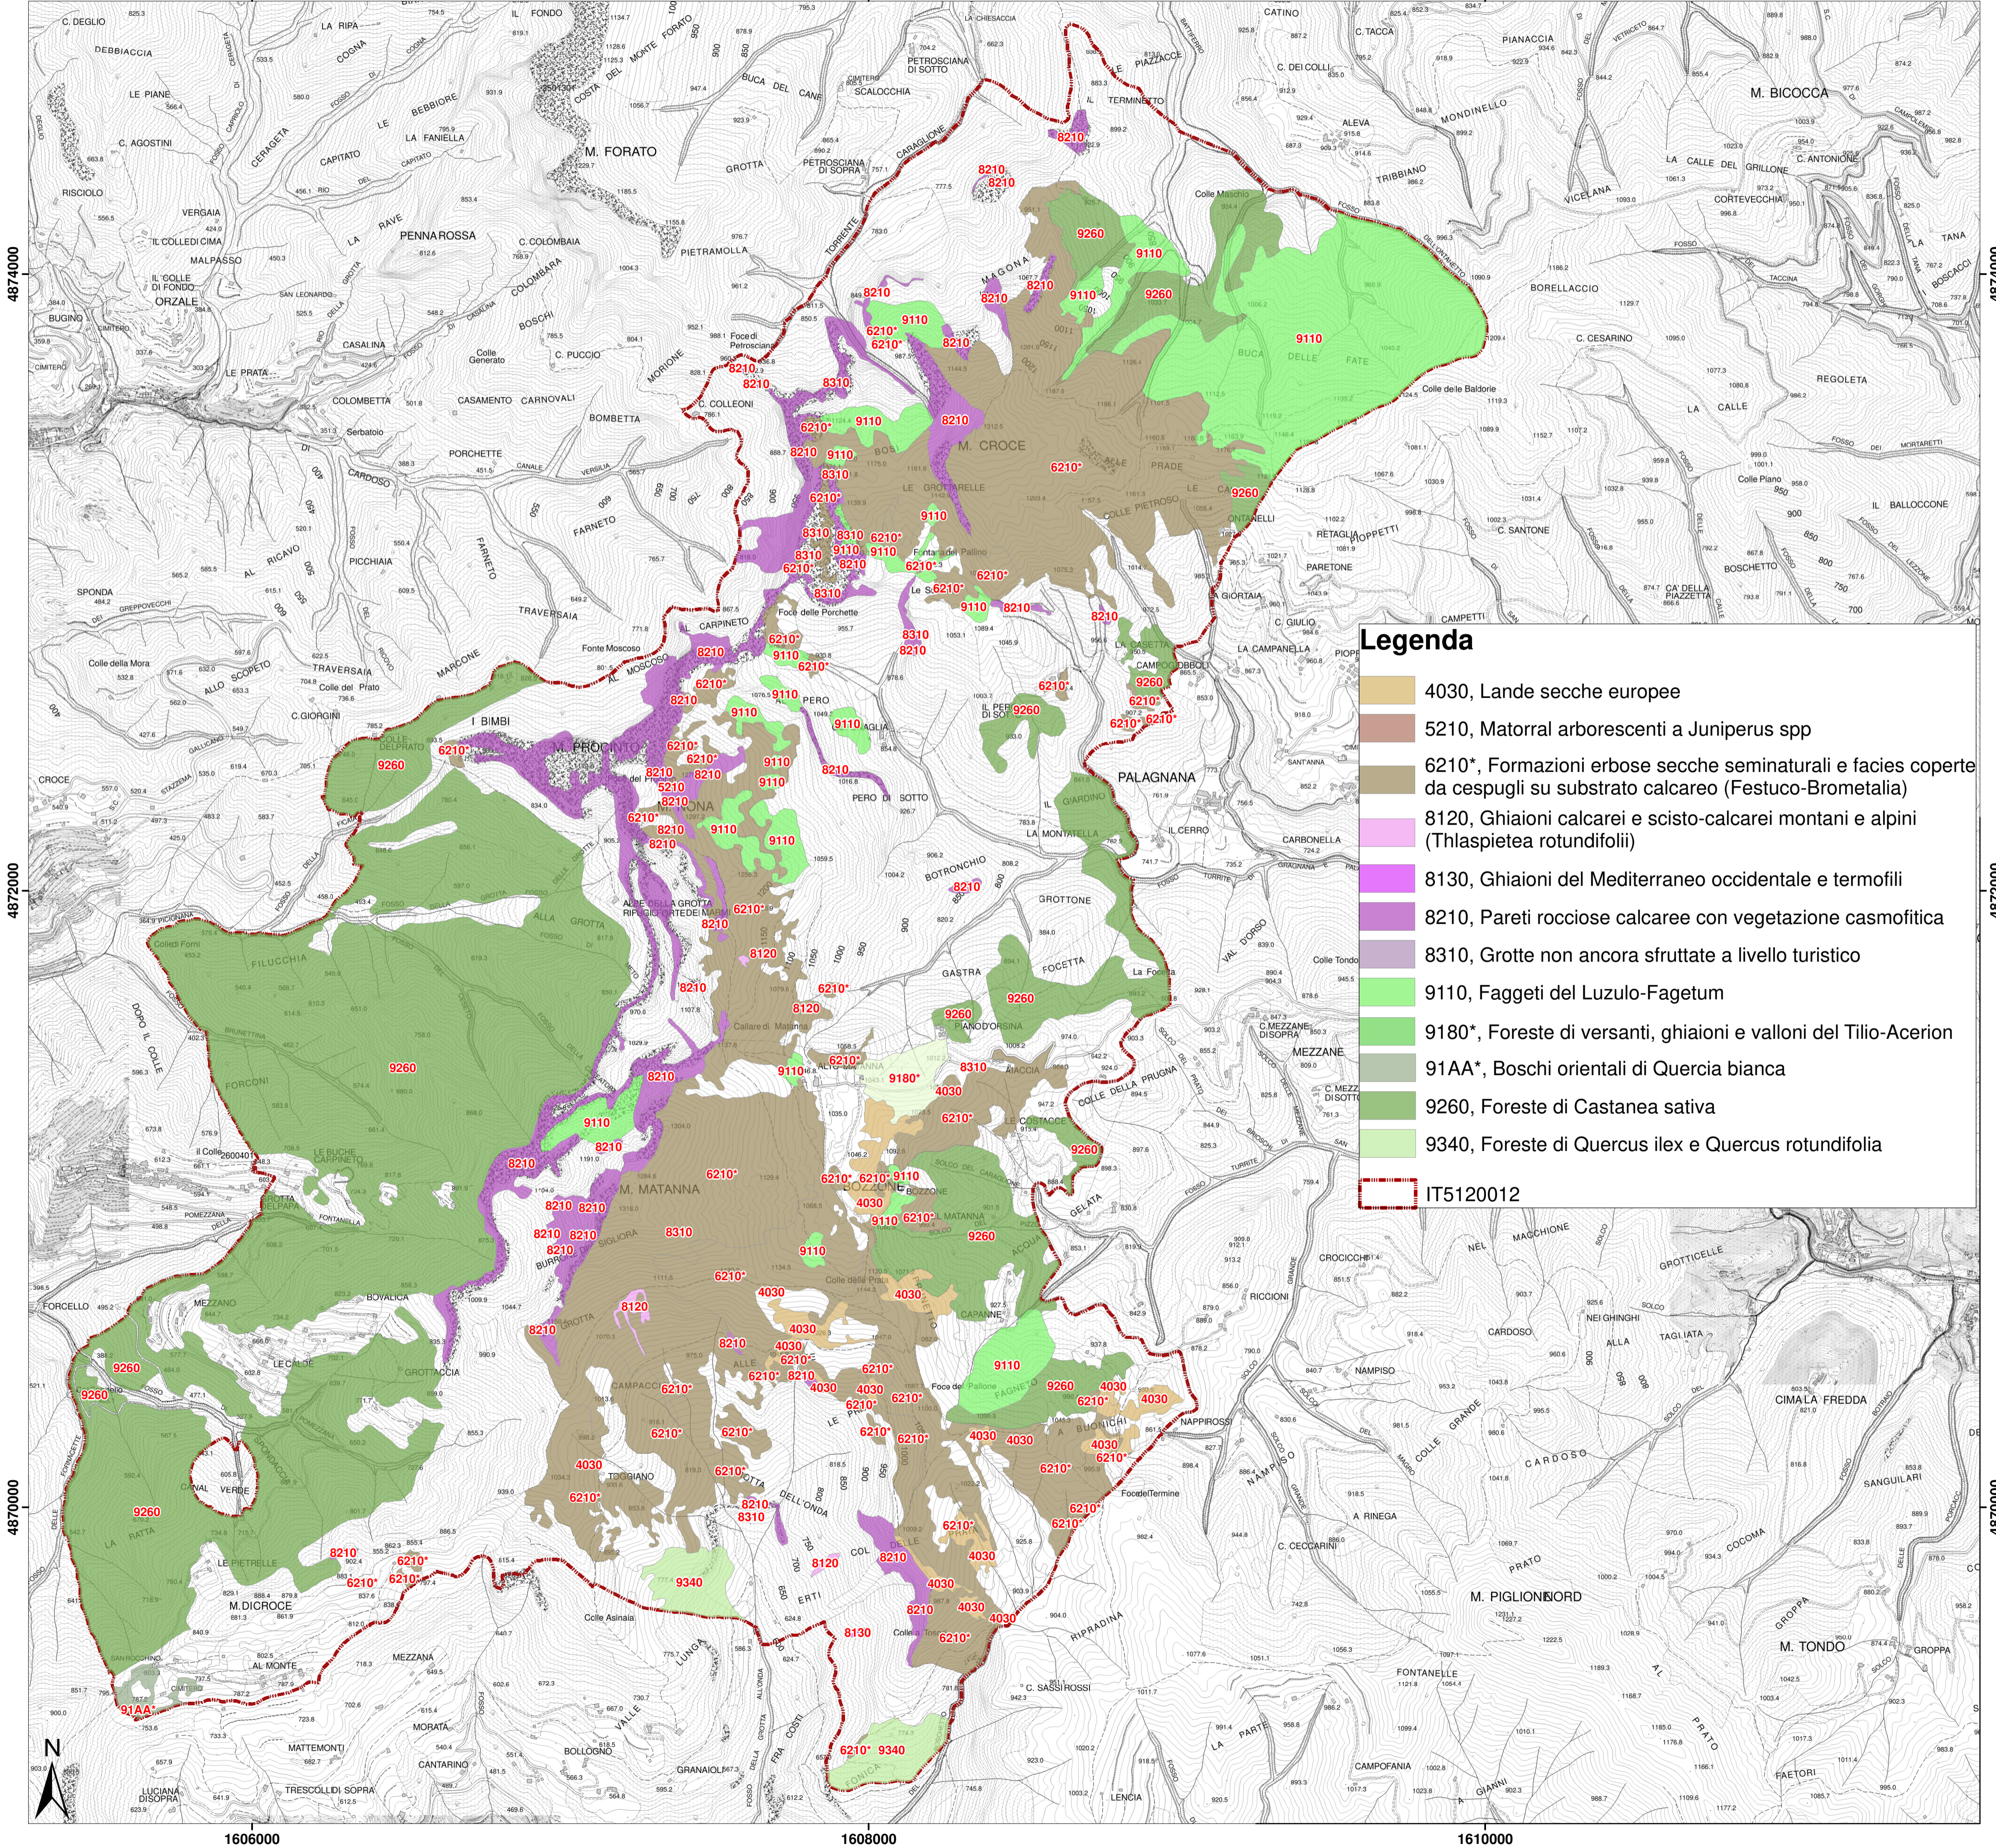

**CARTA DEGLI HABITAT** Scala 1:11.000

**Legenda**

- 4030, Lande secche europee
- 5210, Matorral arboreo a Juniperus spp
- 6210\*, Formazioni erbose secche seminaturali e facies coperte da cespugli su substrato calcareo (Festuco-Brometalia)
- 8120, Ghiaioni calcarei e scisto-calcarei montani e alpini (Thlaspietea rotundifolii)
- 8130, Ghiaioni del Mediterraneo occidentale e termofili
- 8210, Pareti rocciose calcaree con vegetazione casmofitica
- 8310, Grotte non ancora sfruttate a livello turistico
- 9110, Faggeti del Luzulo-Fagetum
- 9180\*, Foreste di versanti, ghiaioni e valloni del Tilio-Acerion
- 91AA\*, Boschi orientali di Quercia bianca
- 9260, Foreste di Castanea sativa
- 9340, Foreste di Quercus ilex e Quercus rotundifolia
- IT5120012

Regione Toscana

Parco Regionale delle Alpi Apuane

Piano di Gestione della Zona Speciale di Conservazione "Monte Croce Monte Matanna" (IT5120012)

Carta degli habitat

Agosto 2021

Mandatataria

Mandante