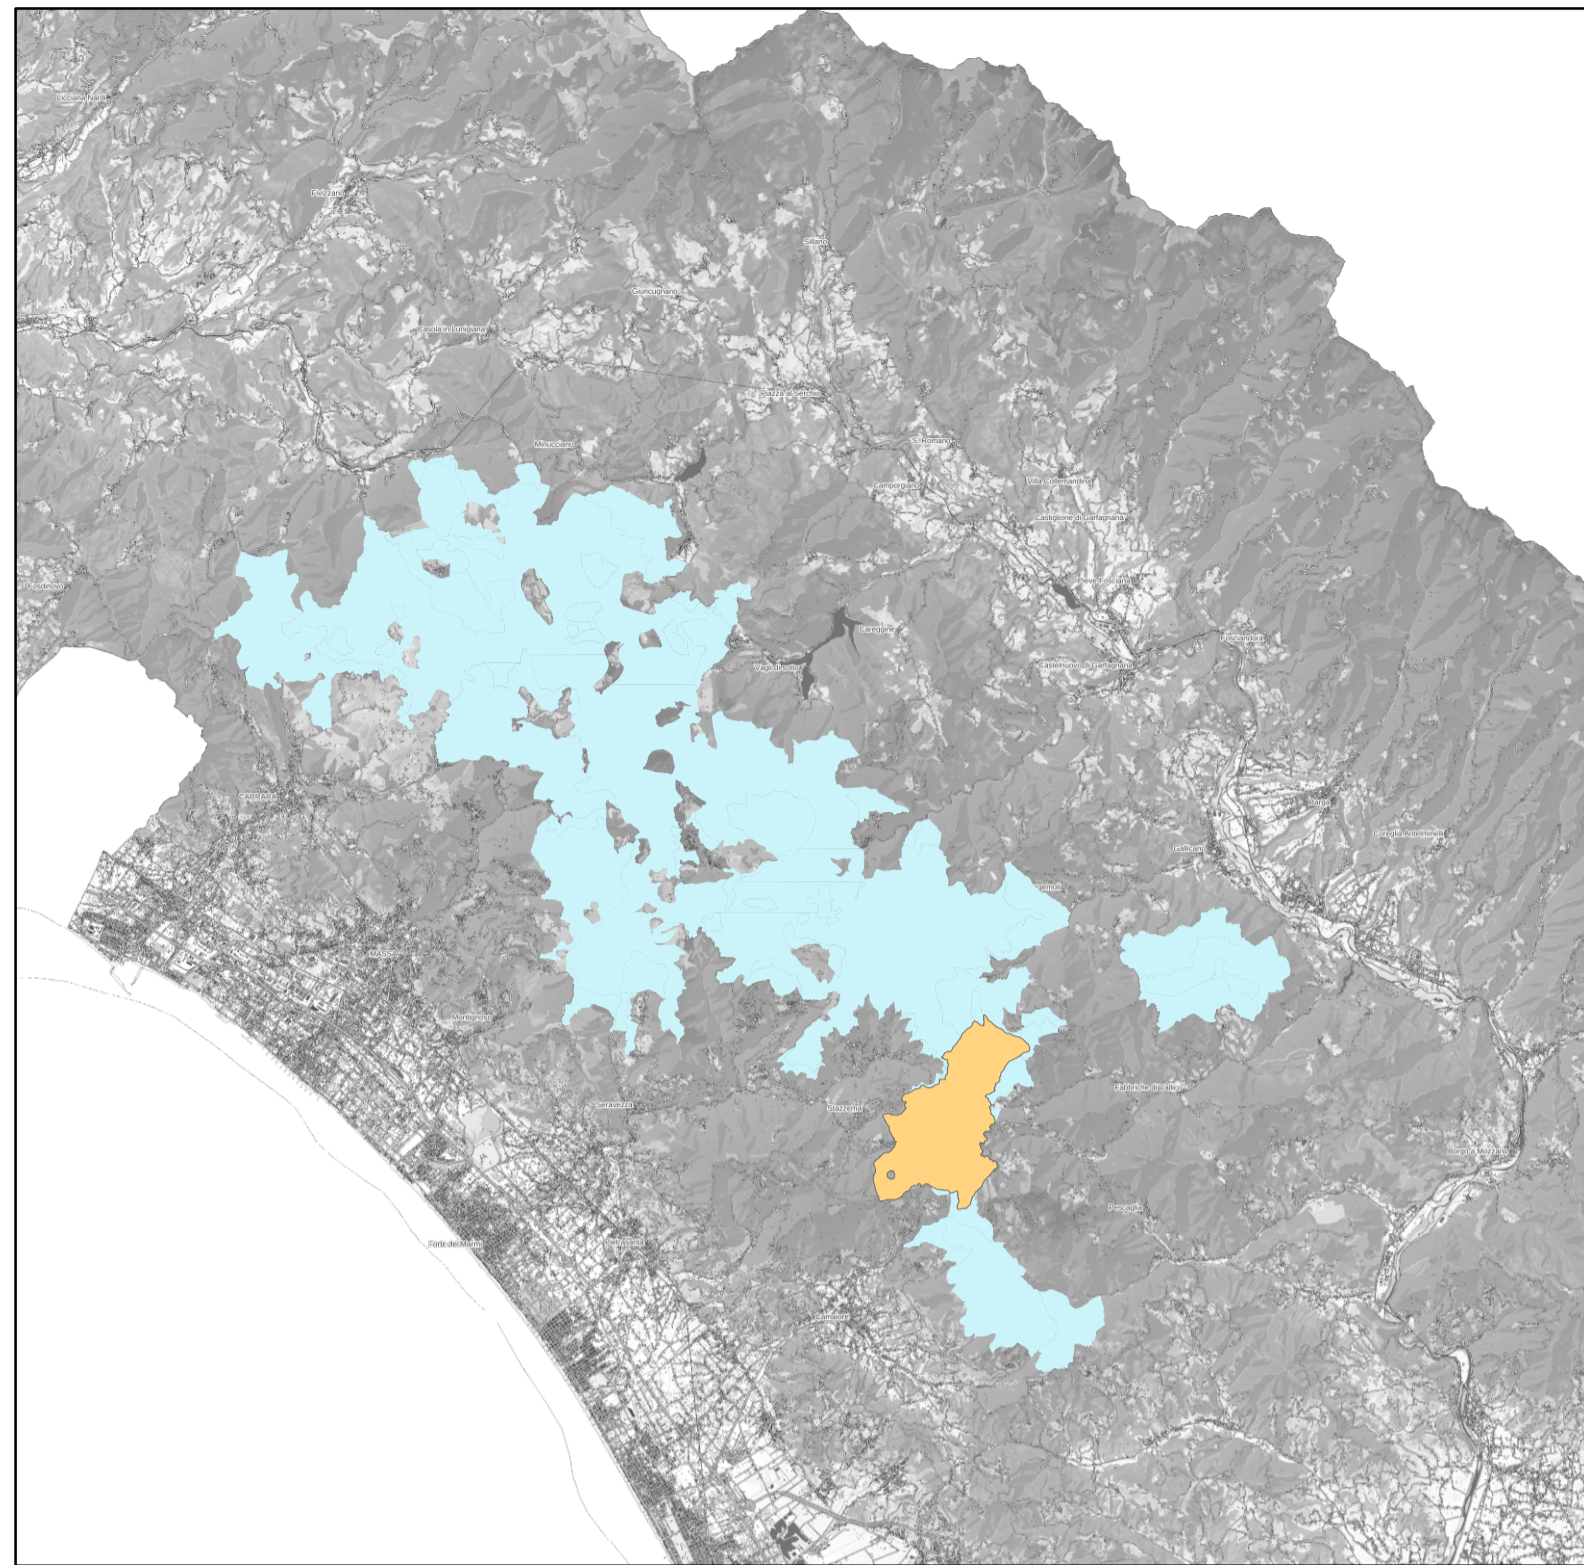

**CARTA DEGLI HABITAT** Scala 1:11.000

**Legenda**

- 4030, Lande secche europee
- 5210, Matorral arboreo a Juniperus spp
- 6210\*, Formazioni erbose secche seminaturali e facies coperte da cespugli su substrato calcareo (Festuco-Brometalia)
- 8120, Ghiaioni calcarei e scisto-calcarei montani e alpini (Thlaspietea rotundifolii)
- 8130, Ghiaioni del Mediterraneo occidentale e termofili
- 8210, Pareti rocciose calcaree con vegetazione casmofitica
- 8310, Grotte non ancora sfruttate a livello turistico
- 9110, Faggeti del Luzulo-Fagetum
- 9180\*, Foreste di versanti, ghiaioni e valloni del Tilio-Acerion
- 91AA\*, Boschi orientali di Quercia bianca
- 9260, Foreste di Castanea sativa
- 9340, Foreste di Quercus ilex e Quercus rotundifolia
- IT5120012