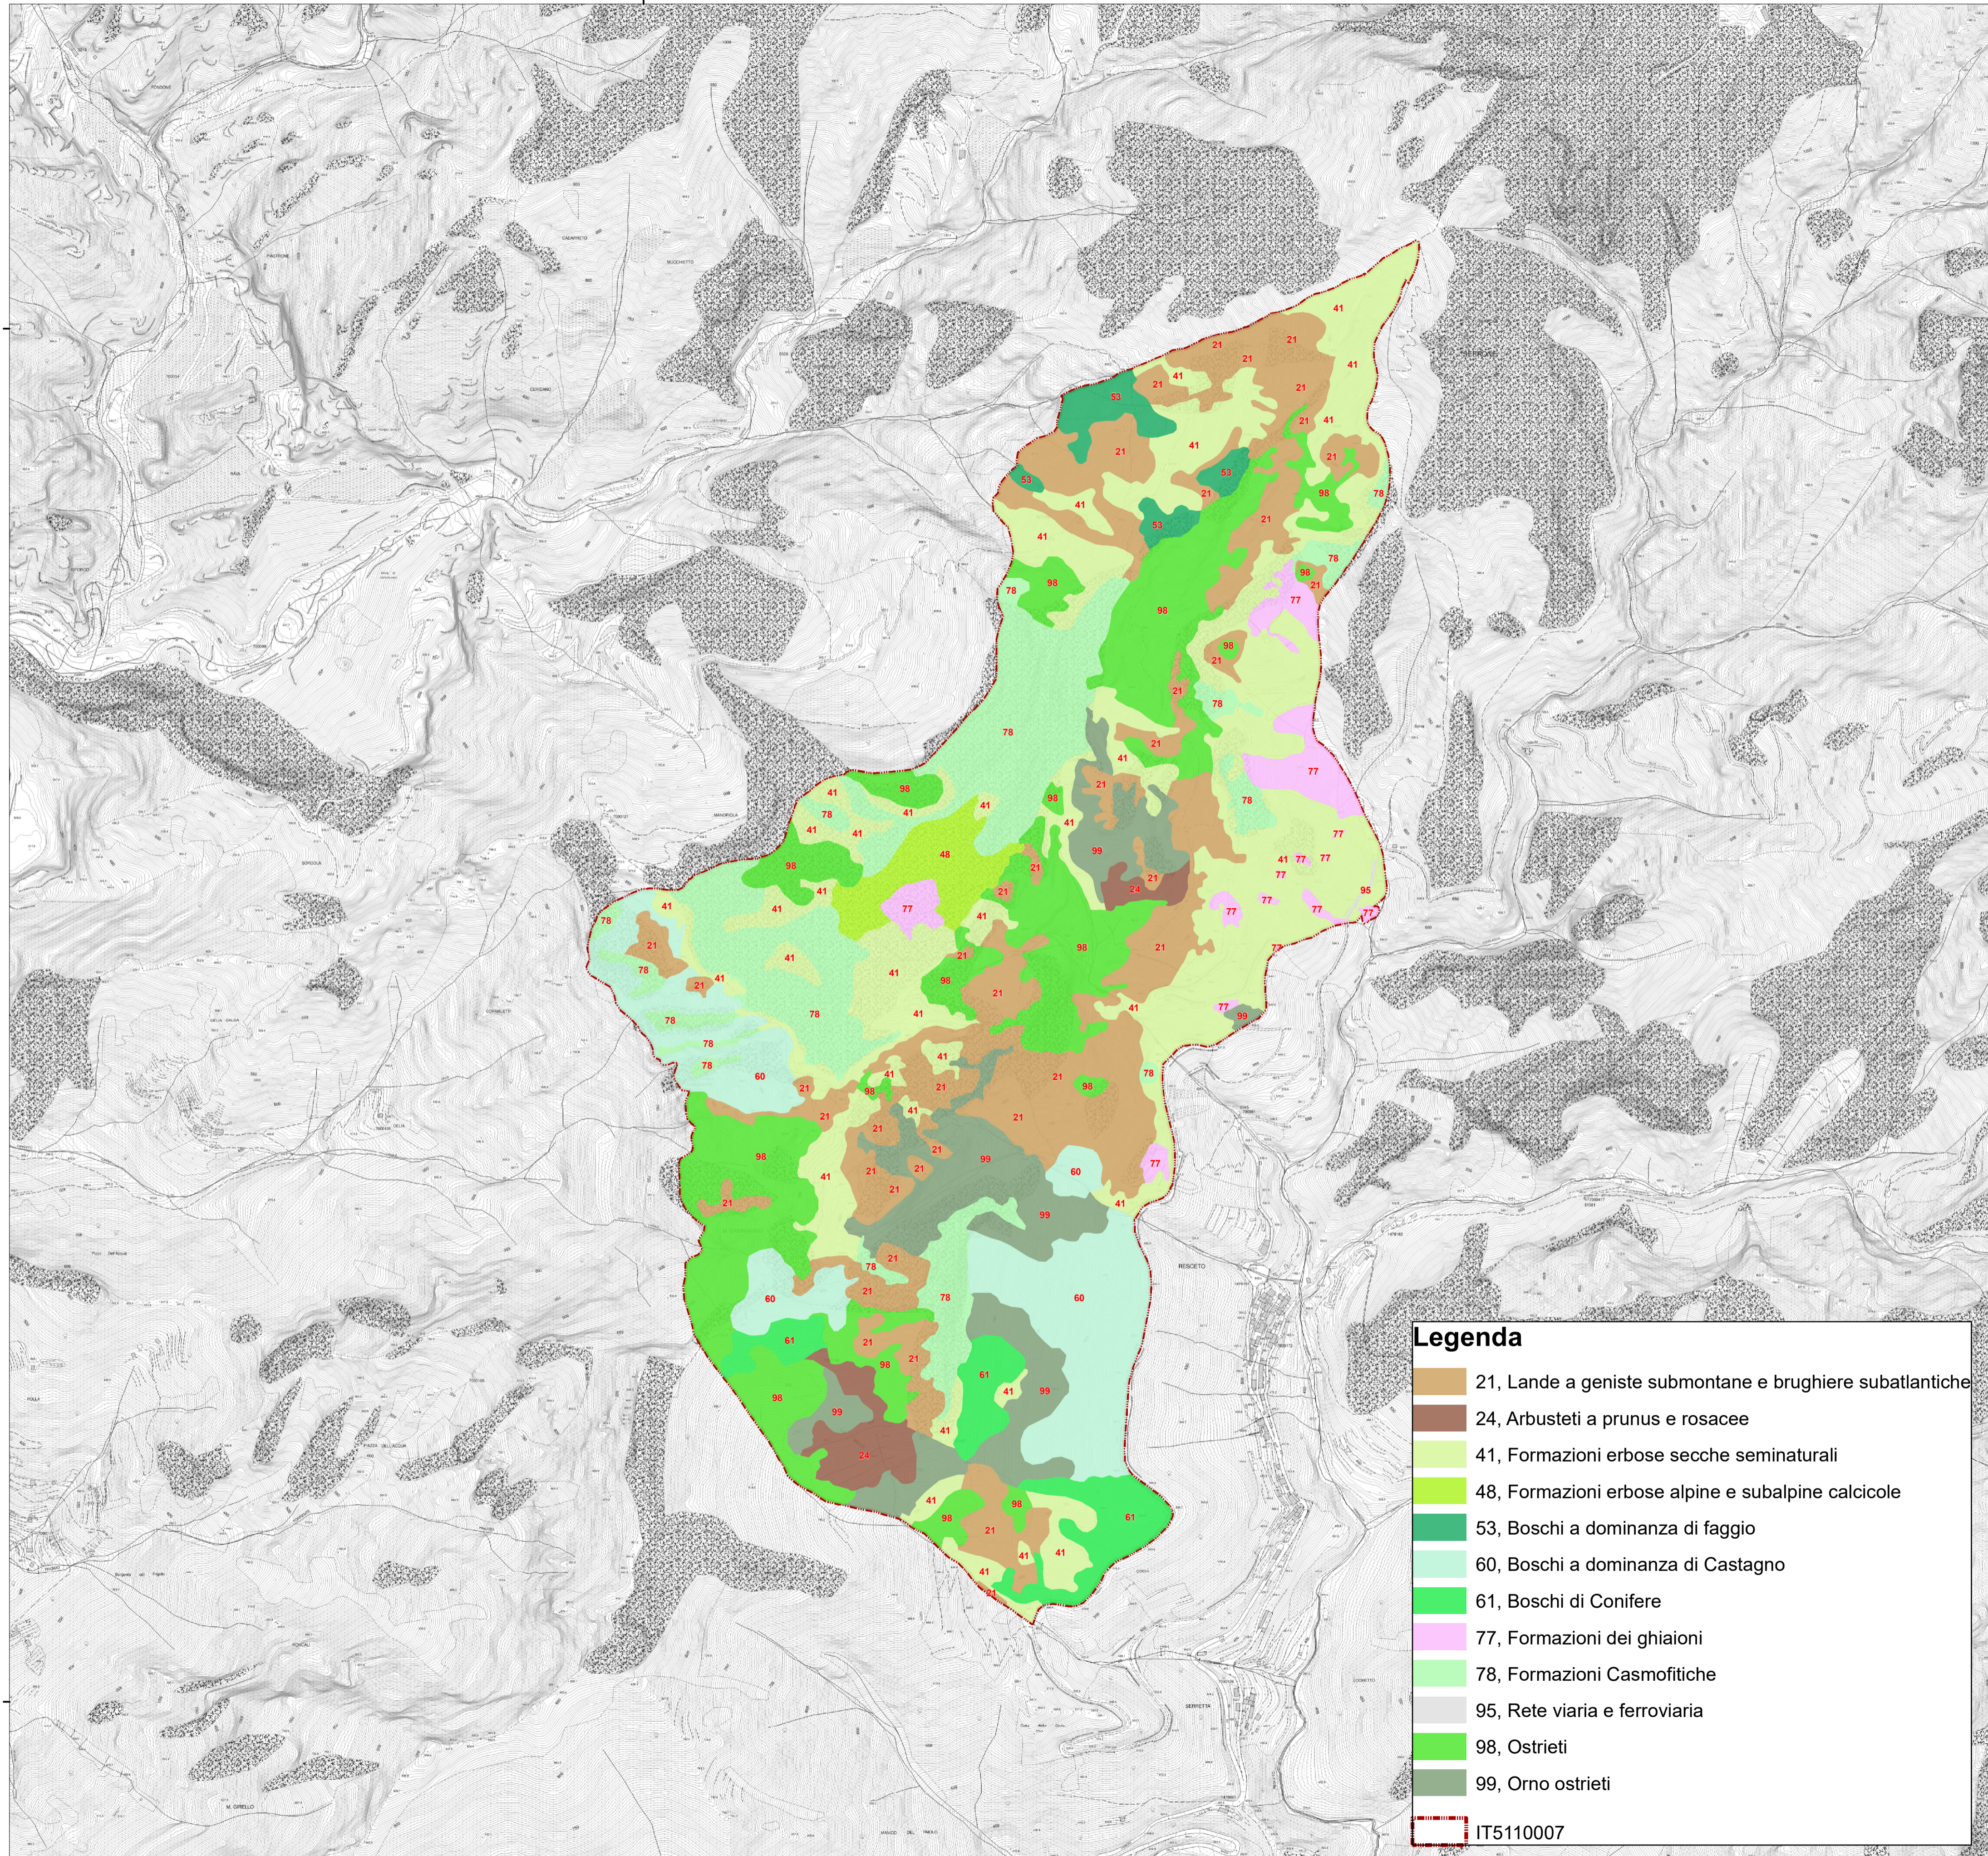

4884000

4882000

Parco Regionale delle Alpi Apuane

Piano di Gestione della Zona Speciale di Conservazione "Monte Castagnolo" (IT5110007)

Carta della vegetazione

Agosto 2021

Mandataria

Mandante

4884000

4882000

Legenda

21	Lande a geniste submontane e brughiere subatlantiche
24	Arbusteti a prunus e rosacee
41	Formazioni erbose secche seminaturali
48	Formazioni erbose alpine e subalpine calcicole
53	Boschi a dominanza di faggio
60	Boschi a dominanza di Castagno
61	Boschi di Conifere
77	Formazioni dei ghiaioni
78	Formazioni Casmofitiche
95	Rete viaria e ferroviaria
98	Ostrieti
99	Orno ostrieti
IT5110007	