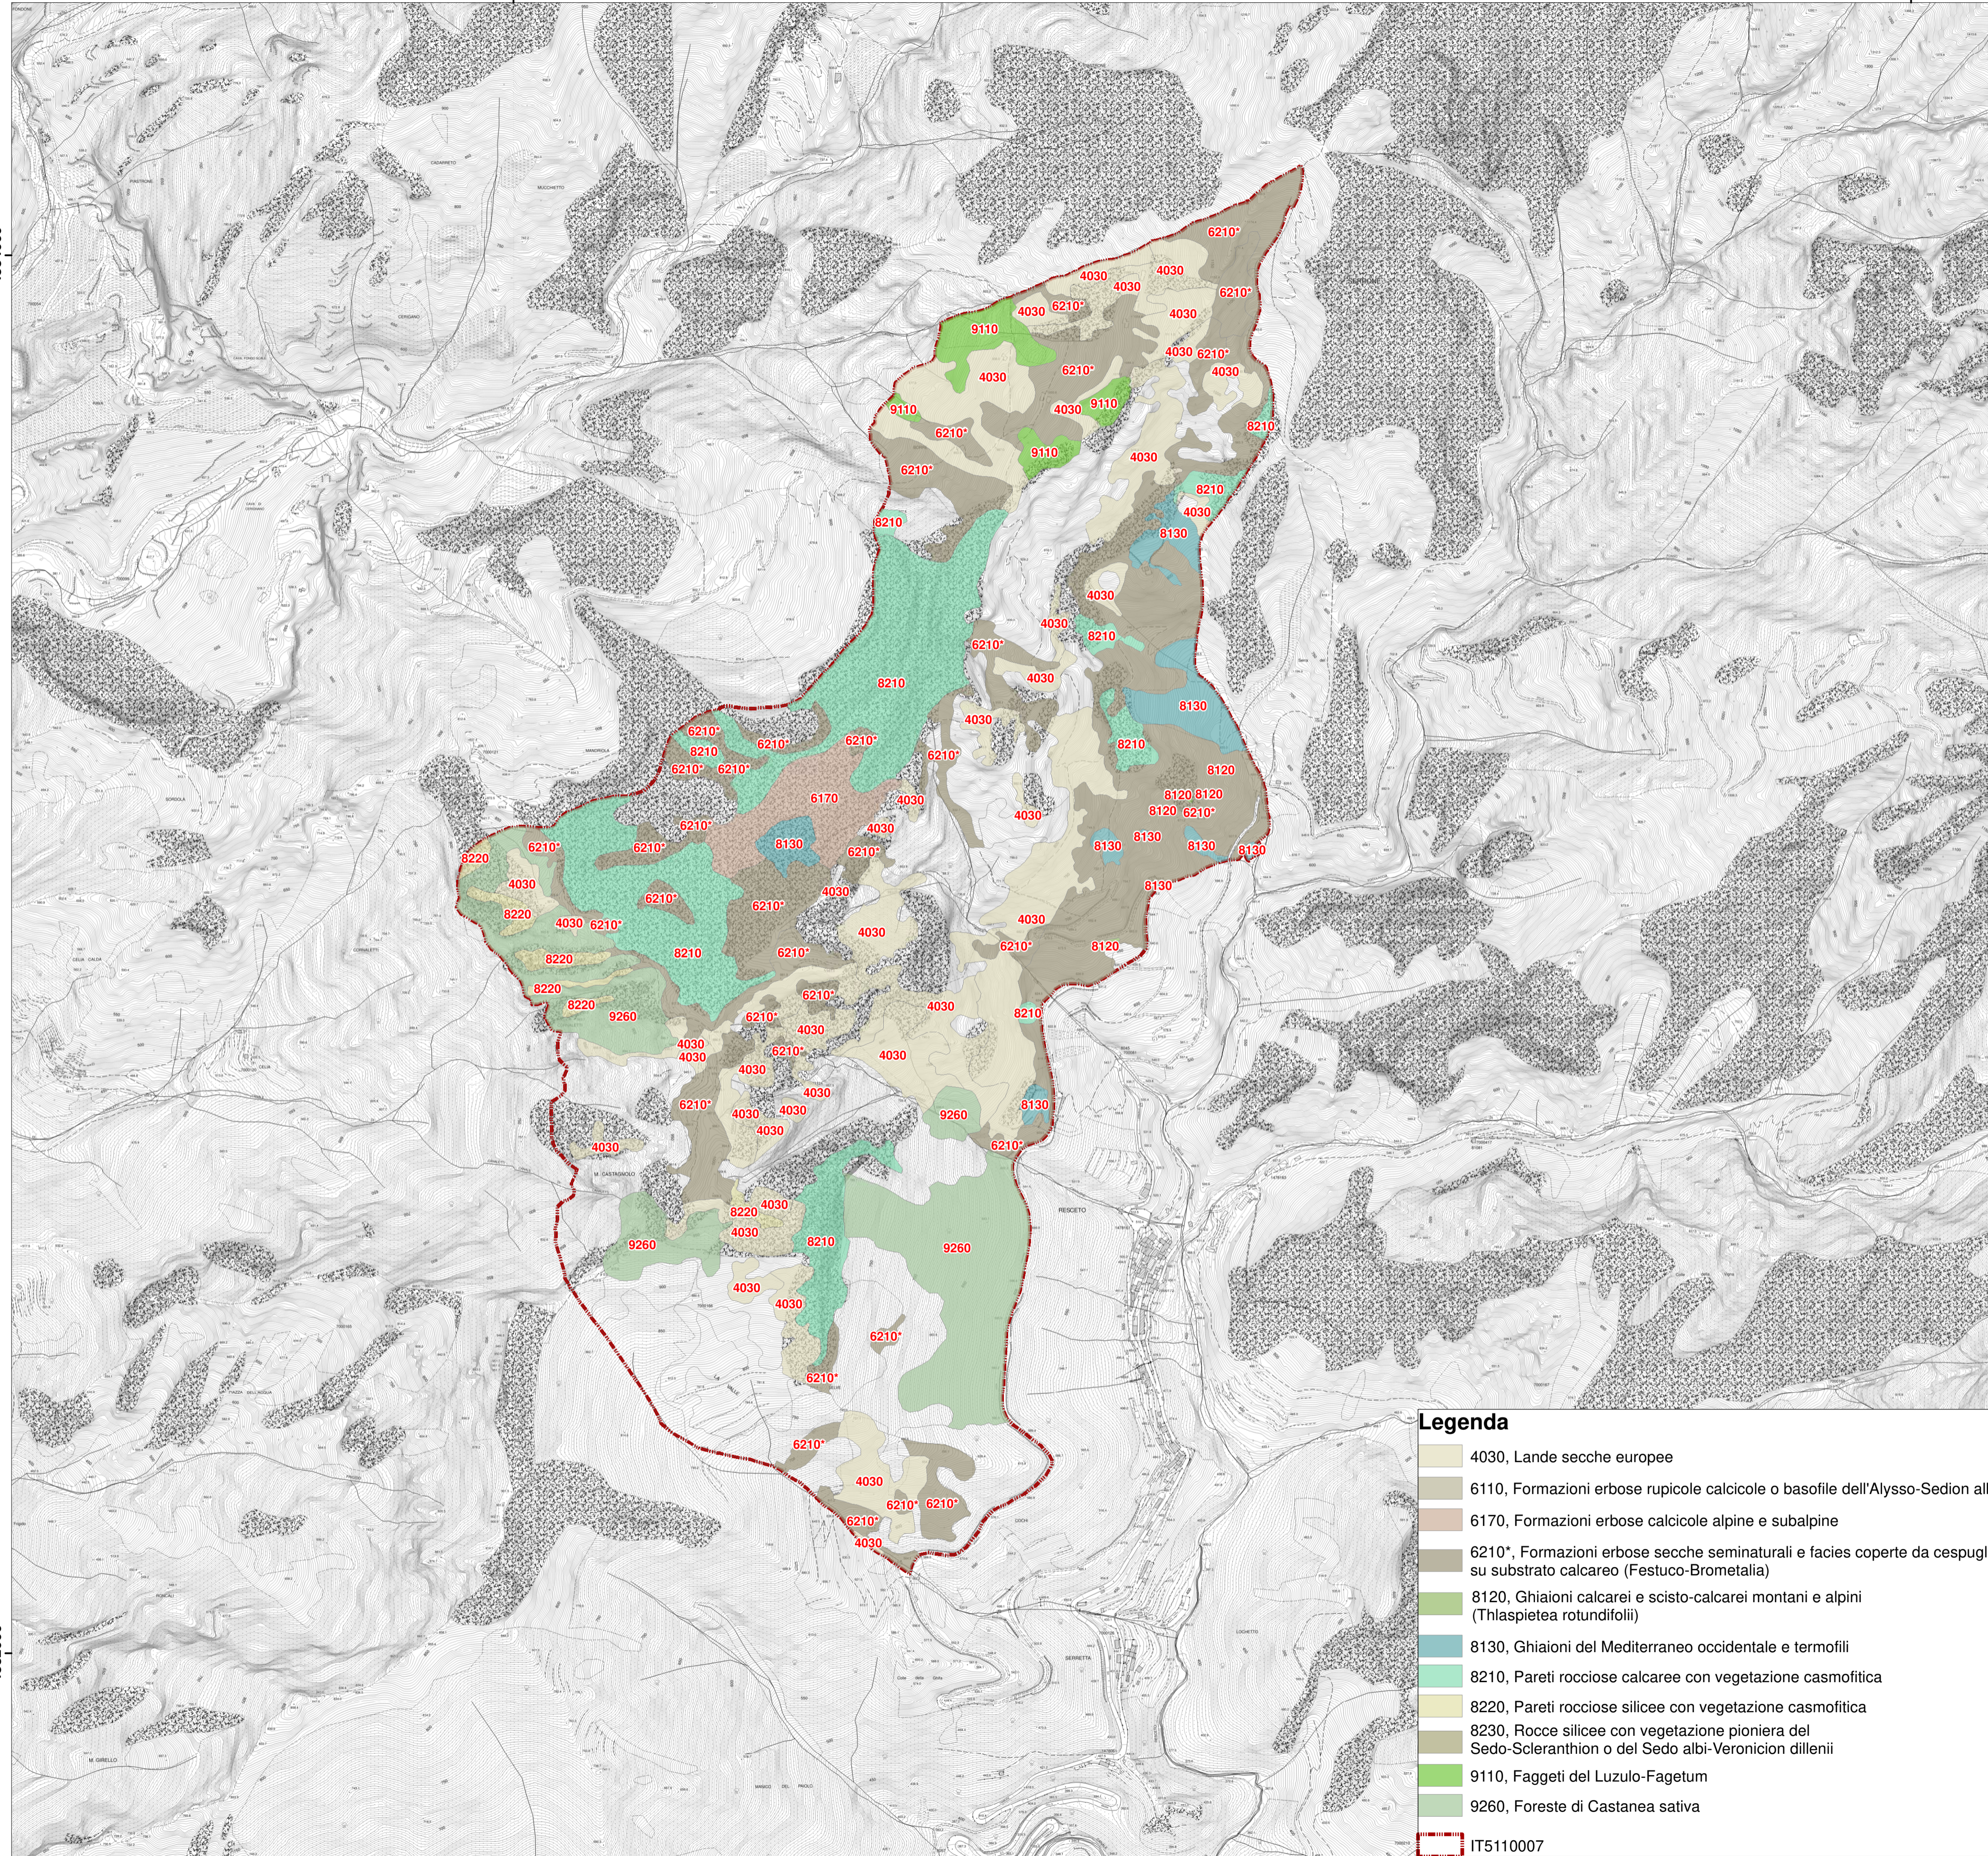

Parco Regionale delle Alpi Apuane

Piano di Gestione della Zona Speciale di Conservazione  
"Monte Castagnolo"  
(IT5110007)

Carta degli habitat

Agosto 2021

Mandataria

Mandante

**Legenda**

- 4030, Lande secche europee
- 6110, Formazioni erbose rupicole calcicole o basofile dell'Alyso-Sedion albi
- 6170, Formazioni erbose calcicole alpine e subalpine
- 6210\*, Formazioni erbose secche seminaturali e facies coperte da cespugli su substrato calcareo (Festuco-Brometalia)
- 8120, Ghiaioni calcarei e sisto-calcarei montani e alpini (Thlaspietea rotundifolii)
- 8130, Ghiaioni del Mediterraneo occidentale e termofili
- 8210, Pareti rocciose calcaree con vegetazione casmofitica
- 8220, Pareti rocciose silicee con vegetazione casmofitica
- 8230, Rocce silicee con vegetazione pioniera del Sedo-Scleranthion o del Sedo albi-Veronicion dillenii
- 9110, Faggeti del Luzulo-Fagetum
- 9260, Foreste di Castanea sativa
- IT5110007