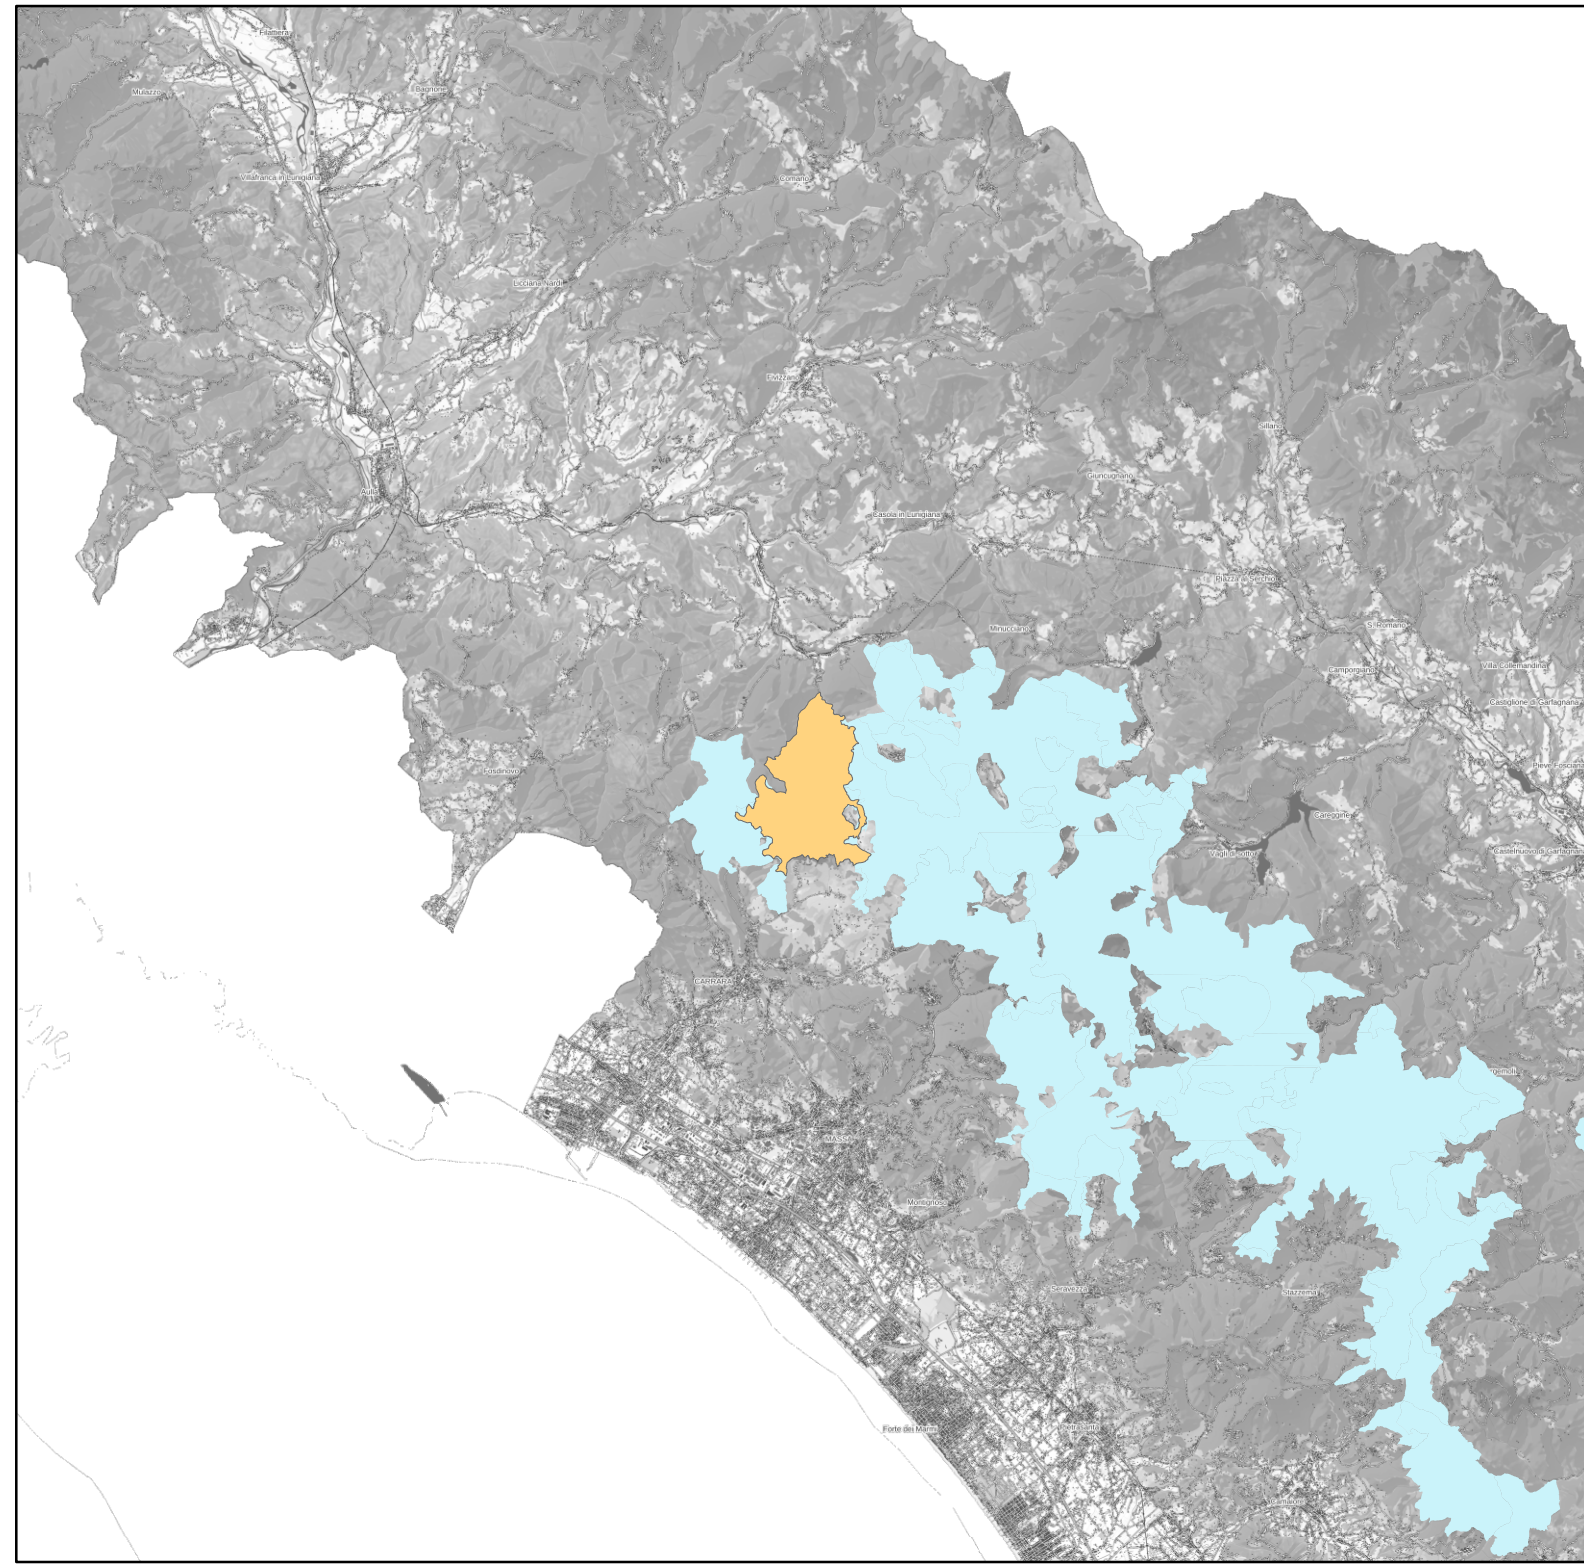

CARTA DELLE EMERGENZE FAUNISTICHE Scala 1:13.000

1588000

1590000

1592000

1594000

Legenda

- 1, *Rhinolophus hipposideros*
 - 1, *Pipistrellus pipistrellus*
 - 1, *Eptesicus serotinus*
 - 1, *Hypsugo savii*
 - 2, *Anthus campestris*
- IT5110008_Monte_Borla_Rocca_Tenerano

Parco Regionale delle Alpi Apuane

Piano di Gestione della Zona Speciale di Conservazione
"Monte Borla Rocca di Tenerano"
(IT5110008)

Carta delle emergenze faunistiche

Agosto 2021

Mandataria

Mandante

1588000