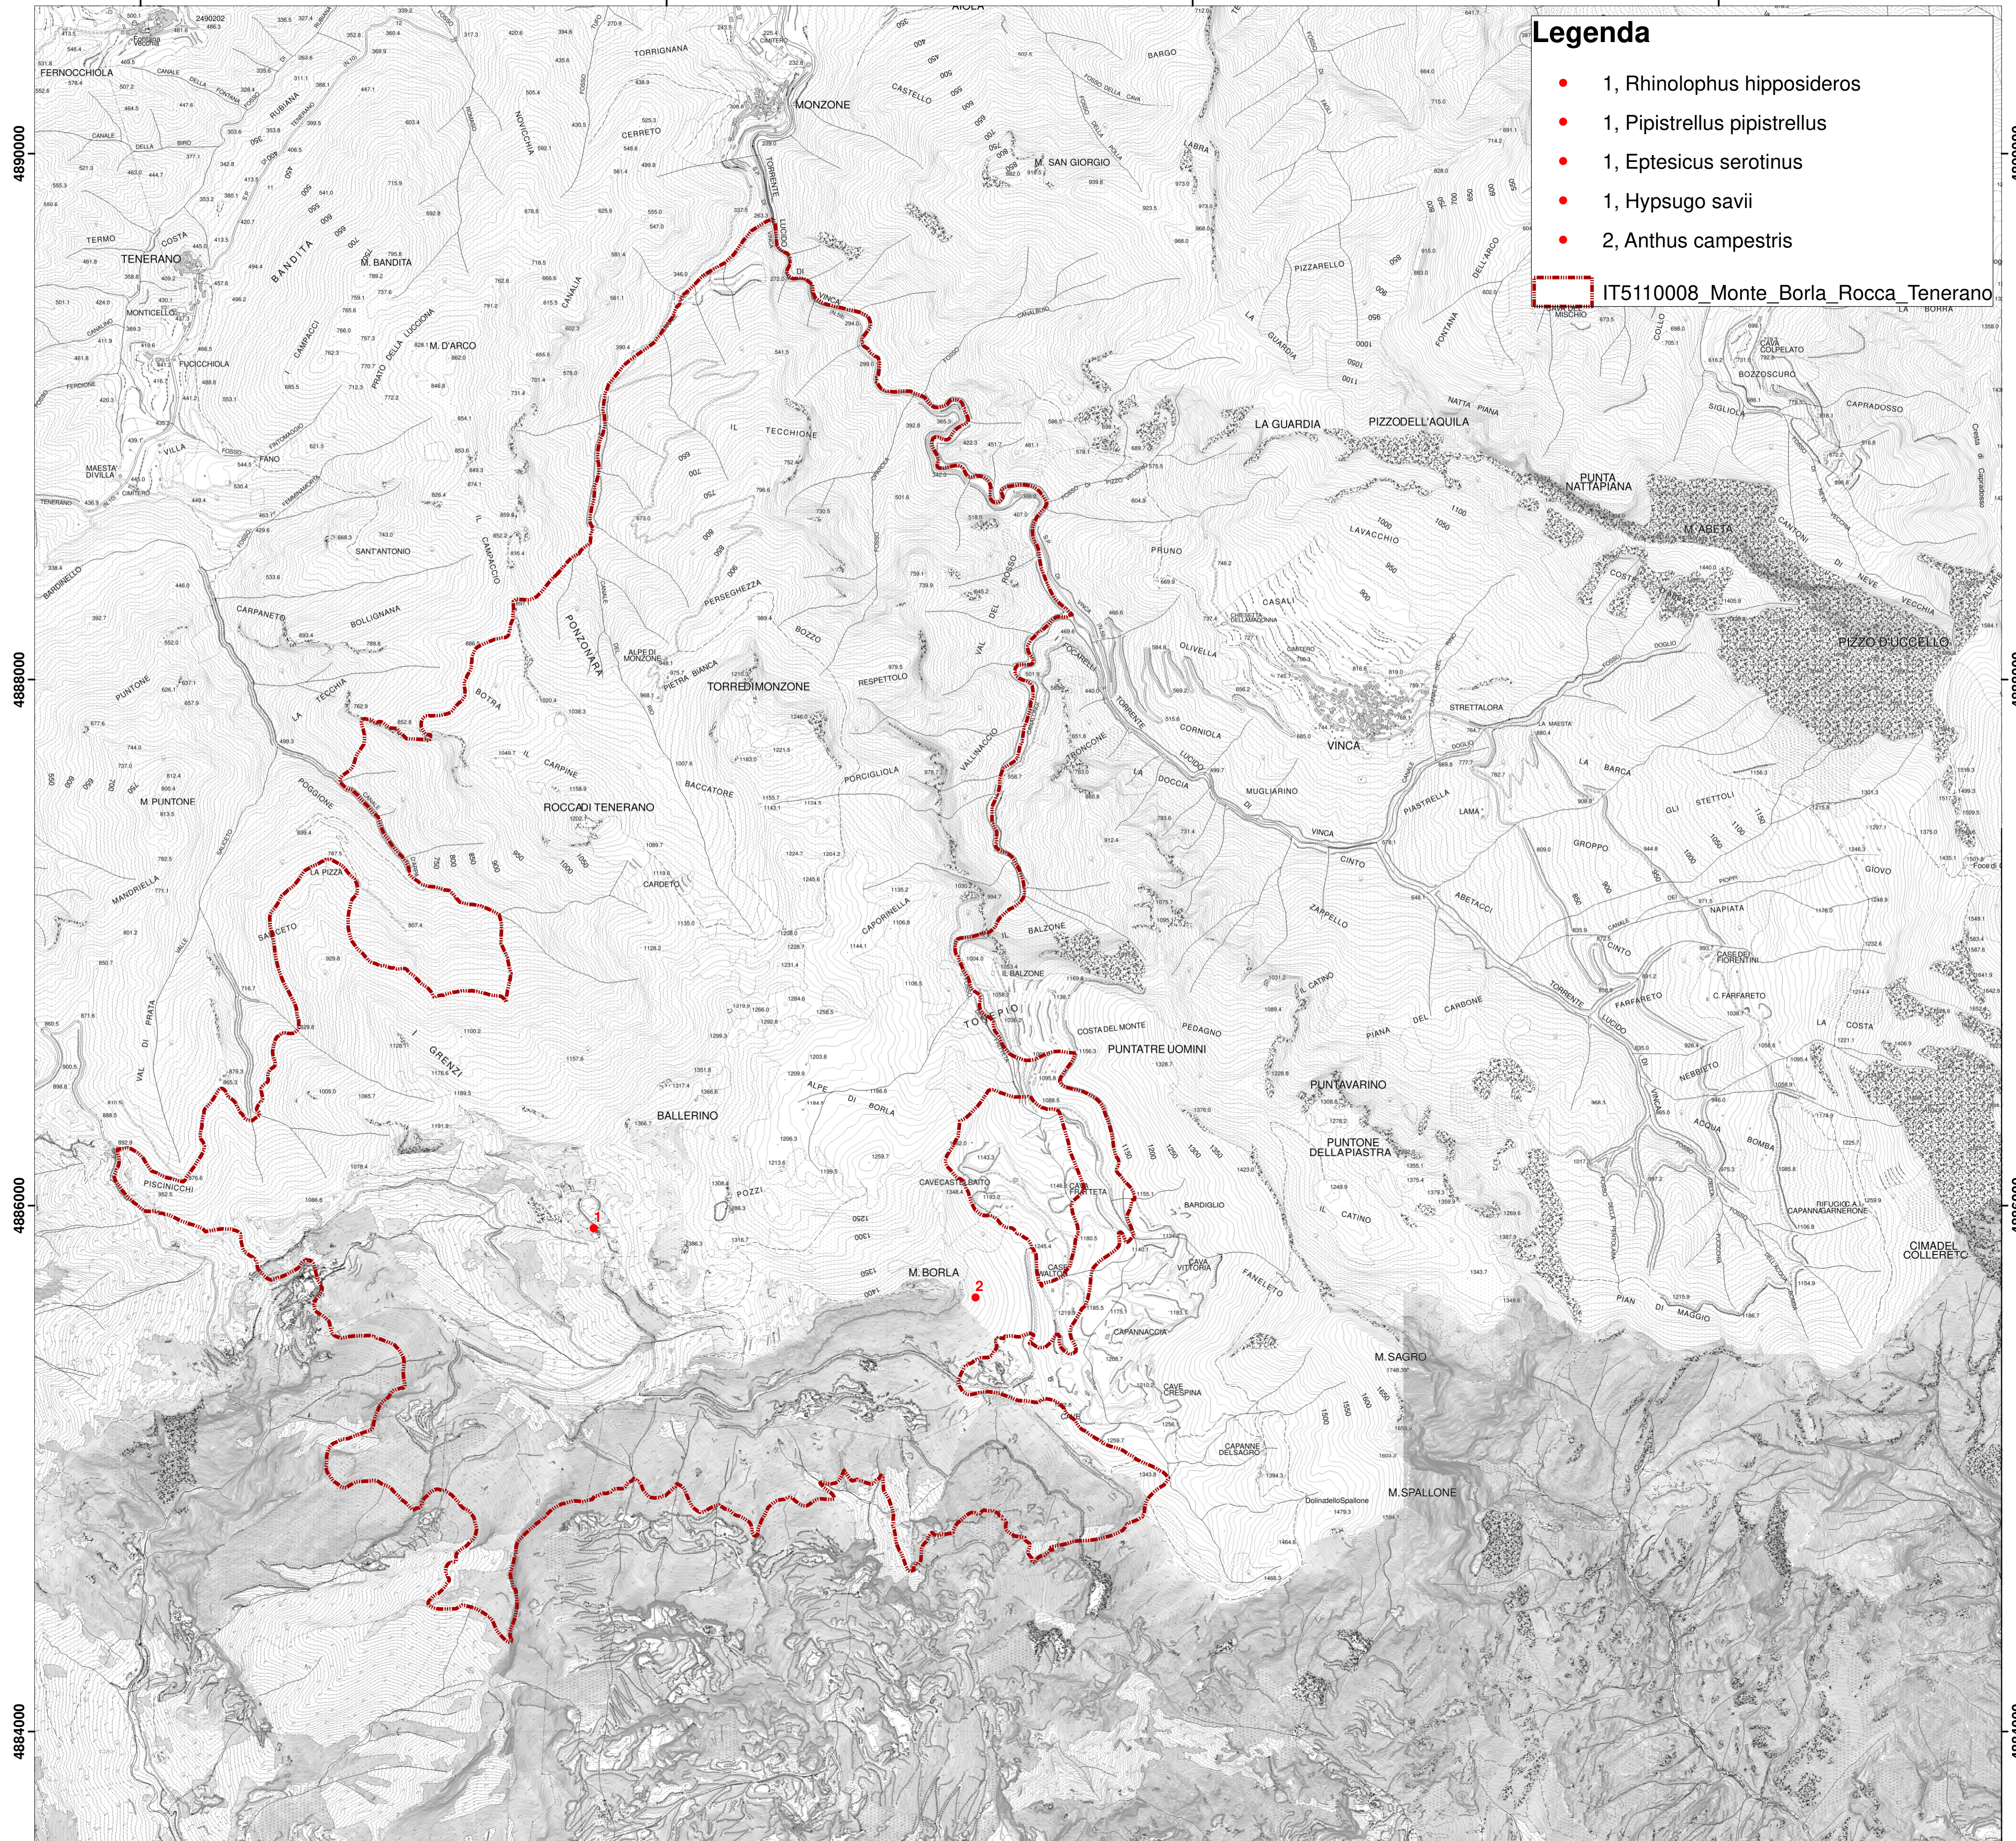

CARTA DELLE EMERGENZE FAUNISTICHE Scala 1:13.000

1588000

1590000

1592000

1594000

Legenda

- 1, *Rhinolophus hipposideros*
 - 1, *Pipistrellus pipistrellus*
 - 1, *Eptesicus serotinus*
 - 1, *Hypsugo savii*
 - 2, *Anthus campestris*
- IT5110008_Monte_Borla_Rocca_Tenerano

Parco Regionale delle Alpi Apuane

Piano di Gestione della Zona Speciale di Conservazione
"Monte Borla Rocca di Tenerano"
(IT5110008)

Carta delle emergenze faunistiche

Agosto 2021

Mandataria

Mandante

1588000

1590000

1592000

1594000