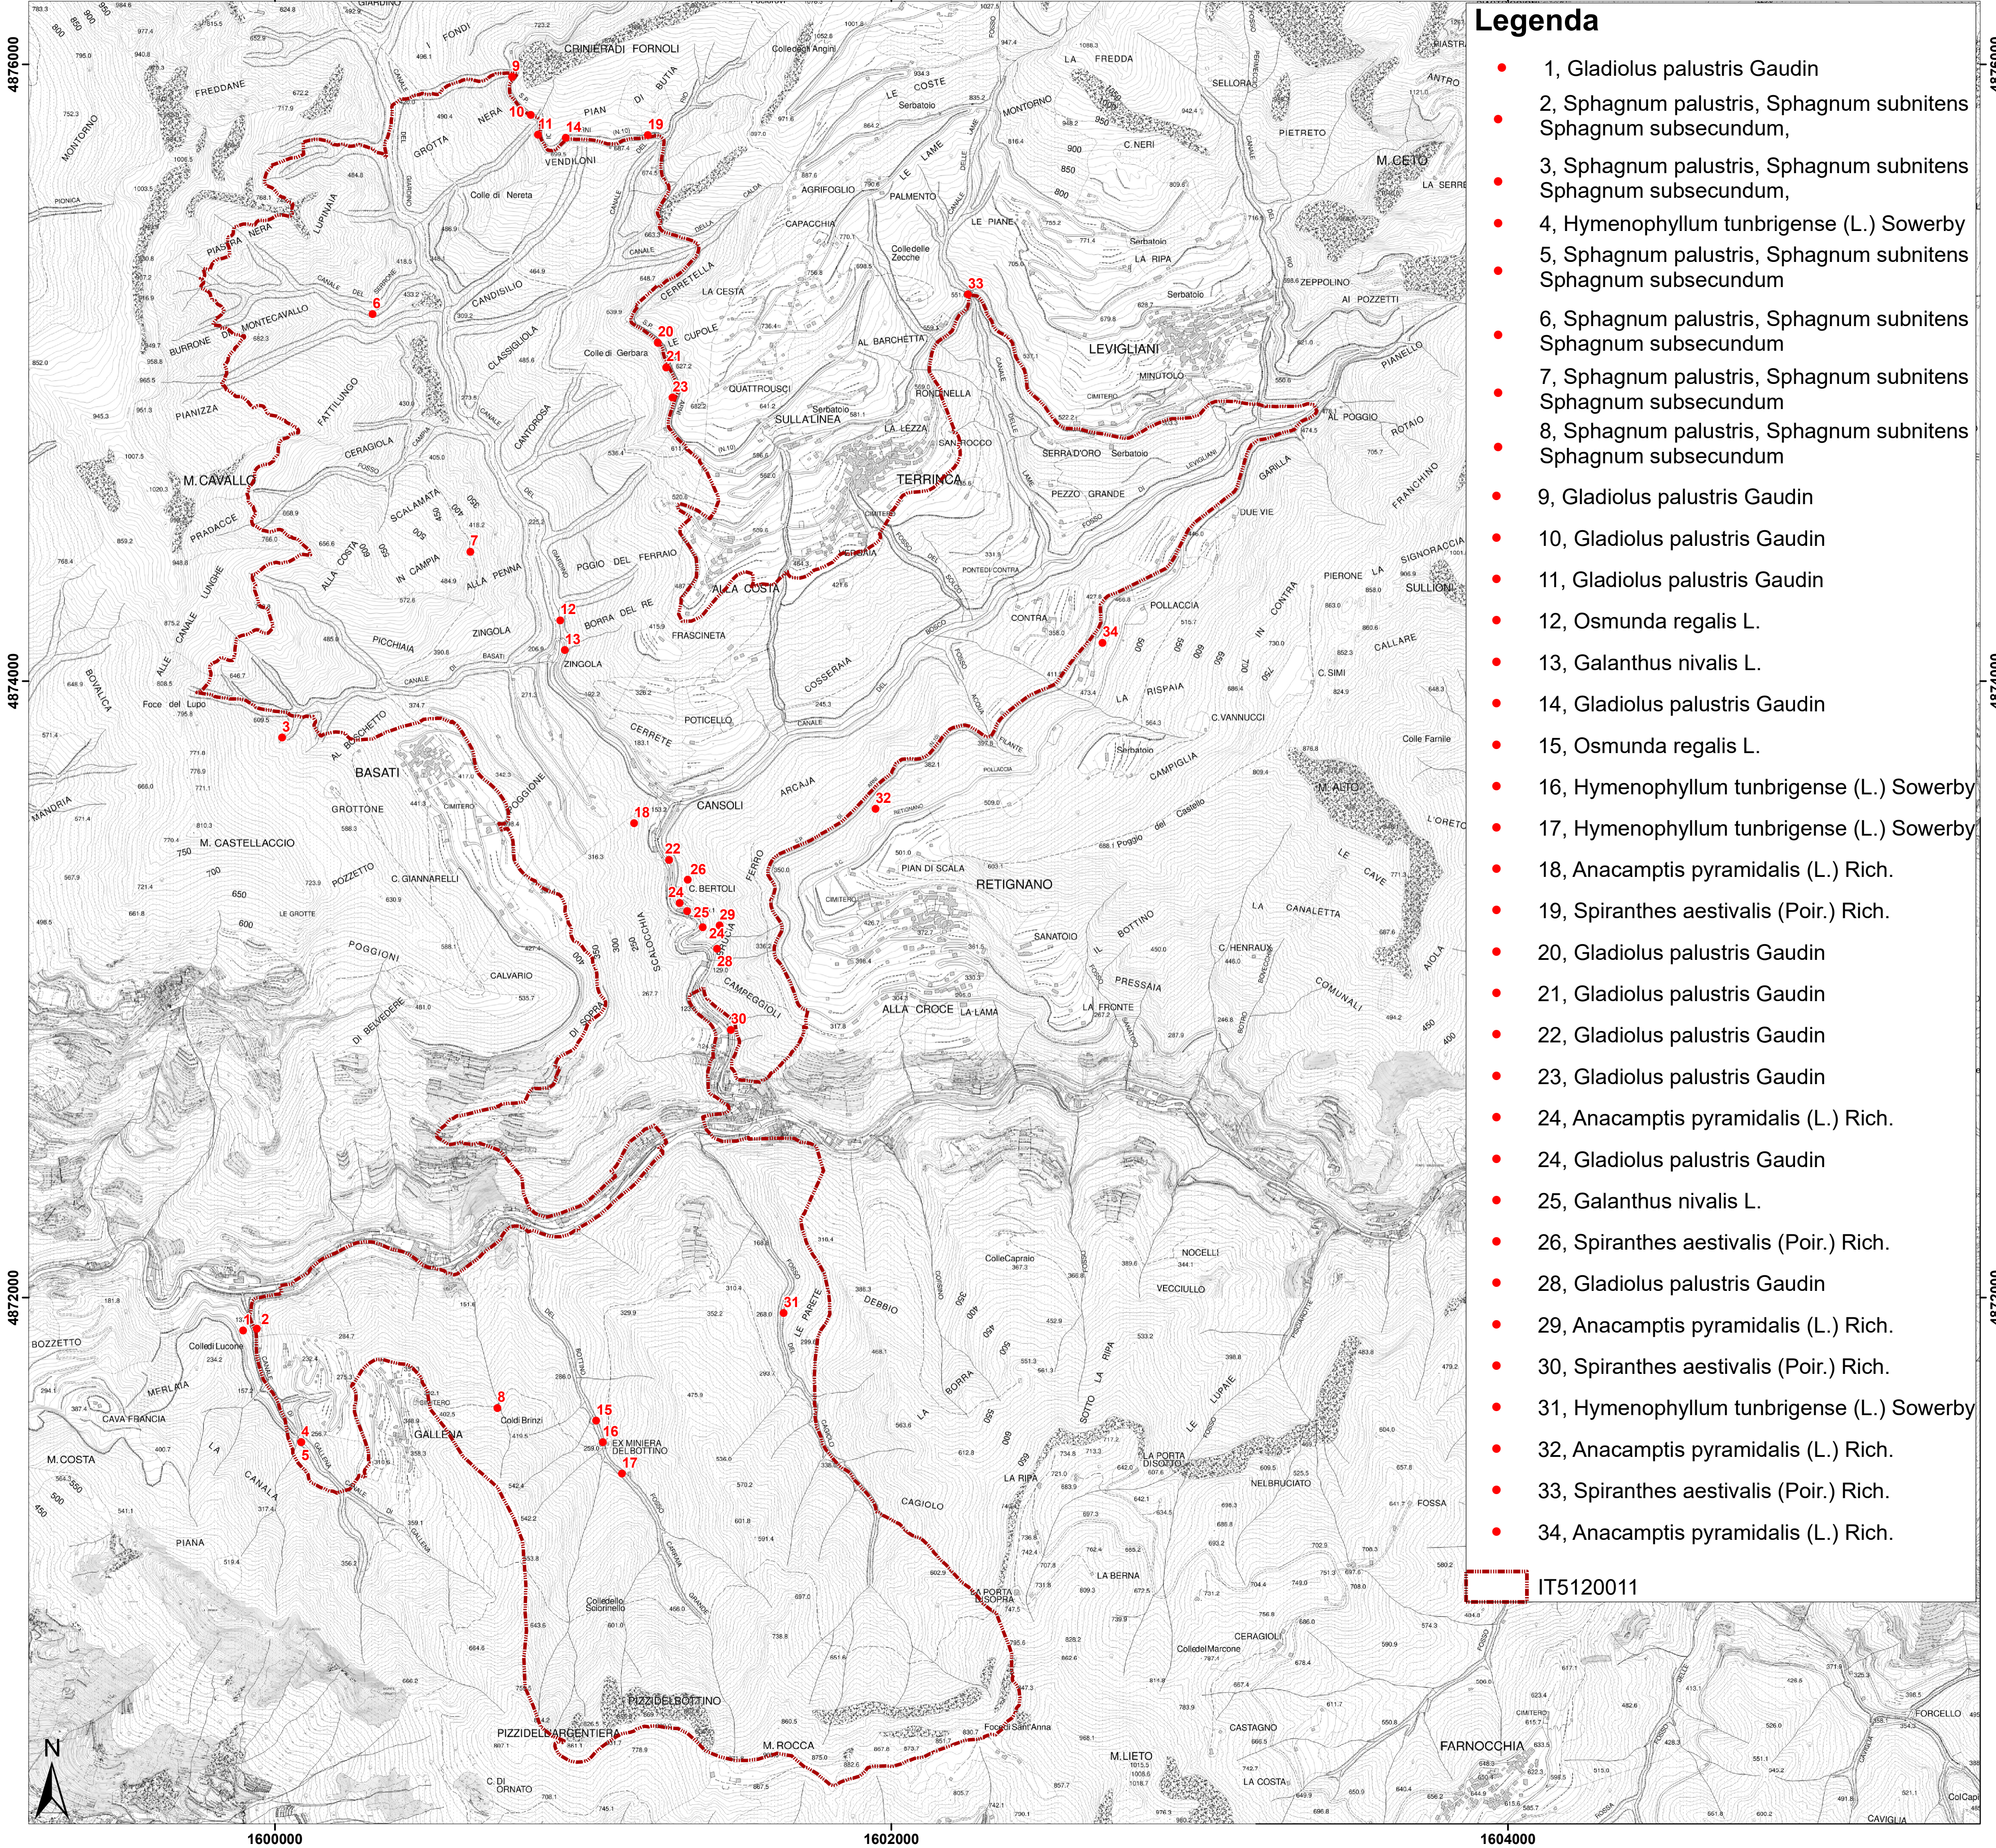

CARTA DELLE EMERGENZE FLORISTICHE Scala 1:11.000

Legenda

- 1, *Gladiolus palustris* Gaudin
- 2, *Sphagnum palustris*, *Sphagnum subnitens*, *Sphagnum subsecundum*,
- 3, *Sphagnum palustris*, *Sphagnum subnitens*, *Sphagnum subsecundum*,
- 4, *Hymenophyllum tunbrigense* (L.) Sowerby
- 5, *Sphagnum palustris*, *Sphagnum subnitens*, *Sphagnum subsecundum*
- 6, *Sphagnum palustris*, *Sphagnum subnitens*, *Sphagnum subsecundum*
- 7, *Sphagnum palustris*, *Sphagnum subnitens*, *Sphagnum subsecundum*
- 8, *Sphagnum palustris*, *Sphagnum subnitens*, *Sphagnum subsecundum*
- 9, *Gladiolus palustris* Gaudin
- 10, *Gladiolus palustris* Gaudin
- 11, *Gladiolus palustris* Gaudin
- 12, *Osmunda regalis* L.
- 13, *Galanthus nivalis* L.
- 14, *Gladiolus palustris* Gaudin
- 15, *Osmunda regalis* L.
- 16, *Hymenophyllum tunbrigense* (L.) Sowerby
- 17, *Hymenophyllum tunbrigense* (L.) Sowerby
- 18, *Anacamptis pyramidalis* (L.) Rich.
- 19, *Spiranthes aestivalis* (Poir.) Rich.
- 20, *Gladiolus palustris* Gaudin
- 21, *Gladiolus palustris* Gaudin
- 22, *Gladiolus palustris* Gaudin
- 23, *Gladiolus palustris* Gaudin
- 24, *Anacamptis pyramidalis* (L.) Rich.
- 24, *Gladiolus palustris* Gaudin
- 25, *Galanthus nivalis* L.
- 26, *Spiranthes aestivalis* (Poir.) Rich.
- 28, *Gladiolus palustris* Gaudin
- 29, *Anacamptis pyramidalis* (L.) Rich.
- 30, *Spiranthes aestivalis* (Poir.) Rich.
- 31, *Hymenophyllum tunbrigense* (L.) Sowerby
- 32, *Anacamptis pyramidalis* (L.) Rich.
- 33, *Spiranthes aestivalis* (Poir.) Rich.
- 34, *Anacamptis pyramidalis* (L.) Rich.

IT5120011

Parco Regionale delle Alpi Apuane

Piano di Gestione della Zona Speciale di Conservazione "Valle del Giardino" (IT5120010)

Carta delle emergenze floristiche

Agosto 2021

Mandatataria Mandante