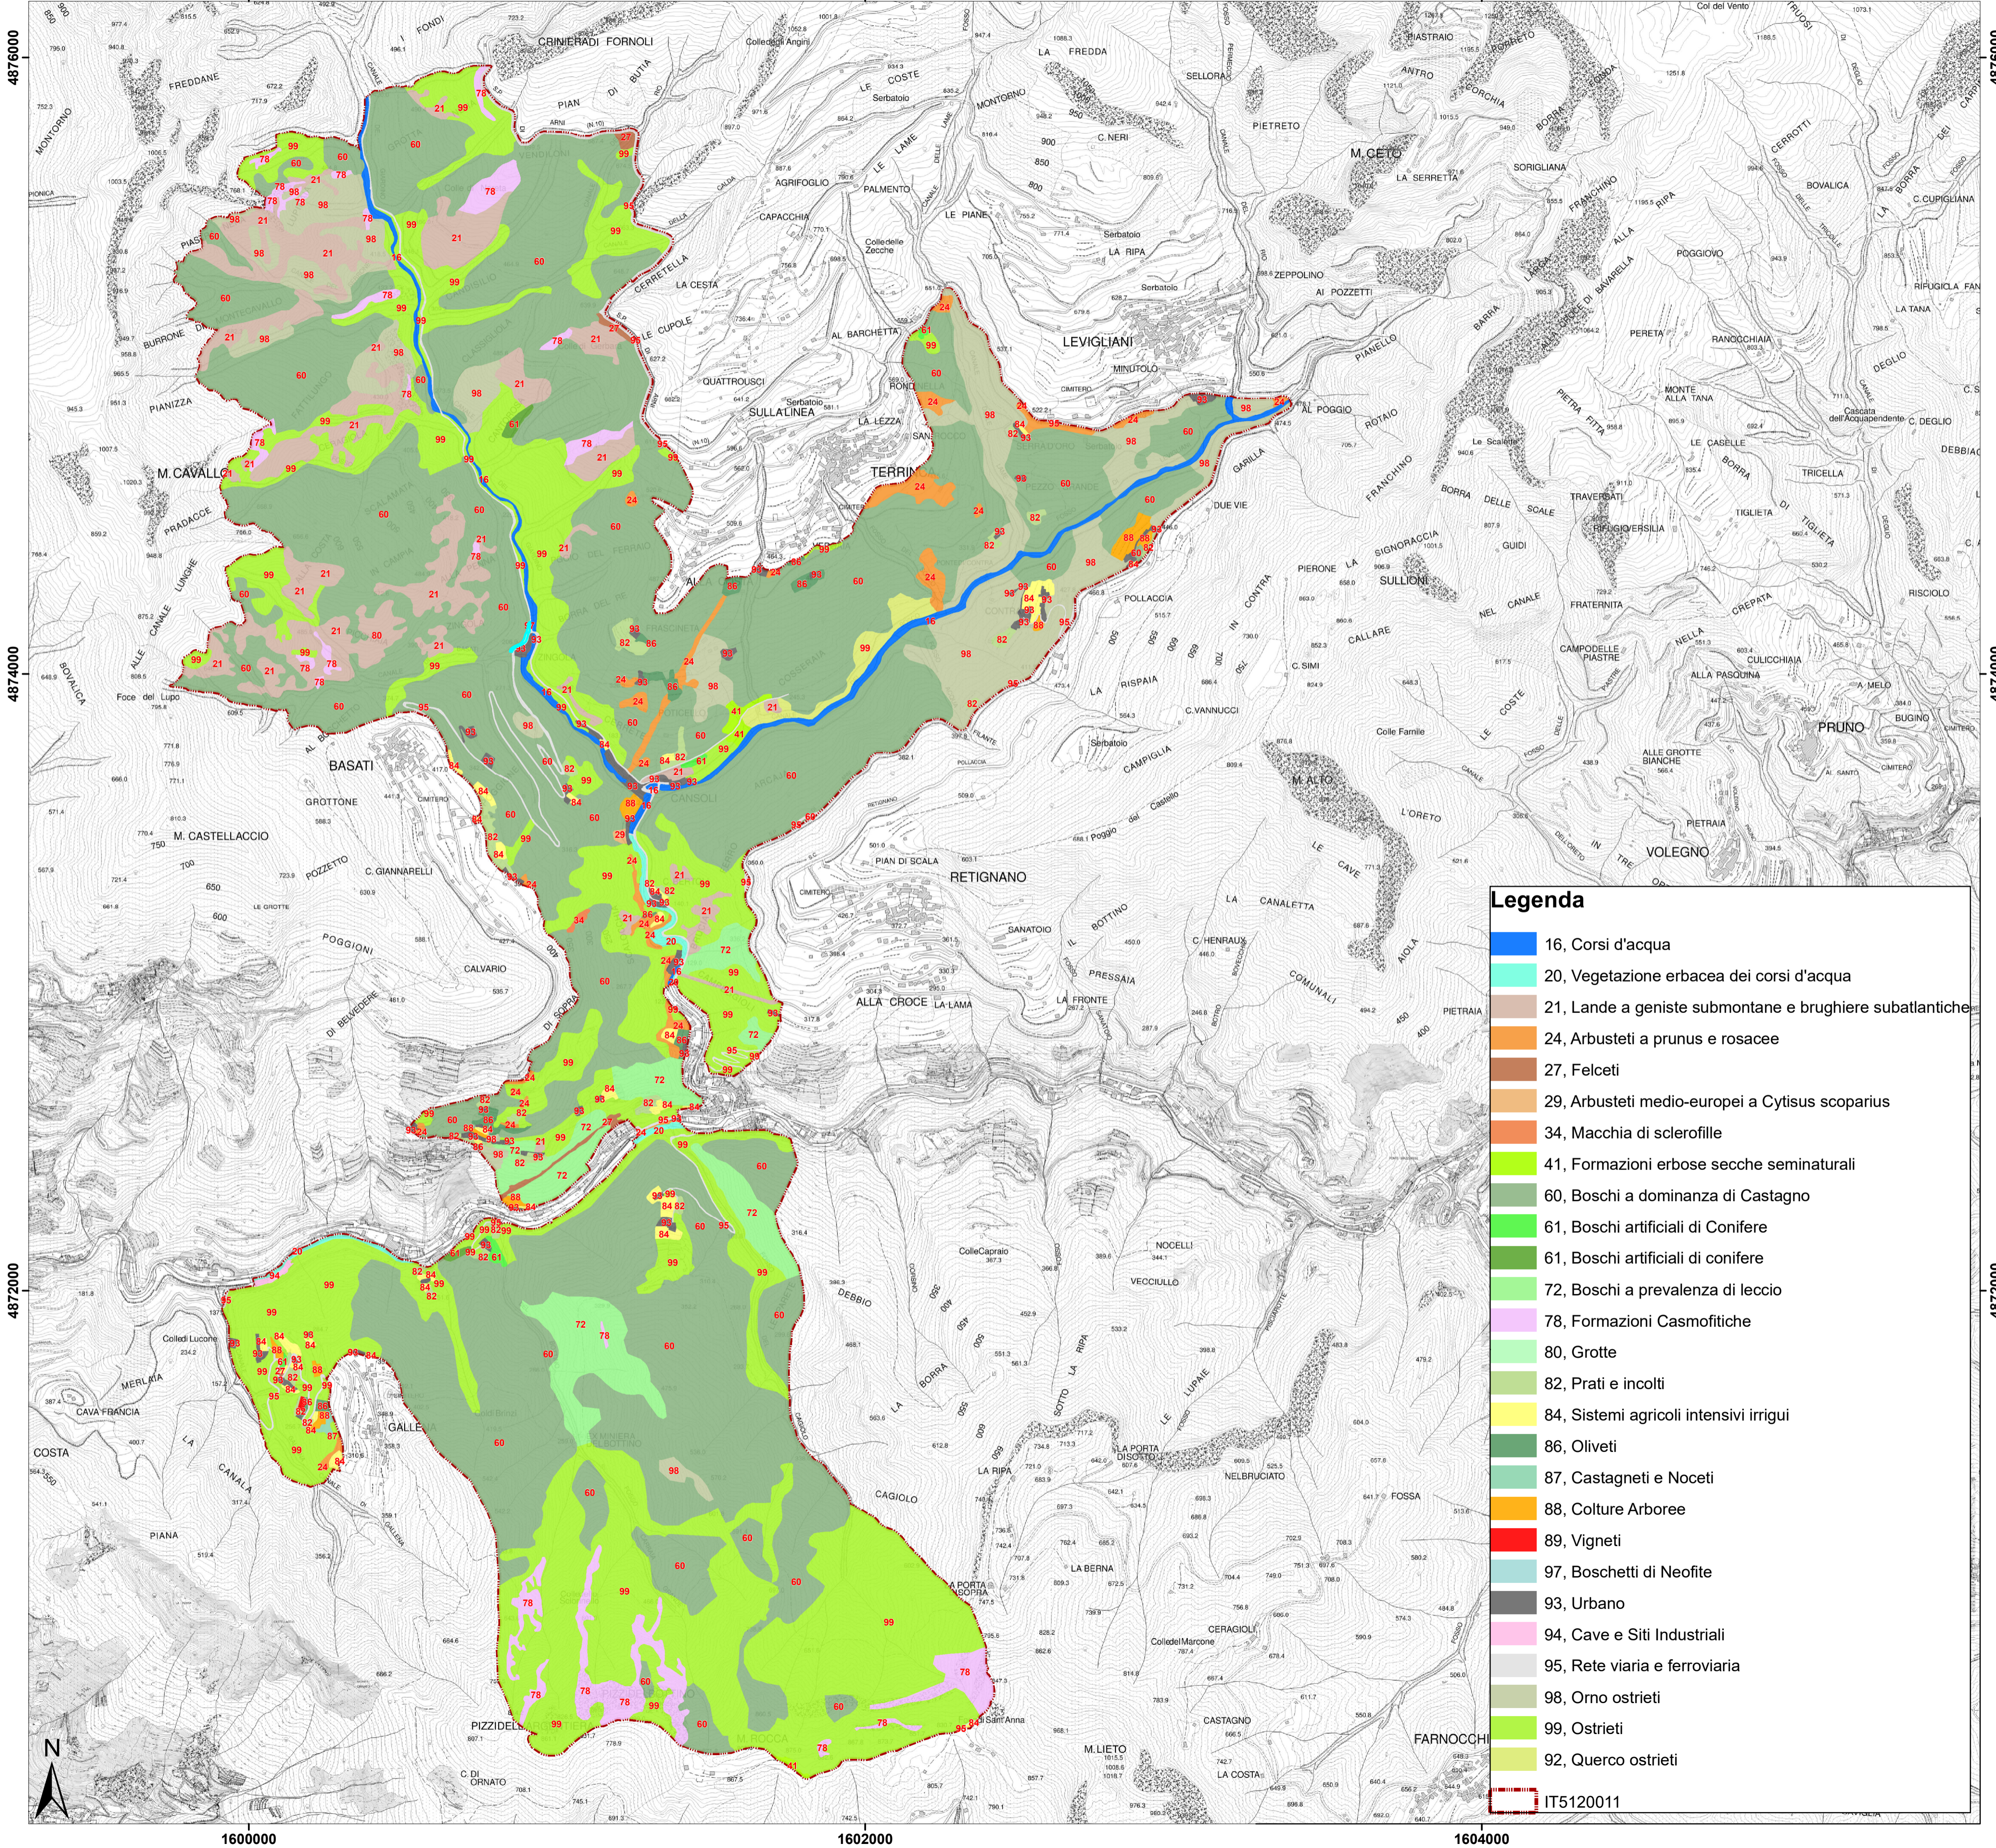

CARTA DELLA VEGETAZIONE Scala 1:11.000

Regione Toscana

Parco Regionale delle Alpi Apuane

Piano di Gestione della Zona Speciale di Conservazione "Valle del Giardino" (IT5120011)

Carta della vegetazione

Agosto 2021

Mandataria Mandante

Legenda

16	Corsi d'acqua
20	Vegetazione erbacea dei corsi d'acqua
21	Lande a geniste submontane e brughiere subatlantiche
24	Arbusteti a prunus e rosacee
27	Felceti
29	Arbusteti medio-europei a Cytisus scoparius
34	Macchia di sclerofille
41	Formazioni erbose secche seminaturali
60	Boschi a dominanza di Castagno
61	Boschi artificiali di Conifere
61	Boschi artificiali di conifere
72	Boschi a prevalenza di leccio
78	Formazioni Casmofitiche
80	Grotte
82	Prati e incolti
84	Sistemi agricoli intensivi irrigui
86	Oliveti
87	Castagneti e Noceti
88	Colture Arboree
89	Vigneti
97	Boschetti di Neofite
93	Urbano
94	Cave e Siti Industriali
95	Rete viaria e ferroviaria
98	Orno ostrieti
99	Ostrieti
92	Quercu ostrieti
IT5120011	