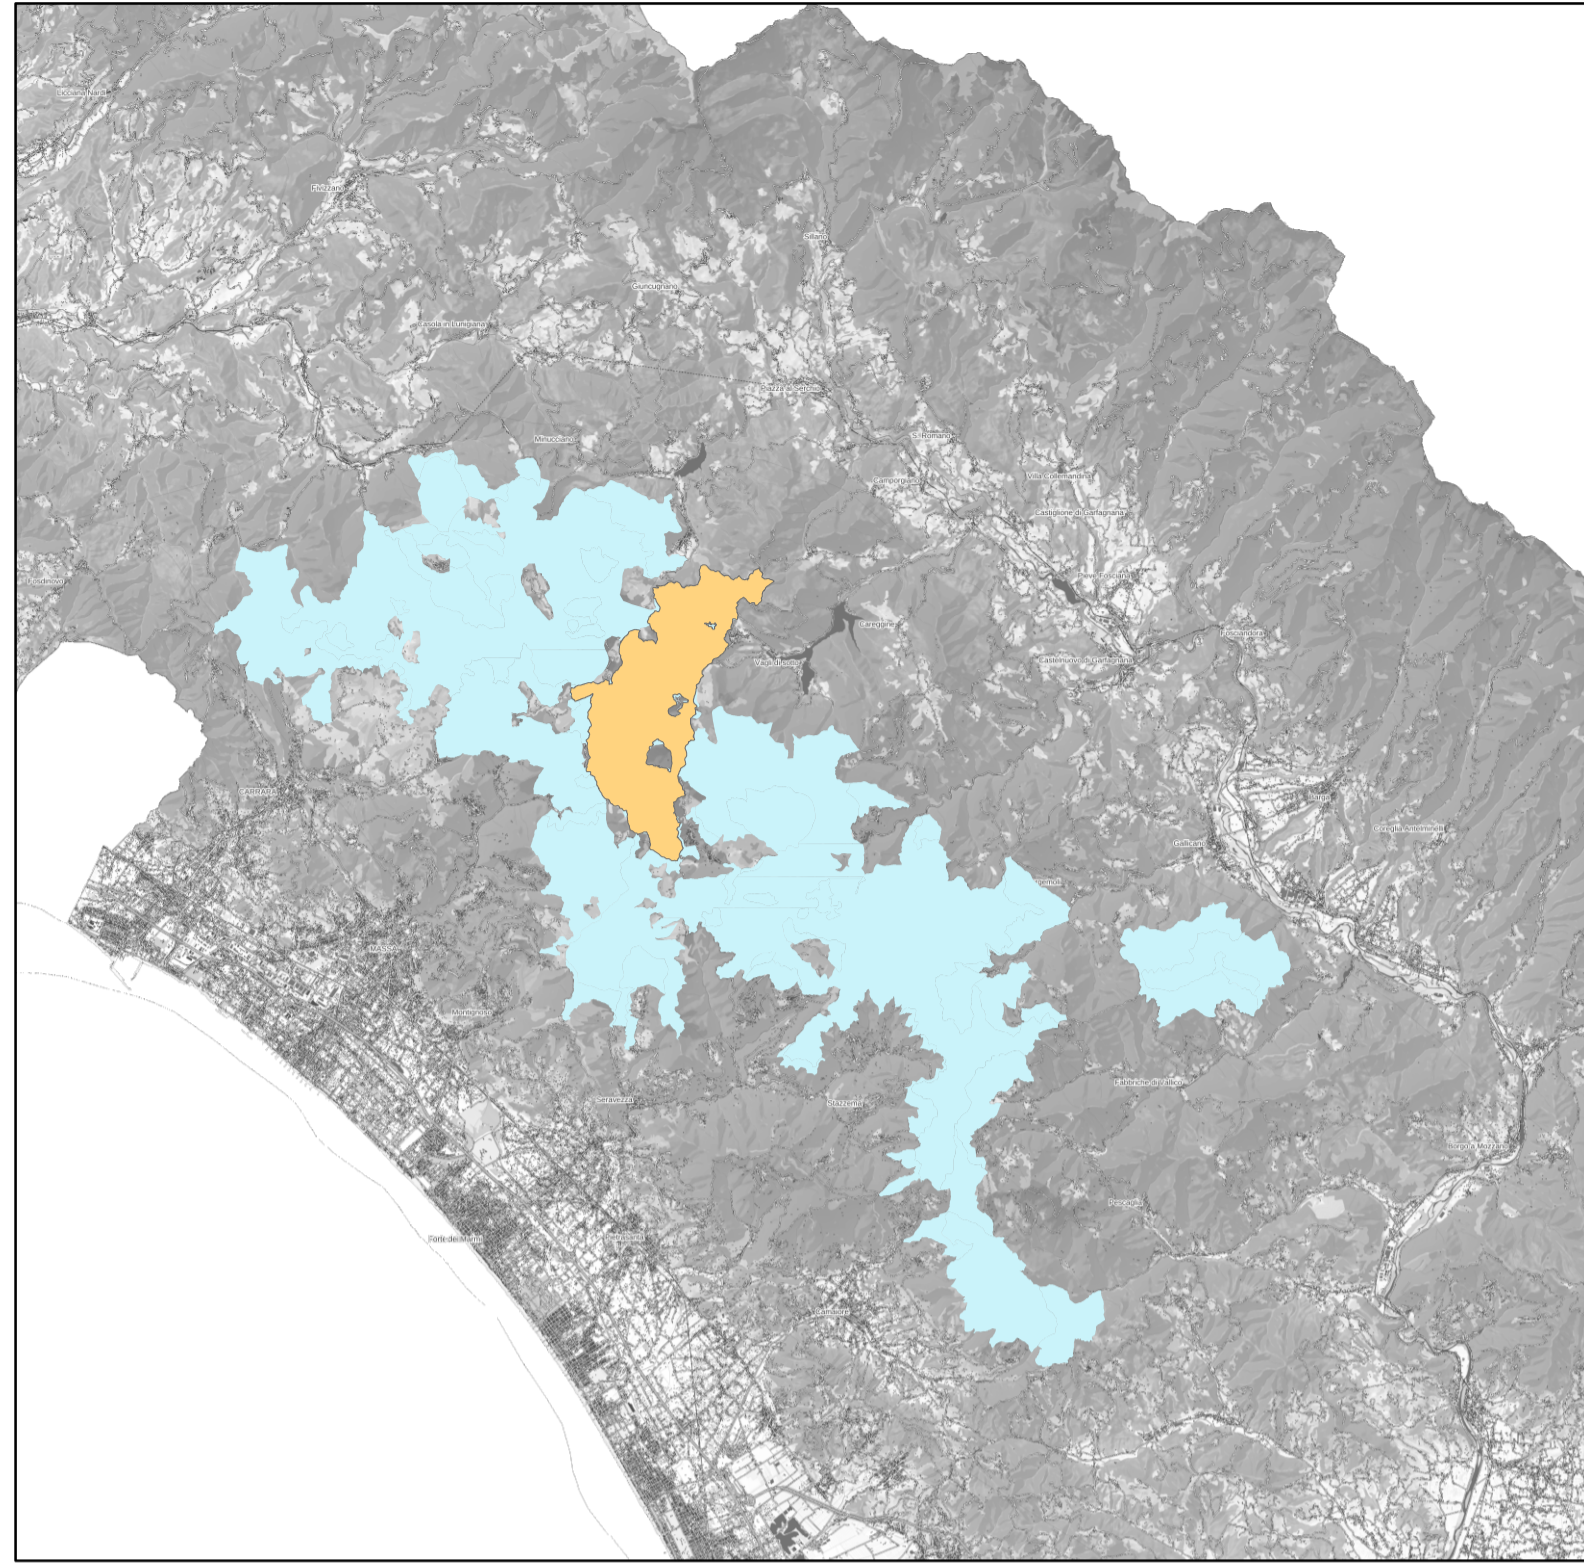

CARTA DELLE EMERGENZE FAUNISTICHE Scala 1:17.000

- Legenda**
- 1, *Eptesicus serotinus*
 - 2, *Hypsugo savii*
 - 3, *Myotis* sp.
 - 4, *Nyctalus leisleri*
 - 5, *Nyctalus noctula*
 - 6, *Pipistrellus kuhlii*
 - 7, *Pipistrellus pipistrellus*
 - 8, *Tadarida teniotis*
 - 9, *Aquila chrysaetos*
 - 10, *Falco peregrinus*
 - 11, *Pyrrhocorax pyrrhocorax*
- IT5120013

Parco Regionale delle Alpi Apuane

Piano di Gestione della Zona Speciale di Conservazione "Monte Tambura Monte Serra" (IT5120013)

Carta delle emergenze faunistiche

Agosto 2021

Mandataria Mandante