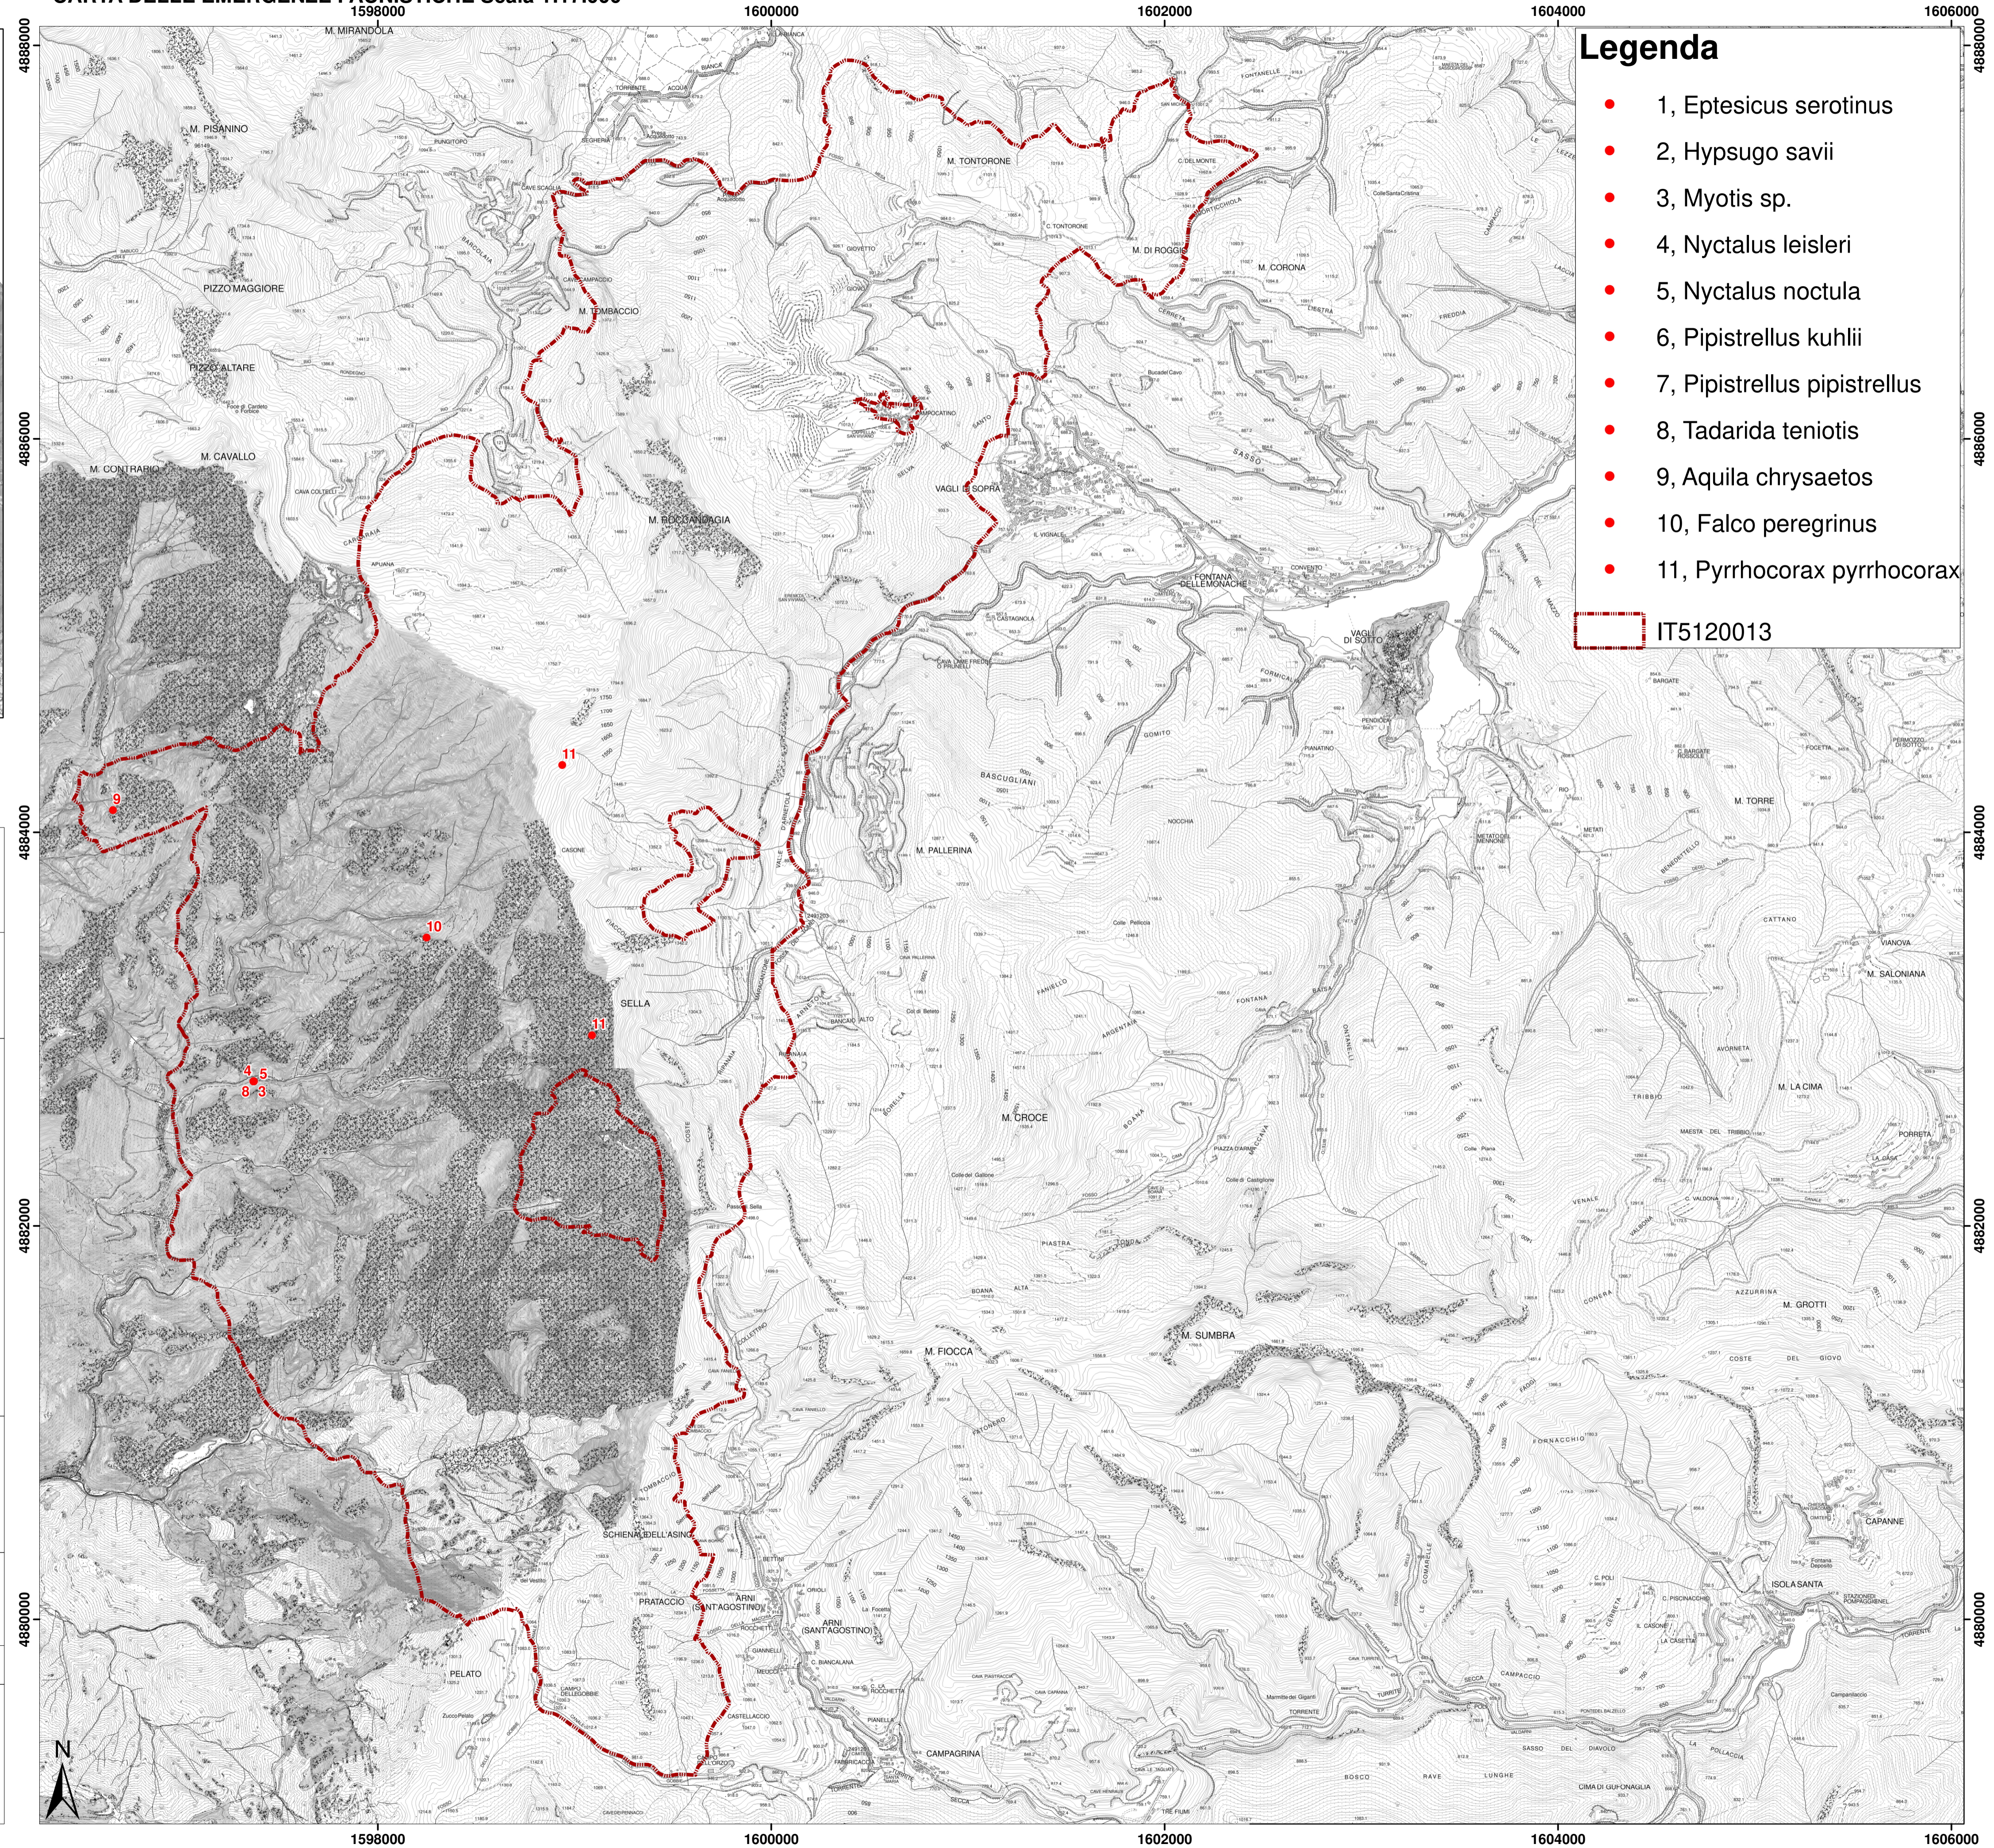

CARTA DELLE EMERGENZE FAUNISTICHE Scala 1:17.000

- Legenda**
- 1, *Eptesicus serotinus*
 - 2, *Hypsugo savii*
 - 3, *Myotis* sp.
 - 4, *Nyctalus leisleri*
 - 5, *Nyctalus noctula*
 - 6, *Pipistrellus kuhlii*
 - 7, *Pipistrellus pipistrellus*
 - 8, *Tadarida teniotis*
 - 9, *Aquila chrysaetos*
 - 10, *Falco peregrinus*
 - 11, *Pyrrhocorax pyrrhocorax*
- IT5120013

Parco Regionale delle Alpi Apuane

Piano di Gestione della Zona Speciale di Conservazione "Monte Tambura Monte Serra" (IT5120013)

Carta delle emergenze faunistiche

Agosto 2021

Mandataria Mandante