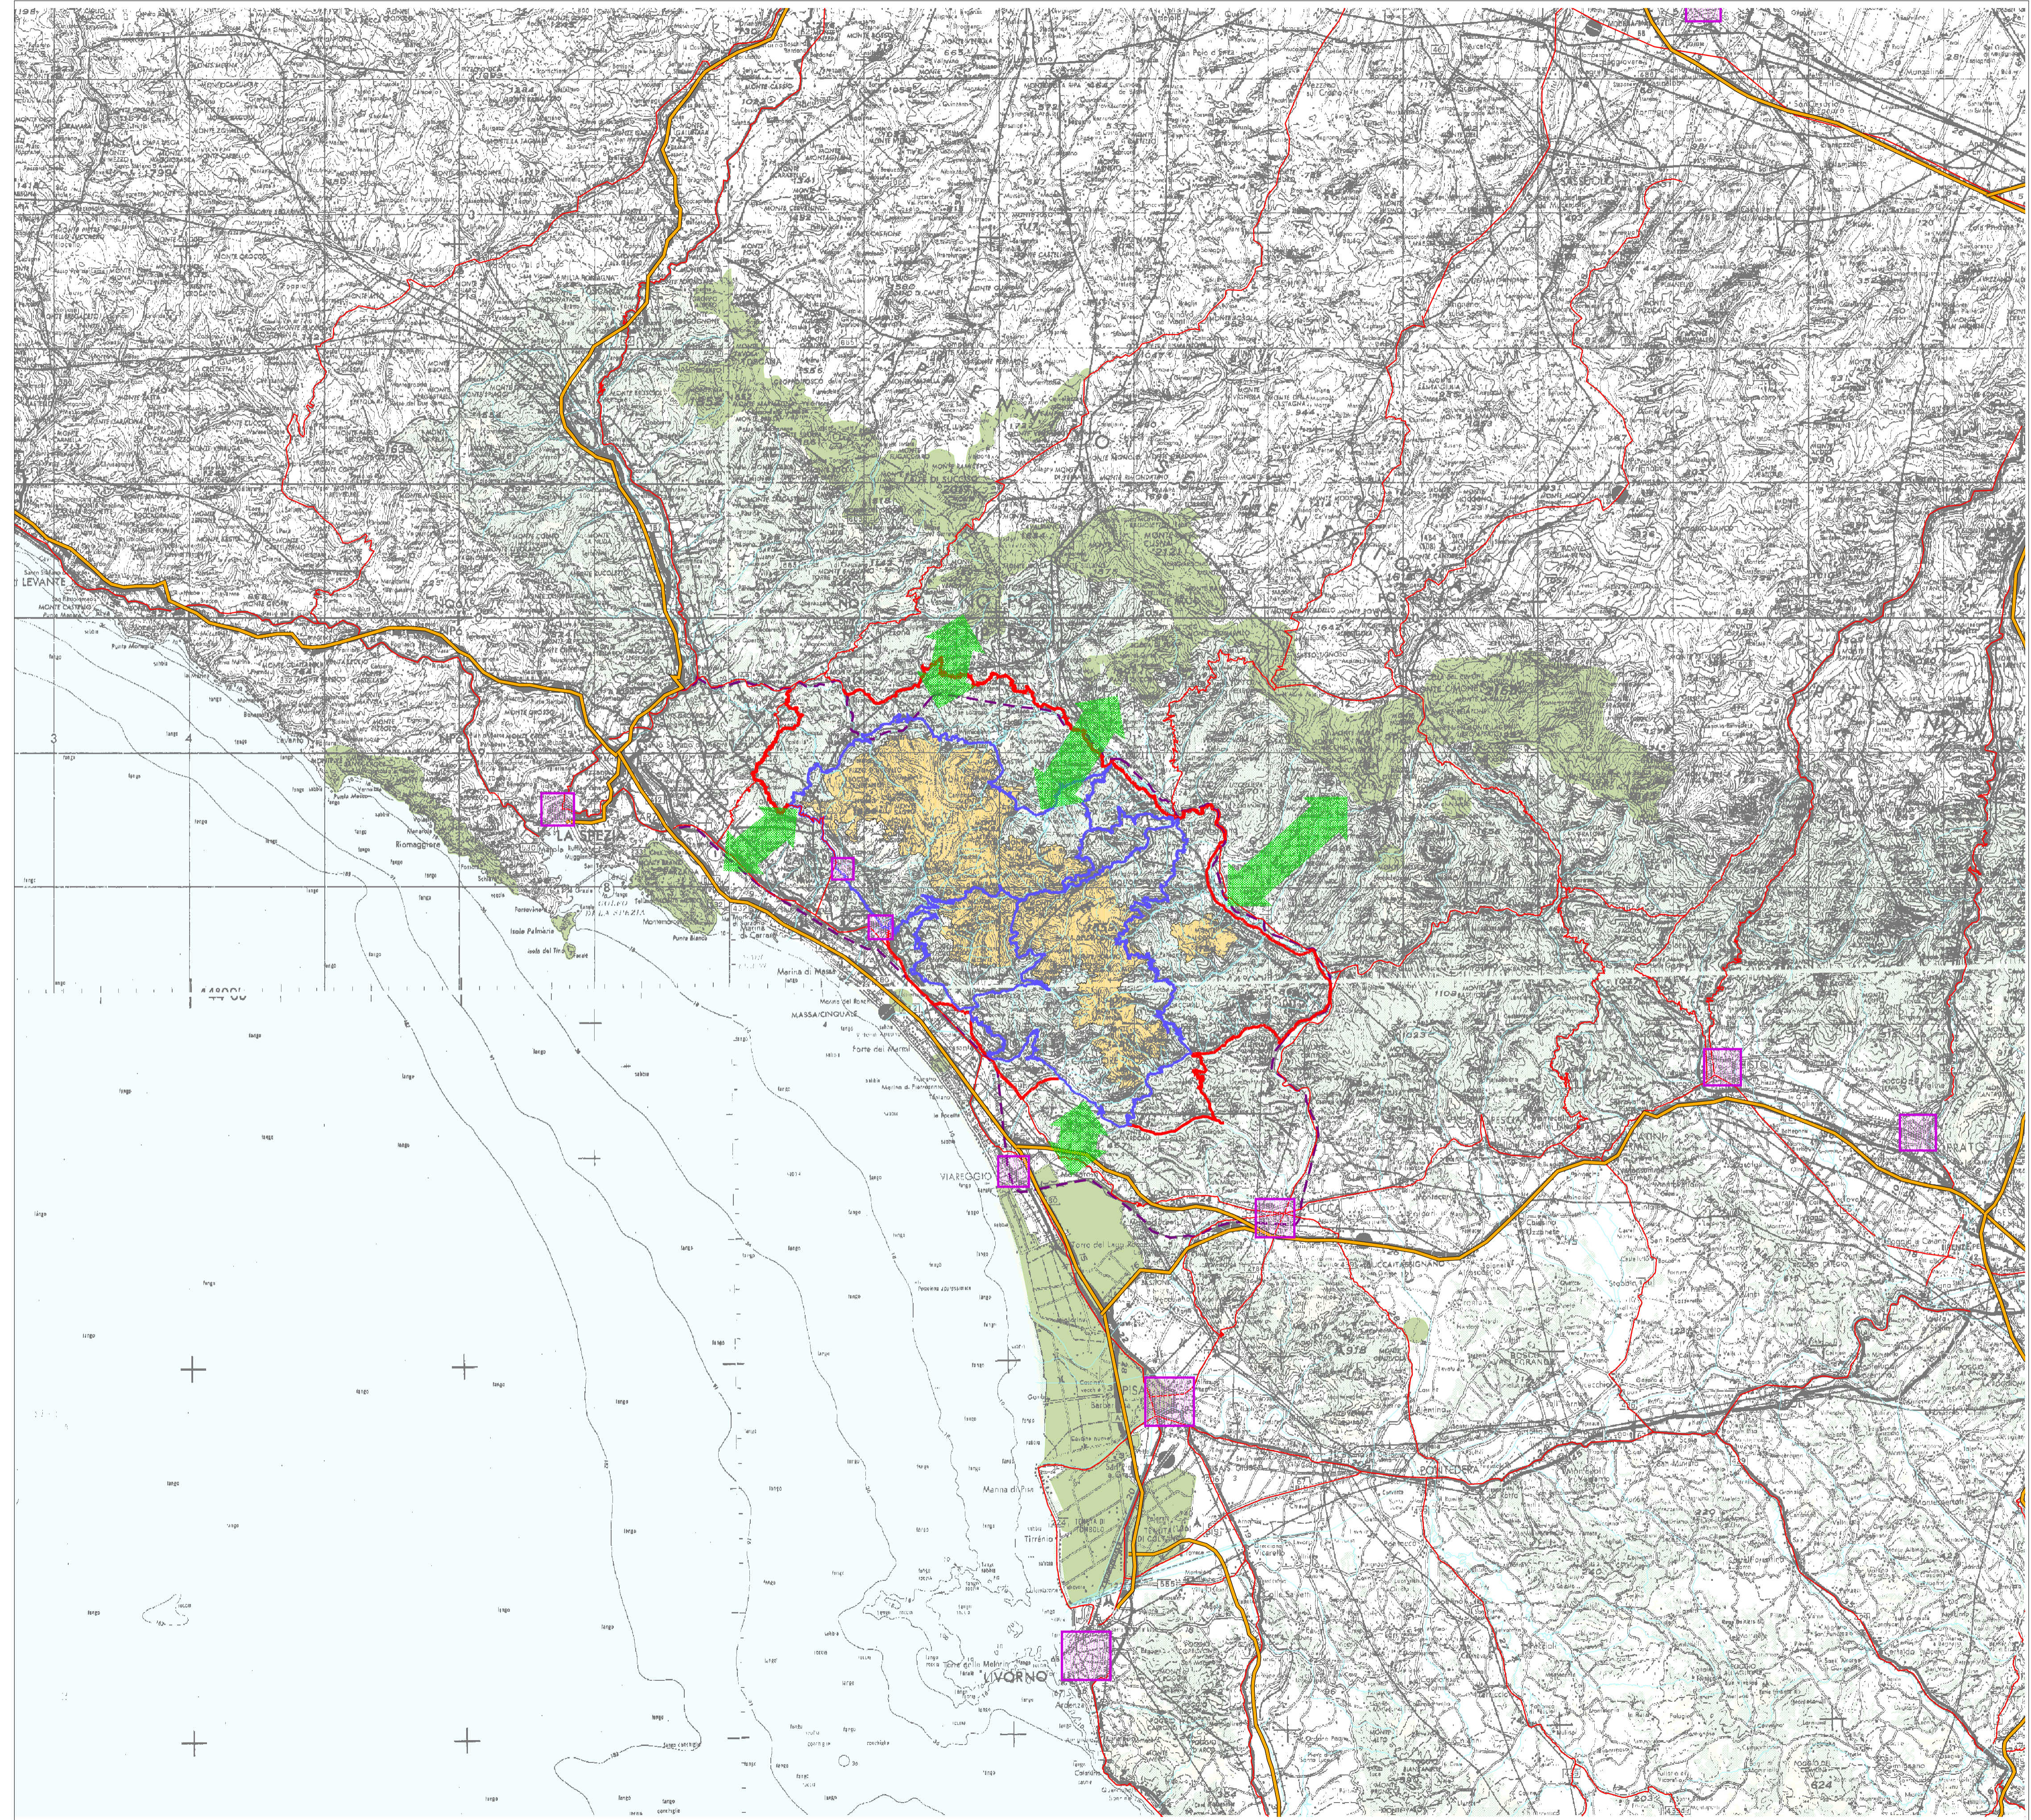

PARCO REGIONALE DELLE ALPI APUANE PIANO PER IL PARCO

INQUADRAMENTO TERRITORIALE

art. 2, comma 1, lett. b1) delle N.T.A.

Scala 1:250.000

- Parco Regionale delle Alpi Apuane
- Altre aree protette
- Principali connessioni ecologiche
- Autostrade
- Strade principali
- Viabilità di Parco**
- Strada del Parco e attraversamenti veicolari
- Ferrovie
- Poli di riferimento territoriale