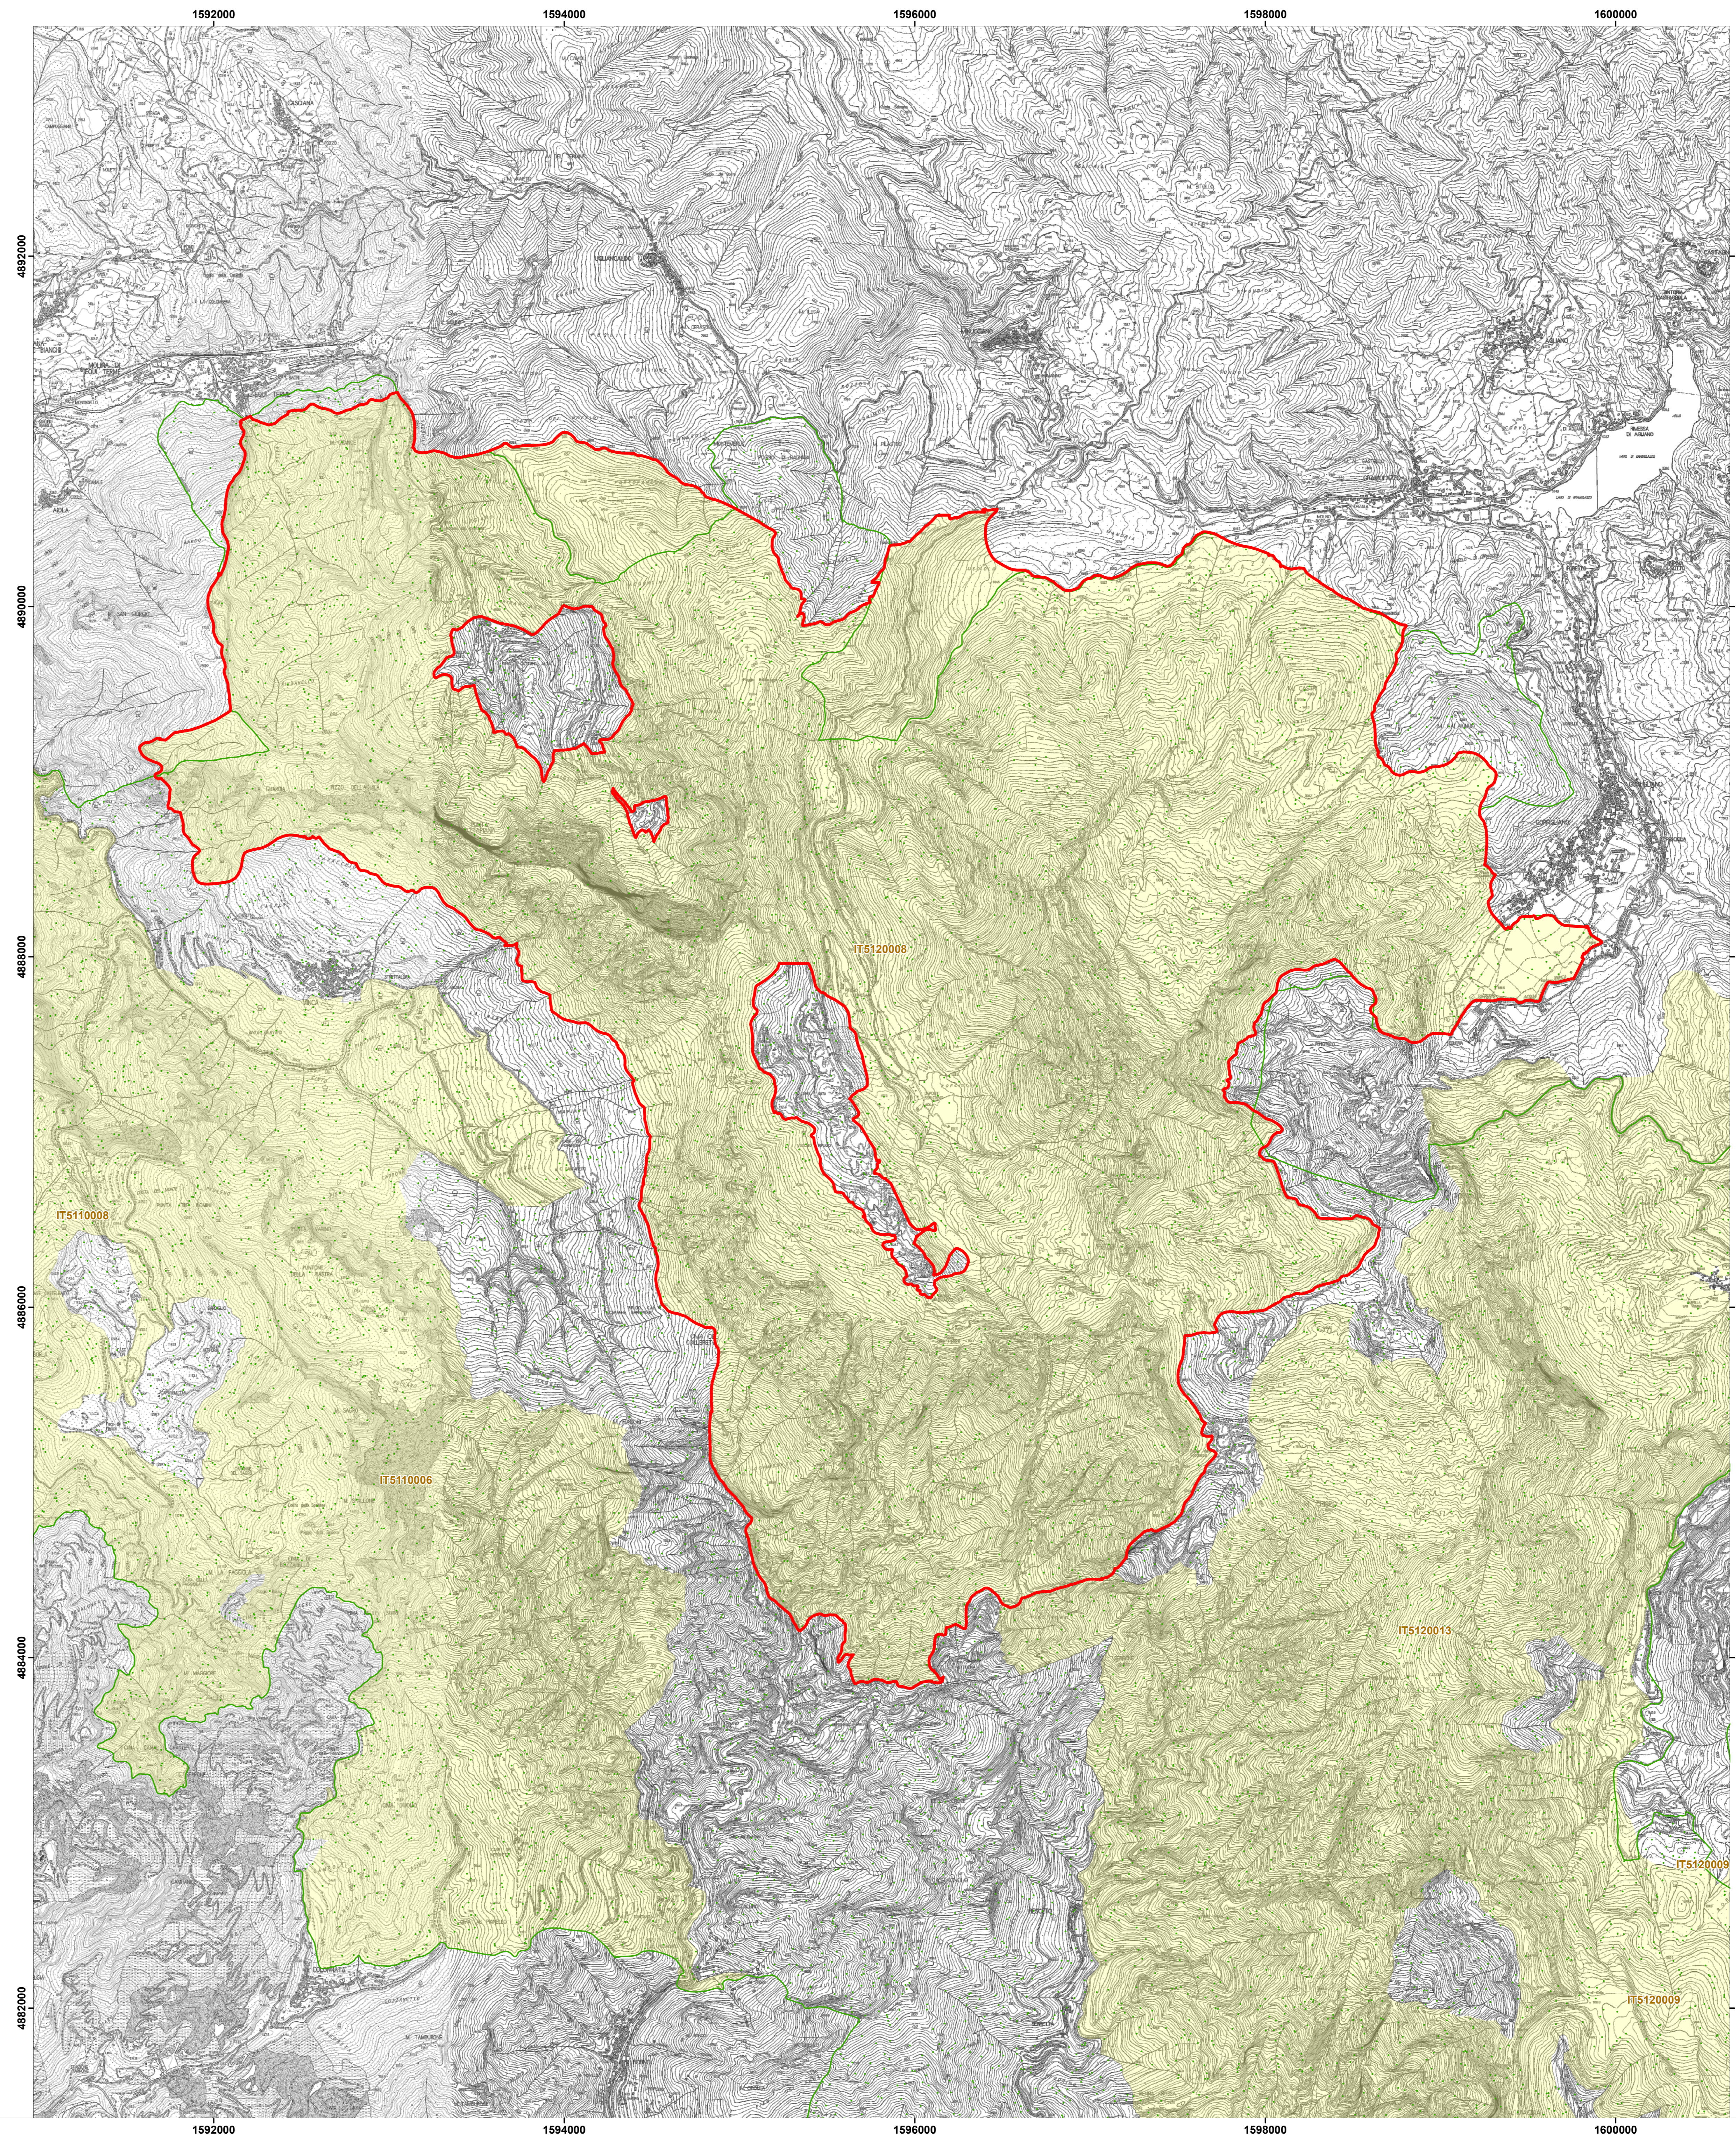

Piano di Gestione della Zona Speciale di Conservazione  
"Valli glaciali di Orto di Donna e Solco d'Equi"  
(IT5120008)

Carta dell'Inquadramento Territoriale  
scala 1:15.000  
Sistema di riferimento geografico Roma Monte Mario (Zona 1)

Agosto 2021

Mandatataria

Mandante

## Legenda

- Zona Speciale di Conservazione "Valli Glaciali Orto di Donna e Solco d'Equi" (IT5120008)
- Parco Regionale delle Alpi Apuane
- Zona Speciale di Conservazione (ZSC)