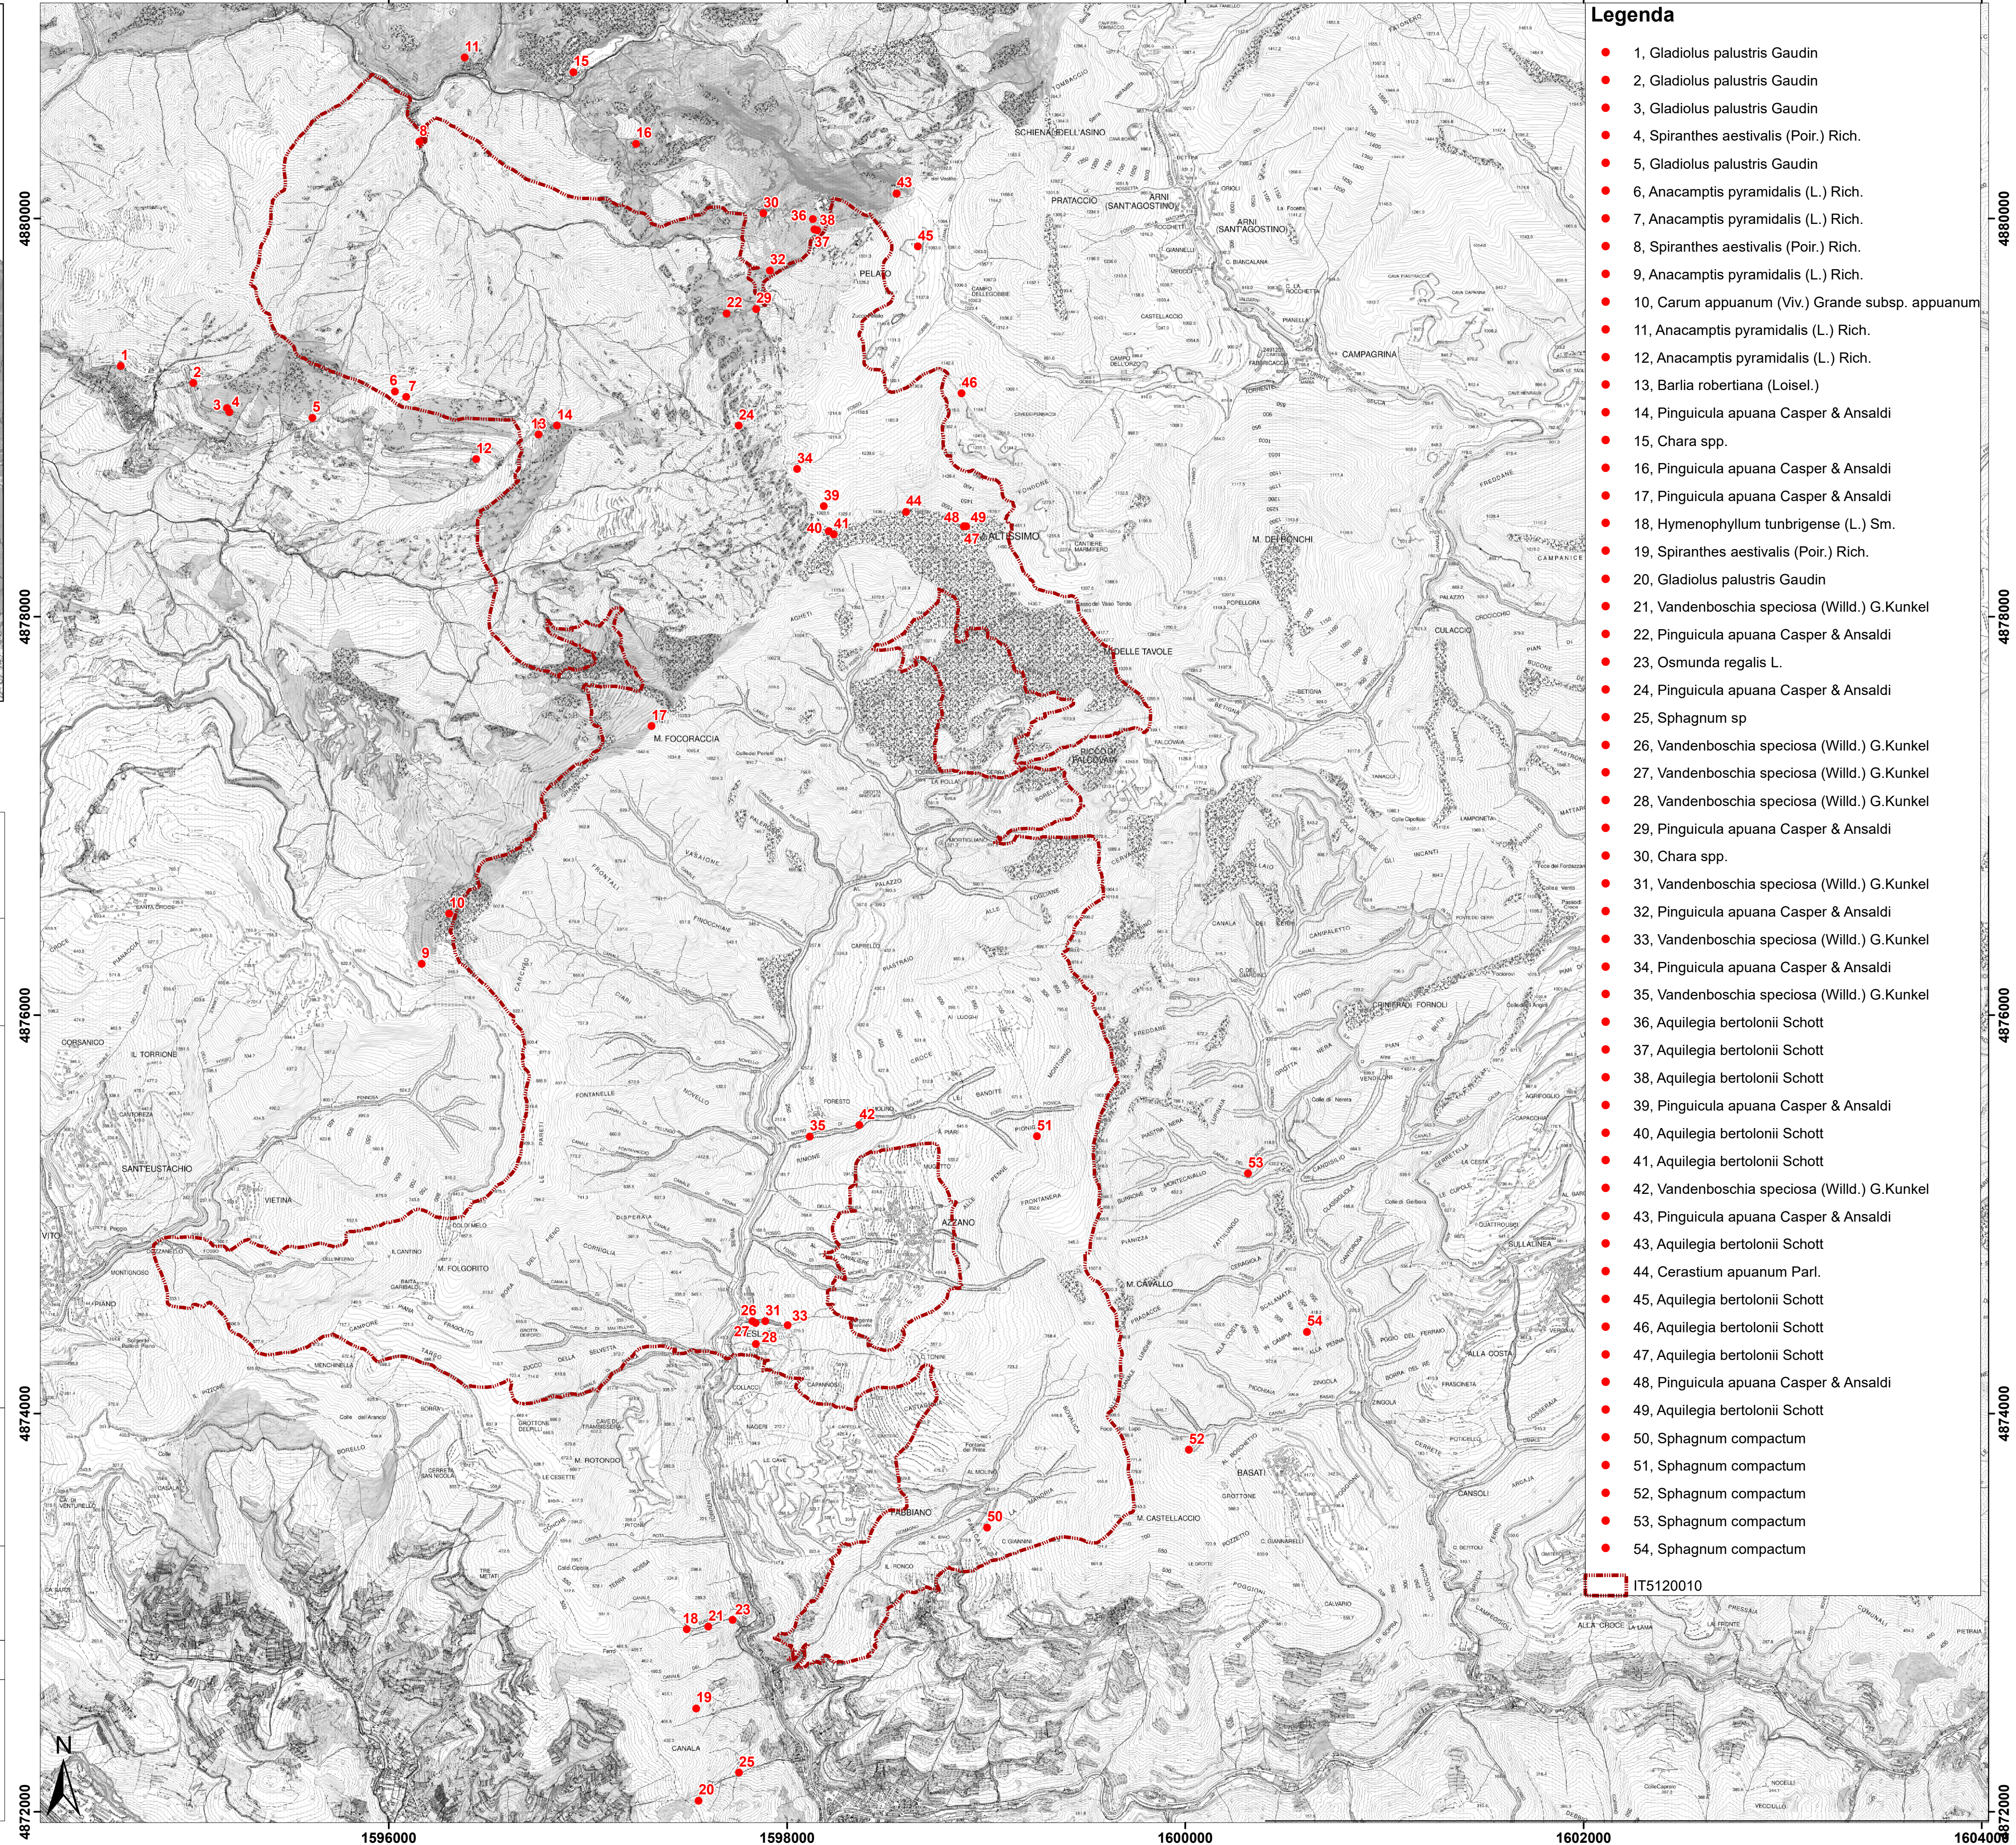

CARTA DELLE EMERGENZE FLORISTICHE Scala 1:17.000

- Legenda**
- 1, *Gladiolus palustris* Gaudin
 - 2, *Gladiolus palustris* Gaudin
 - 3, *Gladiolus palustris* Gaudin
 - 4, *Spiranthes aestivalis* (Poir.) Rich.
 - 5, *Gladiolus palustris* Gaudin
 - 6, *Anacamptis pyramidalis* (L.) Rich.
 - 7, *Anacamptis pyramidalis* (L.) Rich.
 - 8, *Spiranthes aestivalis* (Poir.) Rich.
 - 9, *Anacamptis pyramidalis* (L.) Rich.
 - 10, *Carum appunum* (Viv.) Grande subsp. *appunum*
 - 11, *Anacamptis pyramidalis* (L.) Rich.
 - 12, *Anacamptis pyramidalis* (L.) Rich.
 - 13, *Barlia robertiana* (Loisel.)
 - 14, *Pinguicula apuana* Casper & Ansaldo
 - 15, *Chara* spp.
 - 16, *Pinguicula apuana* Casper & Ansaldo
 - 17, *Pinguicula apuana* Casper & Ansaldo
 - 18, *Hymenophyllum tunbrigense* (L.) Sm.
 - 19, *Spiranthes aestivalis* (Poir.) Rich.
 - 20, *Gladiolus palustris* Gaudin
 - 21, *Vandenboschia speciosa* (Willd.) G.Kunkel
 - 22, *Pinguicula apuana* Casper & Ansaldo
 - 23, *Osmunda regalis* L.
 - 24, *Pinguicula apuana* Casper & Ansaldo
 - 25, *Sphagnum* sp
 - 26, *Vandenboschia speciosa* (Willd.) G.Kunkel
 - 27, *Vandenboschia speciosa* (Willd.) G.Kunkel
 - 28, *Vandenboschia speciosa* (Willd.) G.Kunkel
 - 29, *Pinguicula apuana* Casper & Ansaldo
 - 30, *Chara* spp.
 - 31, *Vandenboschia speciosa* (Willd.) G.Kunkel
 - 32, *Pinguicula apuana* Casper & Ansaldo
 - 33, *Vandenboschia speciosa* (Willd.) G.Kunkel
 - 34, *Pinguicula apuana* Casper & Ansaldo
 - 35, *Vandenboschia speciosa* (Willd.) G.Kunkel
 - 36, *Aquilegia bertolonii* Schott
 - 37, *Aquilegia bertolonii* Schott
 - 38, *Aquilegia bertolonii* Schott
 - 39, *Pinguicula apuana* Casper & Ansaldo
 - 40, *Aquilegia bertolonii* Schott
 - 41, *Aquilegia bertolonii* Schott
 - 42, *Vandenboschia speciosa* (Willd.) G.Kunkel
 - 43, *Pinguicula apuana* Casper & Ansaldo
 - 43, *Aquilegia bertolonii* Schott
 - 44, *Cerastium apuanum* Parl.
 - 45, *Aquilegia bertolonii* Schott
 - 46, *Aquilegia bertolonii* Schott
 - 47, *Aquilegia bertolonii* Schott
 - 48, *Pinguicula apuana* Casper & Ansaldo
 - 49, *Aquilegia bertolonii* Schott
 - 50, *Sphagnum compactum*
 - 51, *Sphagnum compactum*
 - 52, *Sphagnum compactum*
 - 53, *Sphagnum compactum*
 - 54, *Sphagnum compactum*