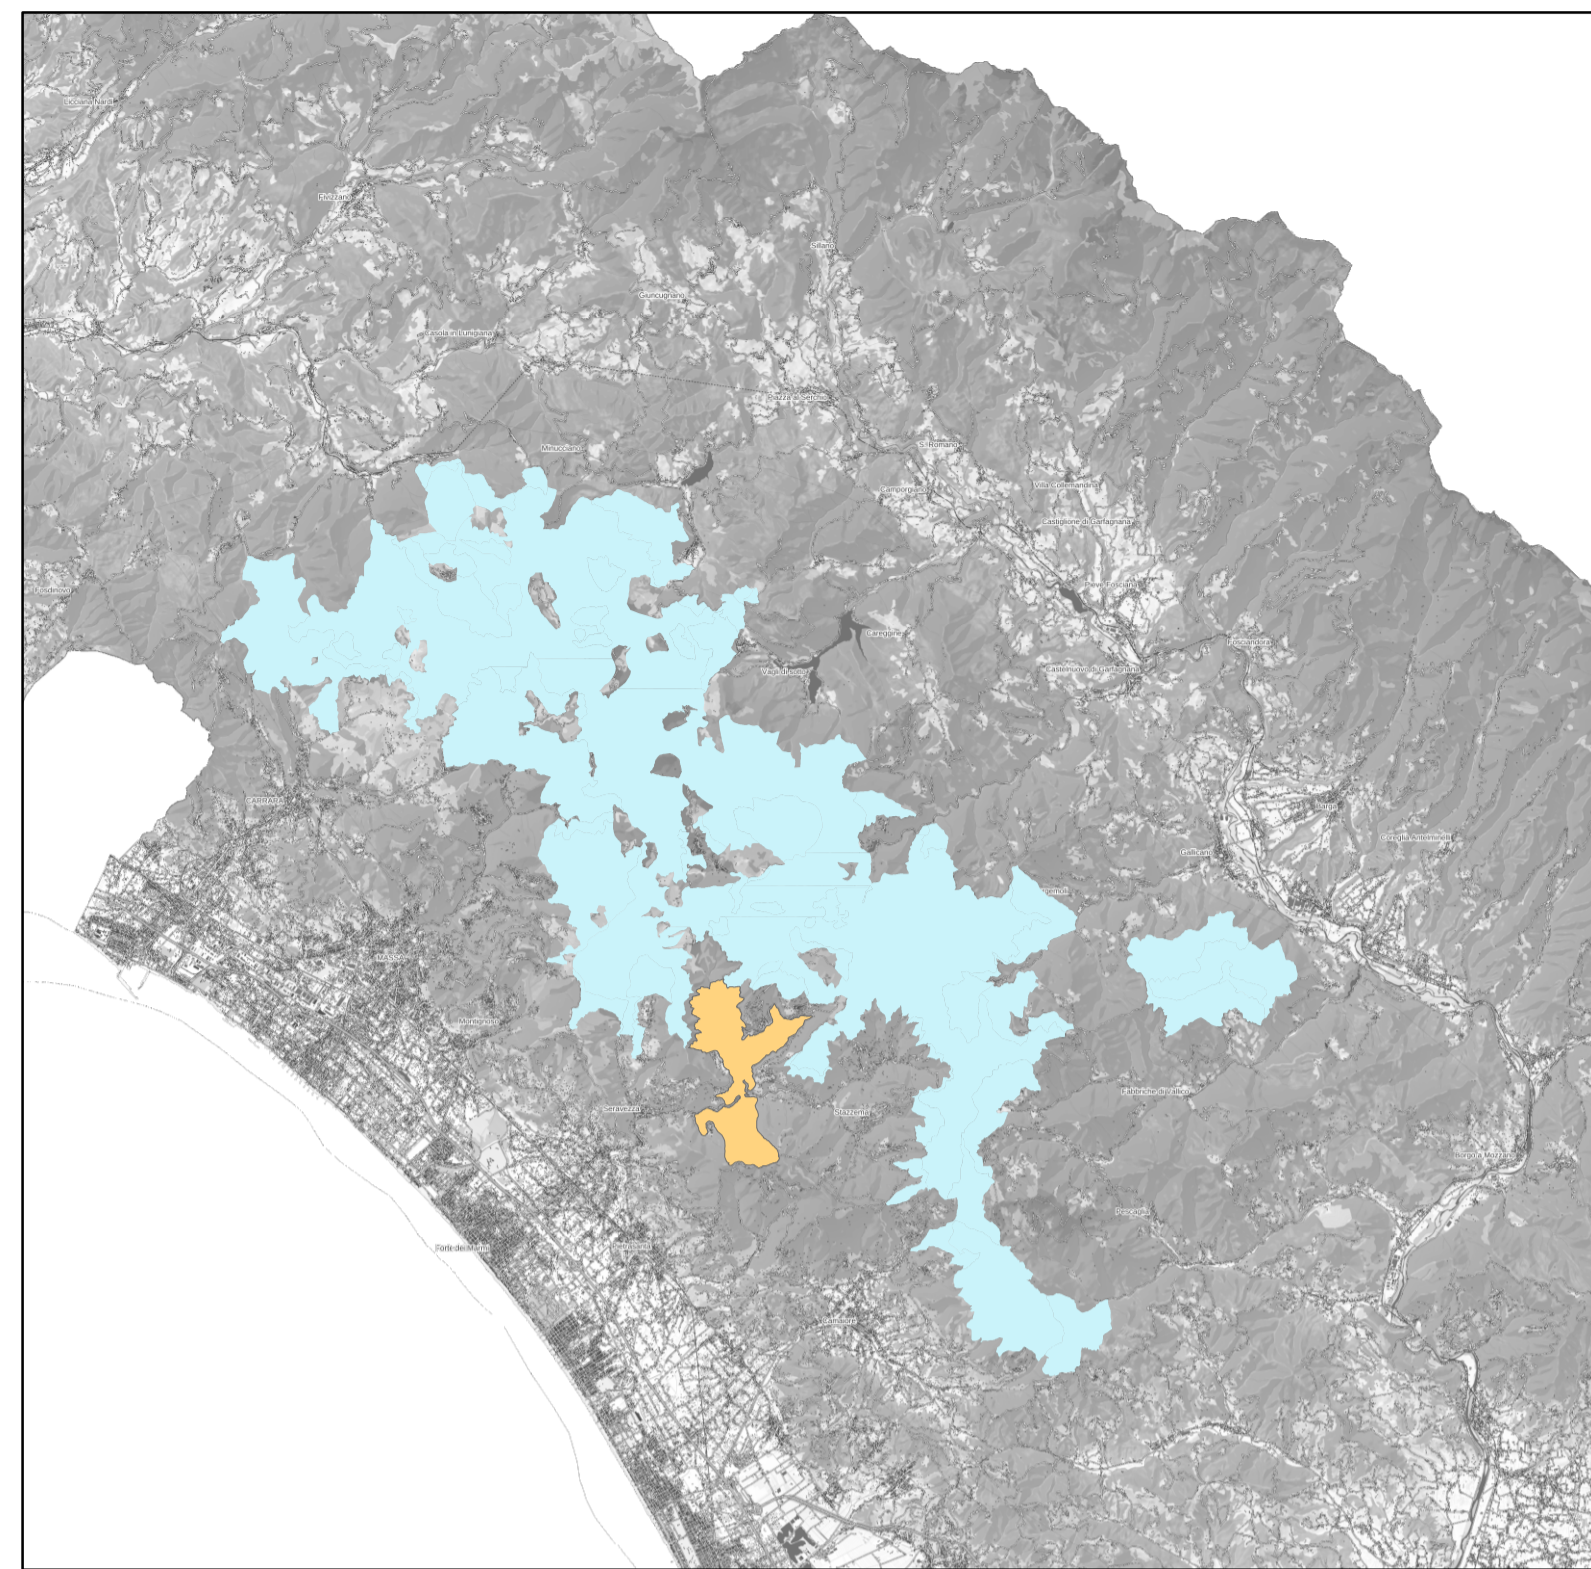

**CARTA DEGLI HABITAT** Scala 1:11.000

**Legenda**

- 3270, Fiumi con argini melmosi con vegetazione del *Chenopodium rubri* p.p. e *Bidention* p.p.
- 4030, Lande secche europee
- 6210\*, Formazioni erbose secche seminaturali e facies coperte da cespugli su substrato calcareo (*Festuco-Brometalia*)
- 8210, Pareti rocciose calcaree con vegetazione casmofitica
- 8220, Pareti rocciose silicee con vegetazione casmofitica
- 8230, Rocce silicee con vegetazione pioniera del *Sedo-Scleranthion* o del *Sedo albi-Veronicion dillenii*
- 8310, Grotte non ancora sfruttate a livello turistico
- 9260, Foreste di *Castanea sativa*
- 9340, Foreste di *Quercus ilex* e *Quercus rotundifolia*
- IT5120011