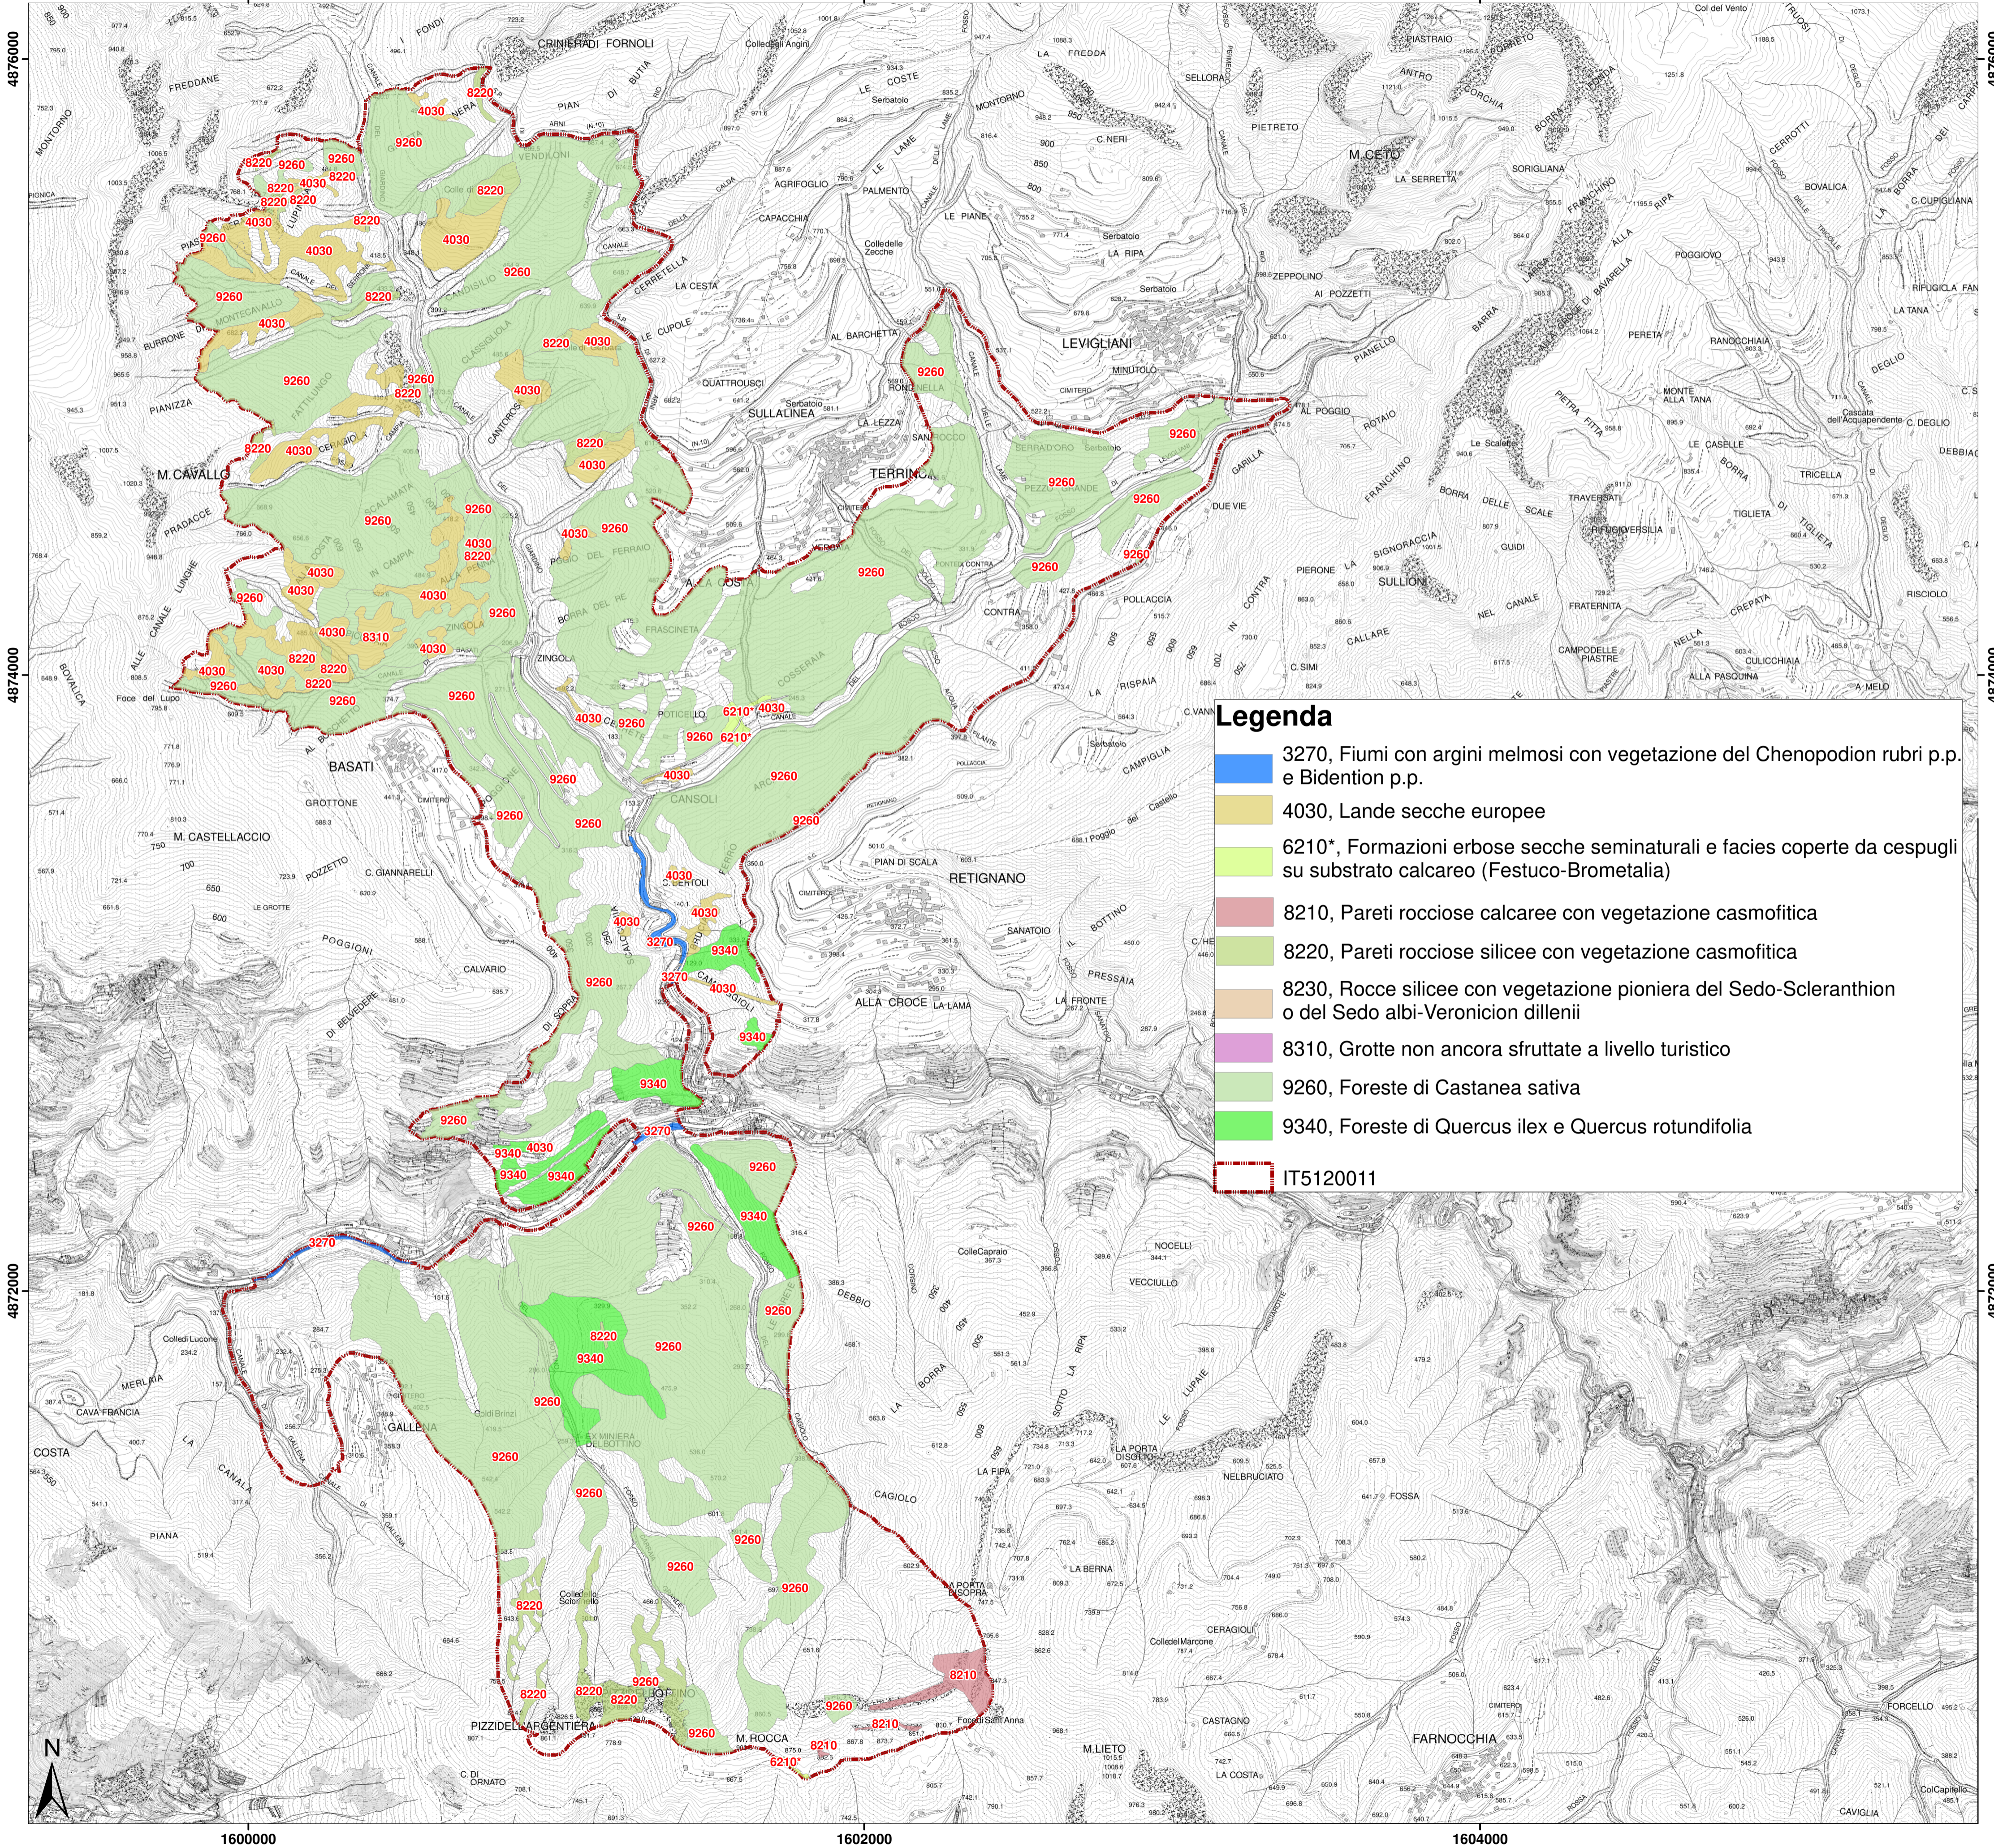

**CARTA DEGLI HABITAT** Scala 1:11.000

**Legenda**

- 3270, Fiumi con argini melmosi con vegetazione del *Chenopodium rubri* p.p. e *Bidention* p.p.
- 4030, Lande secche europee
- 6210\*, Formazioni erbose secche seminaturali e facies coperte da cespugli su substrato calcareo (*Festuco-Brometalia*)
- 8210, Pareti rocciose calcaree con vegetazione casmofitica
- 8220, Pareti rocciose silicee con vegetazione casmofitica
- 8230, Rocce silicee con vegetazione pioniera del *Sedo-Scleranthion* o del *Sedo albi-Veronicion dillenii*
- 8310, Grotte non ancora sfruttate a livello turistico
- 9260, Foreste di *Castanea sativa*
- 9340, Foreste di *Quercus ilex* e *Quercus rotundifolia*
- IT5120011

Regione Toscana

**Parco Regionale delle Alpi Apuane**

**Piano di Gestione della Zona Speciale di Conservazione "Valle del Giardino" (IT5120011)**

Carta degli habitat

Agosto 2021

Mandataria

Mandante