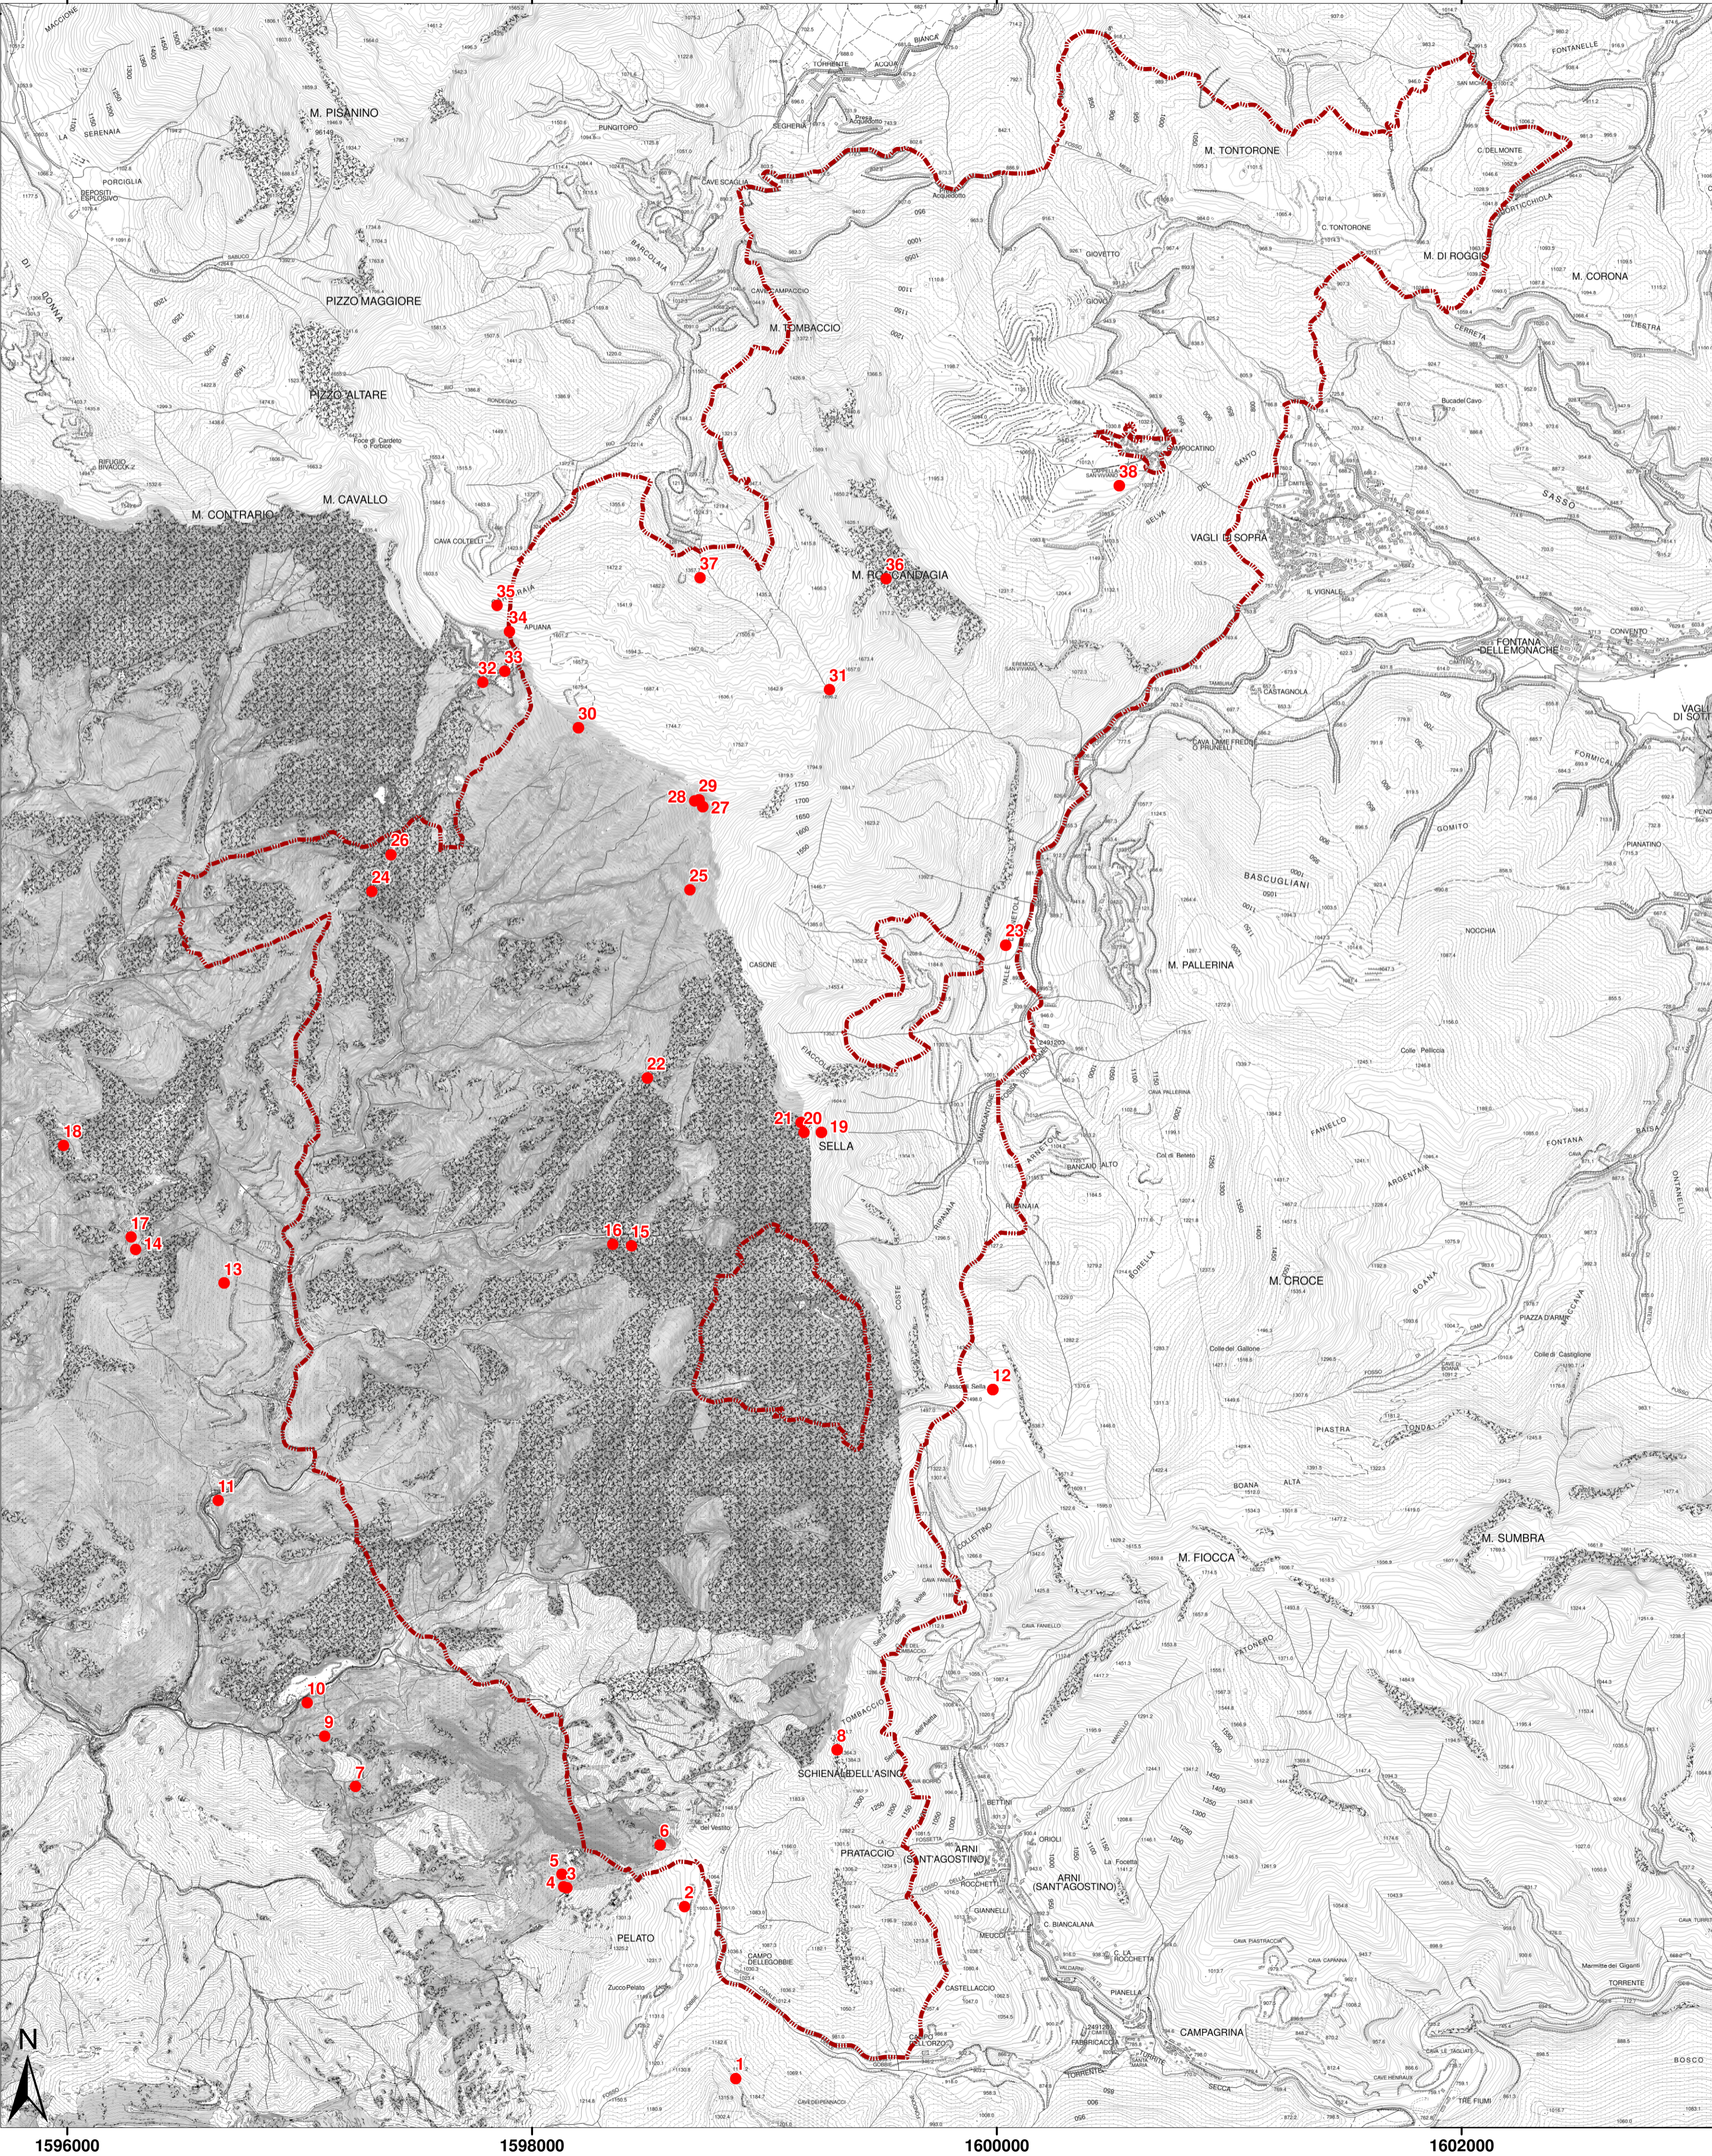

CARTA DELLE EMERGENZE FLORISTICHE Scala 1:17.000

Legenda

- 1, *Aquilegia bertolonii* Schott
- 2, *Aquilegia bertolonii* Schott
- 3, *Aquilegia bertolonii* Schott
- 4, *Aquilegia bertolonii* Schott
- 5, *Aquilegia bertolonii* Schott
- 6, *Pinguicula apuana* Casper & Ansaldo
- 6, *Aquilegia bertolonii* Schott
- 7, *Pinguicula apuana* Casper & Ansaldo
- 8, *Anacamptis pyramidalis* (L.) Rich.
- 8, *Aquilegia bertolonii* Schott
- 9, *Pinguicula apuana* Casper & Ansaldo
- 10, *Anacamptis pyramidalis* (L.) Rich.
- 11, *Spiranthes aestivalis* (Poir.) Rich.
- 12, *Aquilegia bertolonii* Schott
- 12, *Anacamptis pyramidalis* (L.) Rich.
- 12, *Tulipa pumila* Moench
- 13, *Aquilegia bertolonii* Schott
- 13, *Pinguicula apuana* Casper & Ansaldo
- 14, *Gladiolus palustris* Gaudin
- 15, *Anacamptis pyramidalis* (L.) Rich.
- 16, *Pinguicula apuana* Casper & Ansaldo
- 17, *Anacamptis pyramidalis* (L.) Rich.
- 18, *Horminum pyrenaicum* L.
- 19, *Tulipa pumila* Moench
- 19, *Anacamptis pyramidalis* (L.) Rich.
- 20, *Aquilegia bertolonii* Schott
- 21, *Athamanta cortiana* Ferrarini
- 22, *Aquilegia bertolonii* Schott
- 22, *Anacamptis pyramidalis* (L.) Rich.
- 23, *Tulipa pumila* Moench
- 23, *Anacamptis pyramidalis* (L.) Rich.
- 24, *Aquilegia bertolonii* Schott
- 25, *Aquilegia bertolonii* Schott
- 26, *Horminum pyrenaicum* L.
- 27, *Horminum pyrenaicum* L.
- 27, *Pinguicula apuana* Casper & Ansaldo
- 28, *Pinguicula apuana* Casper & Ansaldo
- 29, *Horminum pyrenaicum* L.
- 29, *Pinguicula apuana* Casper & Ansaldo
- 29, *Aquilegia bertolonii* Schott
- 30, *Pinguicula apuana* Casper & Ansaldo
- 30, *Aquilegia bertolonii* Schott
- 31, *Euphorbia hyberna* L. subsp. *insularis* (Boiss.) Briq.
- 32, *Athamanta cortiana* Ferrarini
- 33, *Aquilegia bertolonii* Schott
- 34, *Aquilegia bertolonii* Schott
- 35, *Pinguicula apuana* Casper & Ansaldo
- 36, *Aquilegia bertolonii* Schott
- 37, *Euphorbia hyberna* L. subsp. *insularis* (Boiss.) Briq.
- 38, *Anacamptis pyramidalis* (L.) Rich.
- 38, *Tulipa pumila* Moench