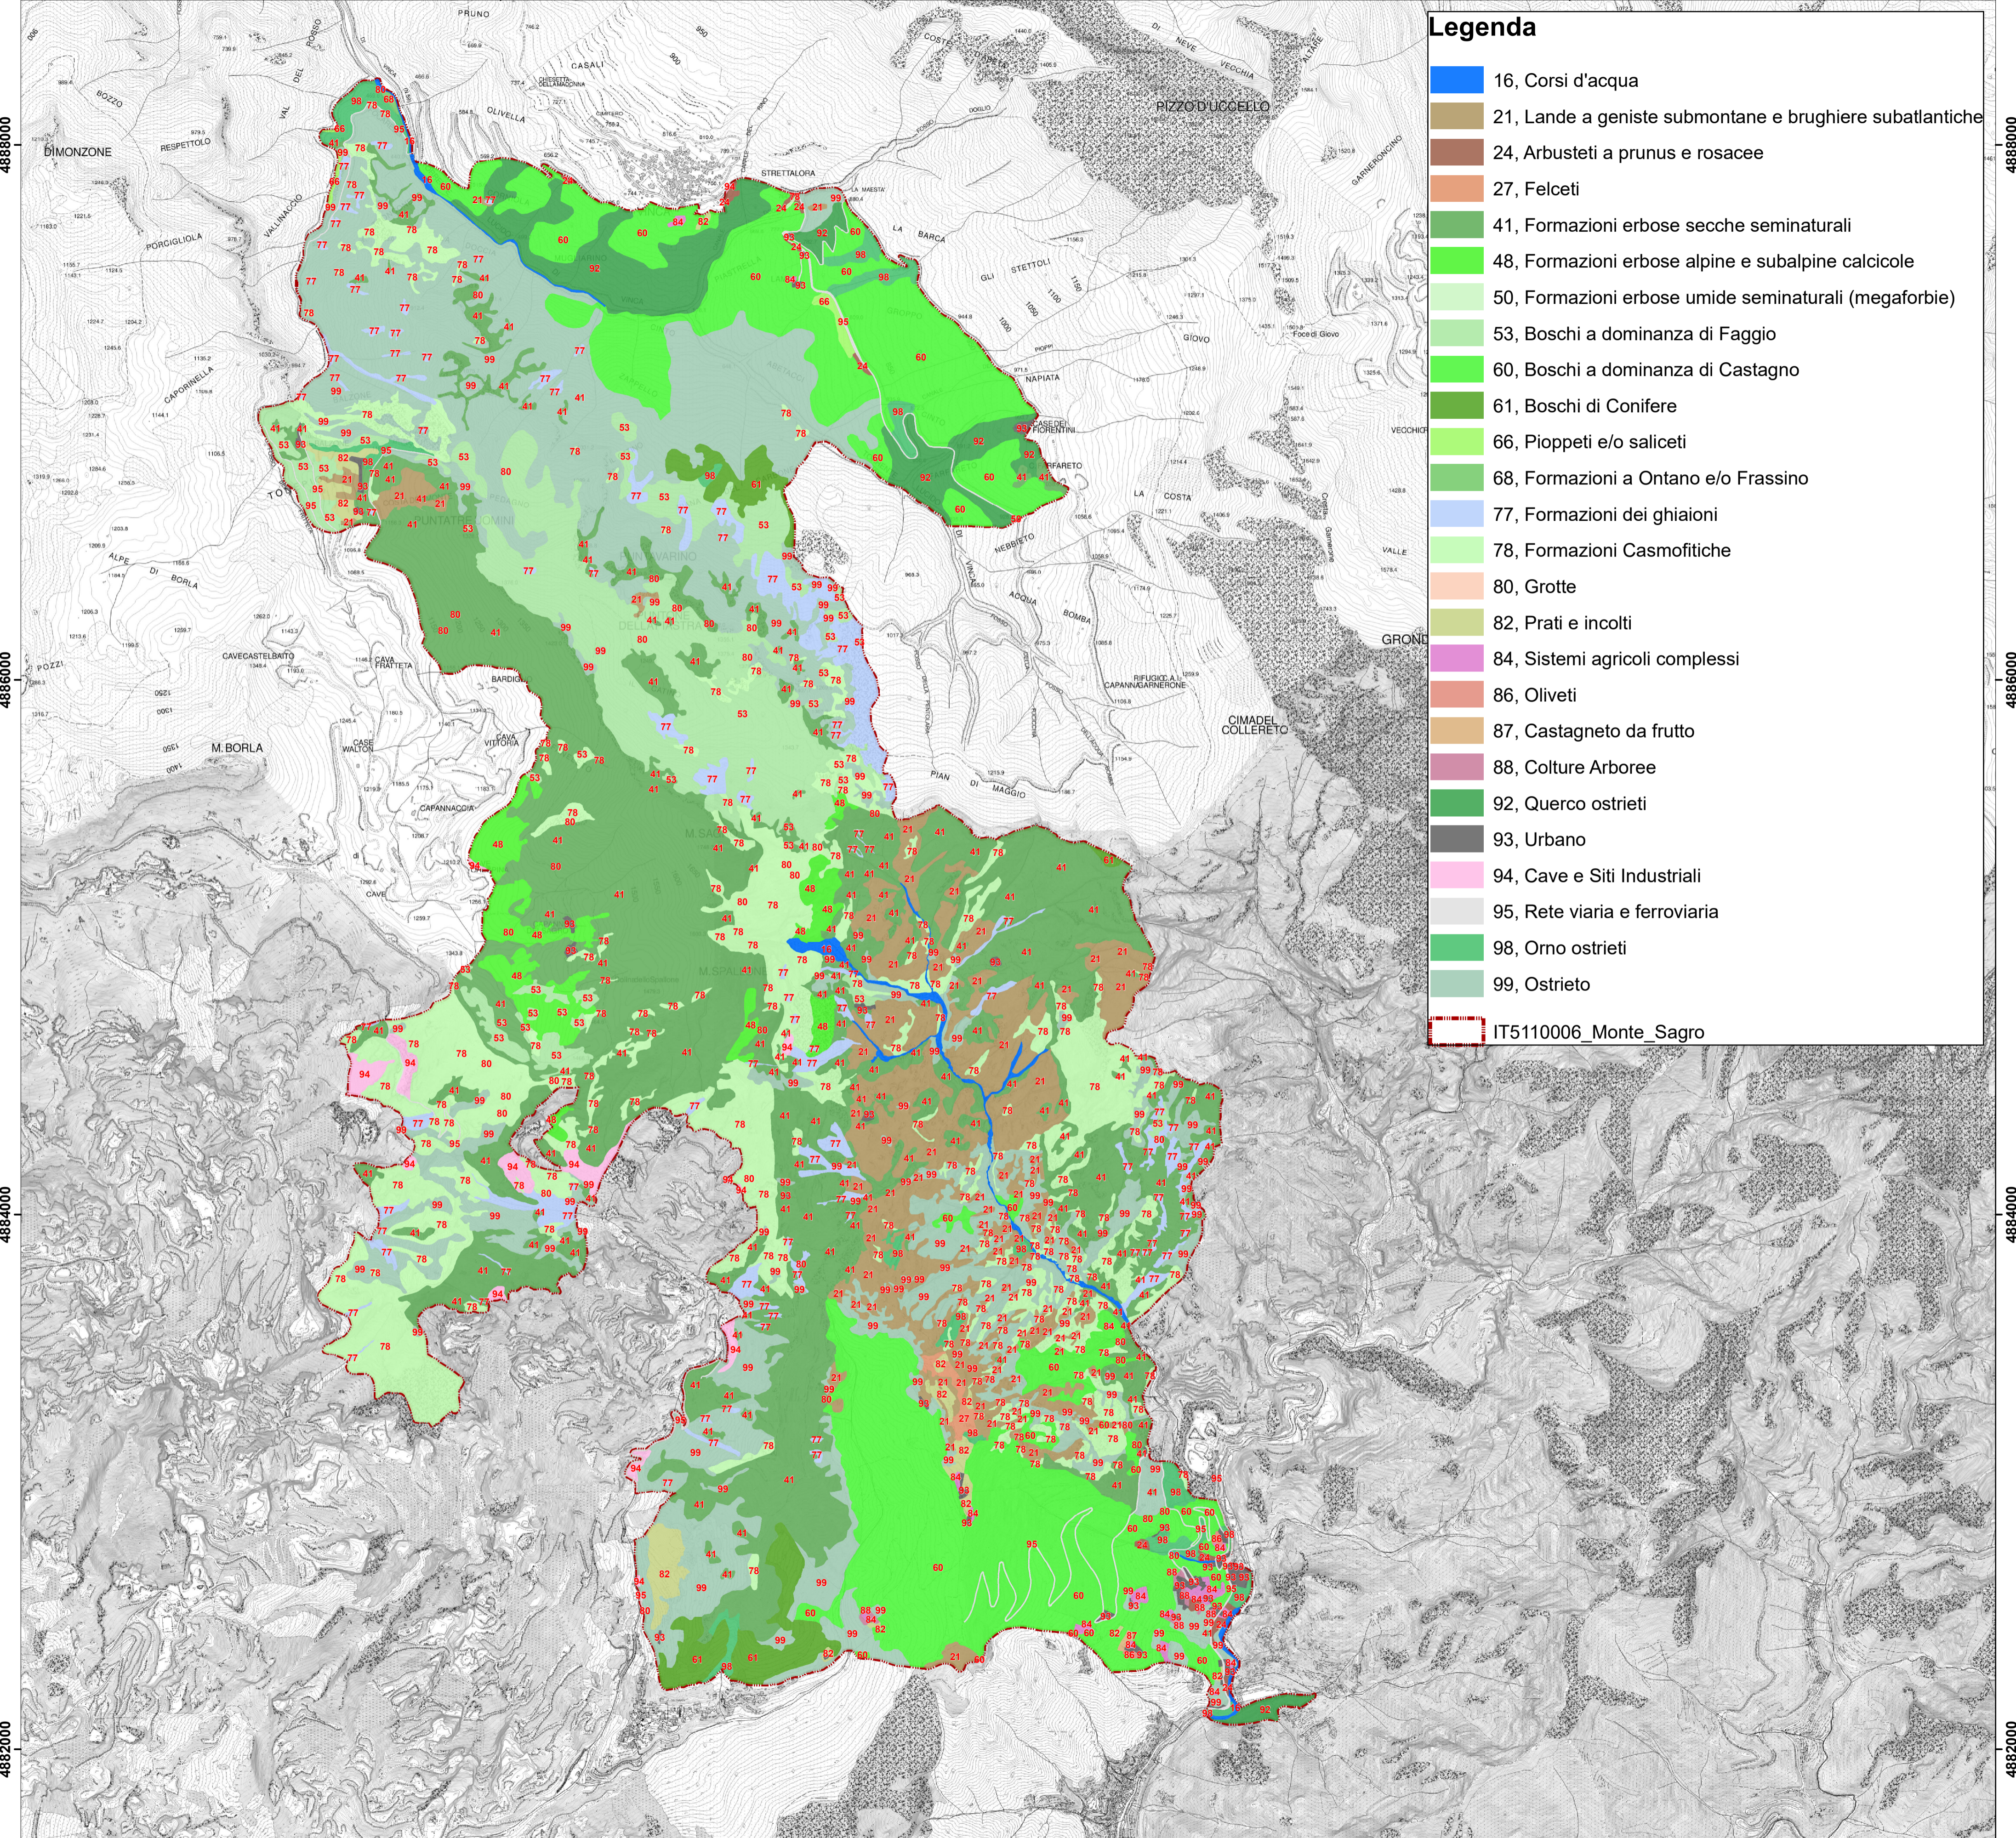

Parco Regionale delle Alpi Apuane

Piano di Gestione della Zona Speciale di Conservazione "Monte Sagro" (IT5110006)

Carta della vegetazione

Agosto 2021

Mandataria

Mandante

Legenda

- 16, Corsi d'acqua
- 21, Lande a geniste submontane e brughiere subatlantiche
- 24, Arbusteti a prunus e rosacee
- 27, Felceti
- 41, Formazioni erbose secche seminaturali
- 48, Formazioni erbose alpine e subalpine calcicole
- 50, Formazioni erbose umide seminaturali (megaforbie)
- 53, Boschi a dominanza di Faggio
- 60, Boschi a dominanza di Castagno
- 61, Boschi di Conifere
- 66, Pioppeti e/o saliceti
- 68, Formazioni a Ontano e/o Frassino
- 77, Formazioni dei ghiaioni
- 78, Formazioni Casmofitiche
- 80, Grotte
- 82, Prati e incolti
- 84, Sistemi agricoli complessi
- 86, Oliveti
- 87, Castagneto da frutto
- 88, Colture Arboree
- 92, Quercu ostrieti
- 93, Urbano
- 94, Cave e Siti Industriali
- 95, Rete viaria e ferroviaria
- 98, Orno ostrieti
- 99, Ostrieto
- IT5110006_Monte_Sagro