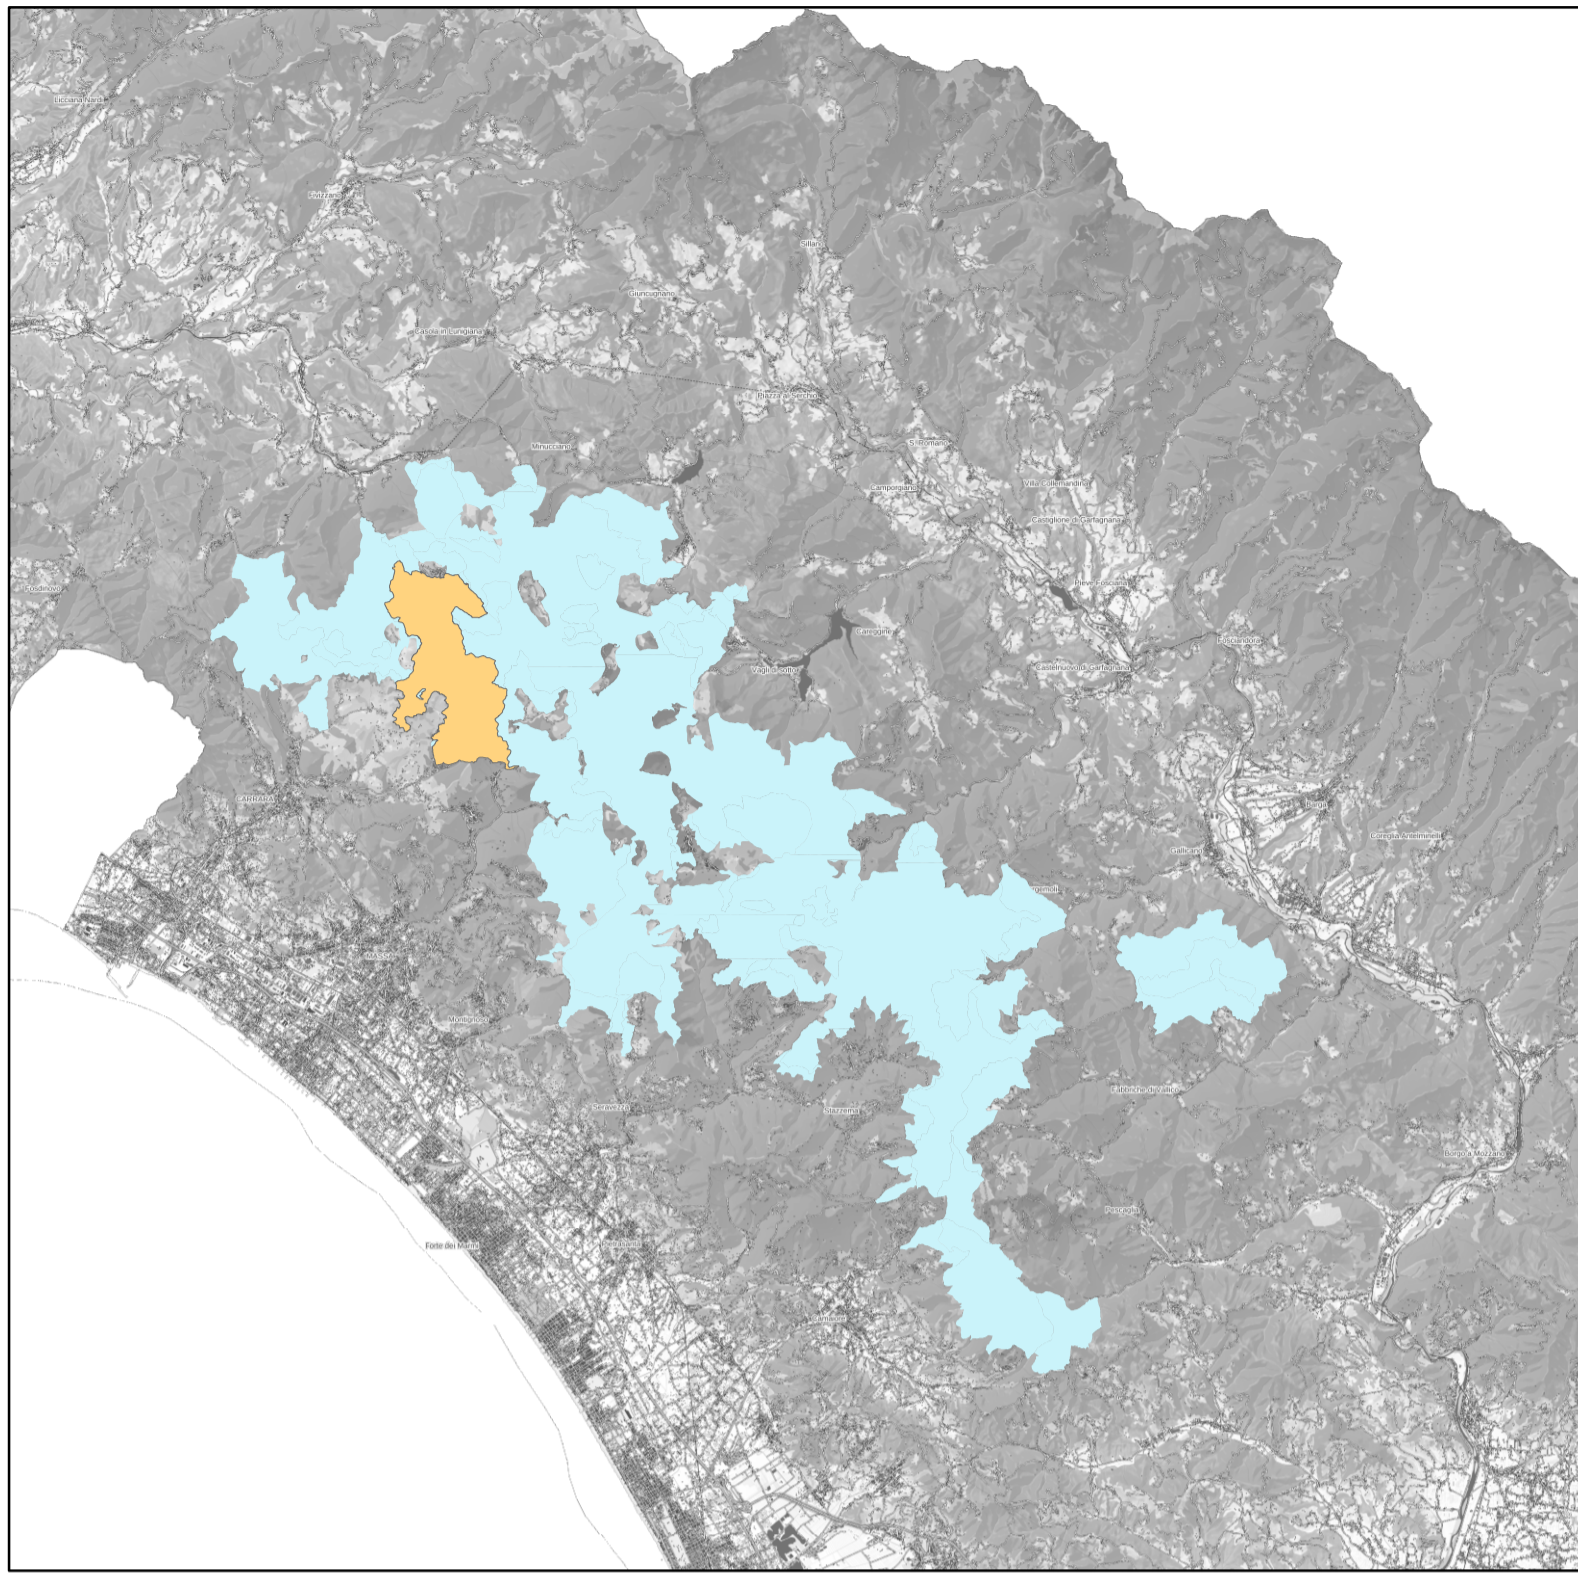

CARTA DELLE EMERGENZE FAUNISTICHE Scala 1:13.000
1592000

1594000

1596000

Parco Regionale delle Alpi Apuane

Piano di Gestione della Zona Speciale di Conservazione "Monte Sagro" (IT5110006)

Carta delle emergenze faunistiche

Agosto 2021

Mandataria

Mandante

Legenda	
★ 1	Hypsugo savii
★ 2	Pipistrellus pipistrellus
★ 3	Myotis sp.
★ 4	Rhinolophus ferrumequinum
★ 5	Lanius collurio
---	IT5110006_Monte_Sagro

1592000

1594000

1596000

4882000
4884000
4886000
4888000