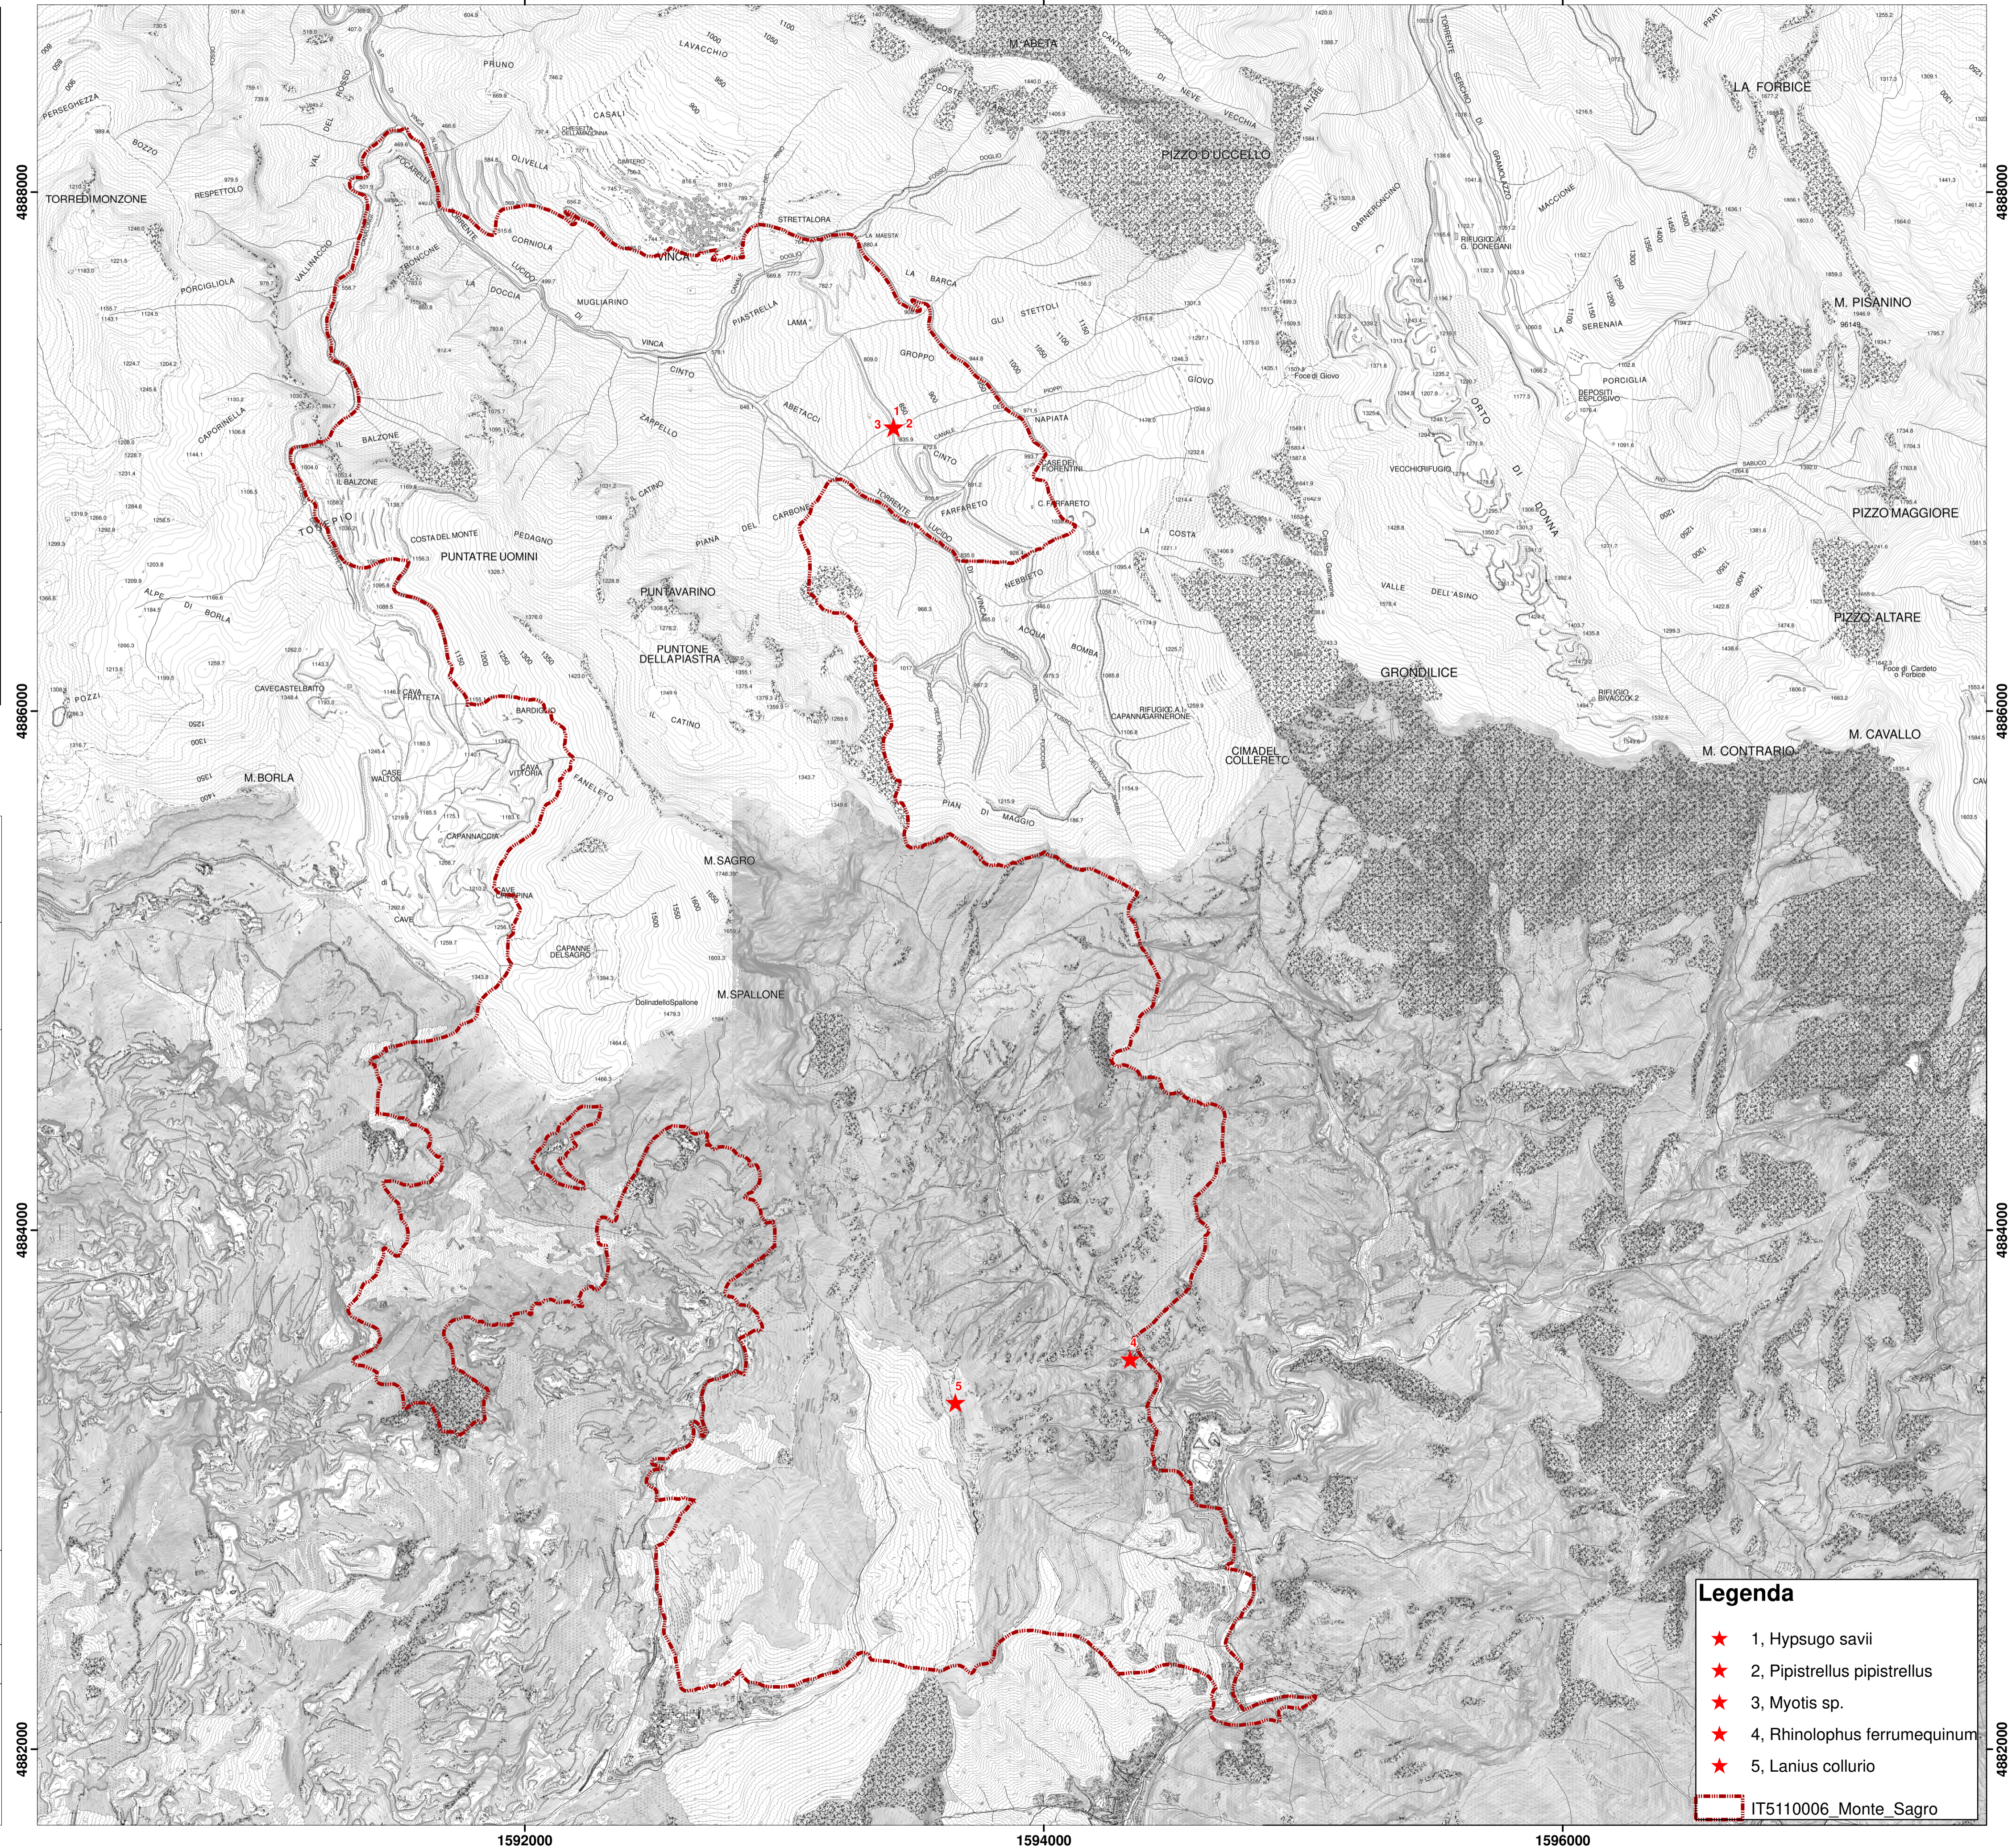

CARTA DELLE EMERGENZE FAUNISTICHE Scala 1:13.000
1592000

1594000

1596000

Parco Regionale delle Alpi Apuane

Piano di Gestione della Zona Speciale di Conservazione "Monte Sagro" (IT5110006)

Carta delle emergenze faunistiche

Agosto 2021

Mandataria

Mandante

Legenda	
★ 1	Hypsugo savii
★ 2	Pipistrellus pipistrellus
★ 3	Myotis sp.
★ 4	Rhinolophus ferrumequinum
★ 5	Lanius collurio
---	IT5110006_Monte_Sagro

1592000

1594000

1596000

4882000
4884000
4886000
4888000