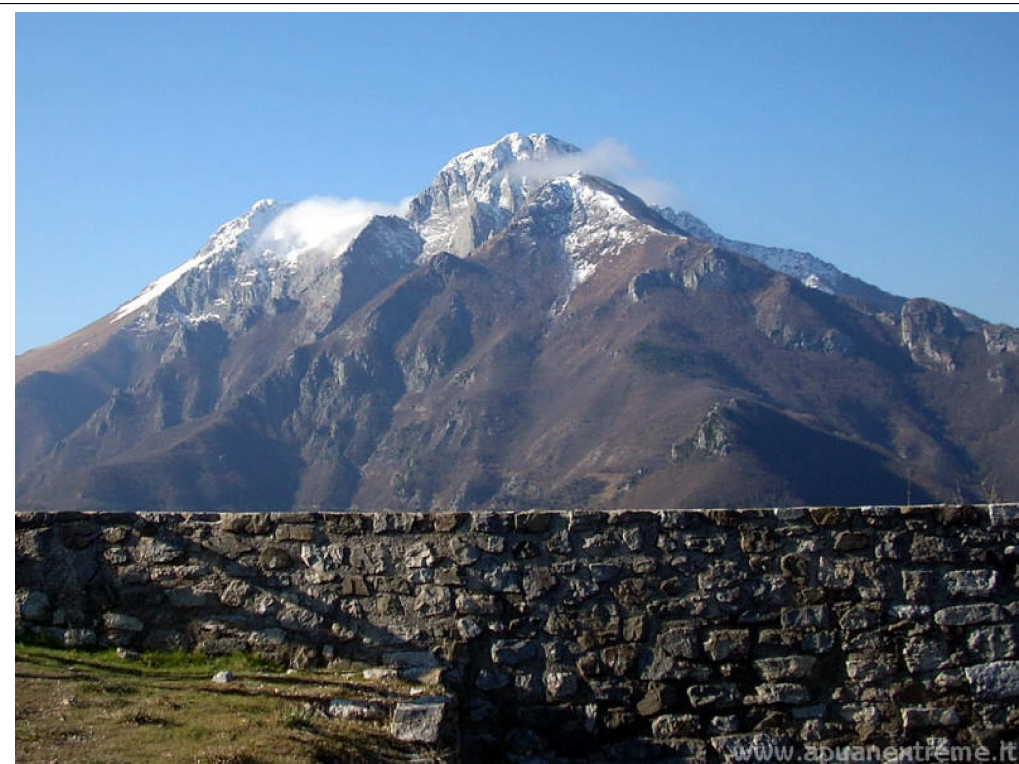

Parco Regionale delle Alpi Apuane